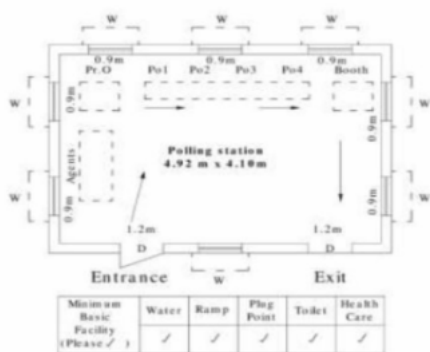

নির্বাচক নিবন্ধন আধিকারিকের স্বাক্ষর

Nazri Naksha

Google Map View

Polling Station Building Front View

Polling Station Front View

Cad View

Key MAP View

1 নাম : শম্পা বিশ্বাস স্বামীর নাম : কৃপা সিং বিশ্বাস বাড়ির নং : 208 এন0226 বয়স : 33 লিঙ্গ : মহিলা	RHQ2611705 ফটো উপলব্ধ	2 নাম : কপাসিক বিশ্বাস পিতার নাম : মহেন্দ্র বিশ্বাস বাড়ির নং : 208 এন0226 বয়স : 42 লিঙ্গ : পুরুষ	TIQ2327211 ফটো উপলব্ধ	3 নাম : পম্পা মন্ডল স্বামীর নাম : শঙ্কর মন্ডল বাড়ির নং : n0655 বয়স : 38 লিঙ্গ : মহিলা	TIQ1783661 ফটো উপলব্ধ
Q 4 নাম : বিজয় মারিক পিতার নাম : মোহন মারিক বাড়ির নং : বয়স : 37 লিঙ্গ : পুরুষ	TIQ1865567 ফটো উপলব্ধ	5 নাম : কৃষ্ণা বৈরাগী স্বামীর নাম : অমর চন্দ্র বৈরাগী বাড়ির নং : এন0226 বয়স : 53 লিঙ্গ : মহিলা	TIQ0660100 ফটো উপলব্ধ	6 নাম : ধর্মেন্দ্র সাউ পিতার নাম : বেনরসী শউ বাড়ির নং : এন0655 বয়স : 53 লিঙ্গ : পুরুষ	TIQ1965912 ফটো উপলব্ধ
7 নাম : গীতা রয় স্বামীর নাম : শংকর রয় বাড়ির নং : 1 নং শারদা পল্লি বয়স : 51 লিঙ্গ : মহিলা	TIQ2256733 ফটো উপলব্ধ	8 নাম : জোহরা বিবি স্বামীর নাম : সাহিদ সরদার বাড়ির নং : n0730 বয়স : 47 লিঙ্গ : মহিলা	TIQ1783935 ফটো উপলব্ধ	9 নাম : আসমা খাতুন পিতার নাম : সাহিদ সরদার বাড়ির নং : n0730 বয়স : 29 লিঙ্গ : মহিলা	TIQ1865641 ফটো উপলব্ধ
10 নাম : রাজু নাগ পিতার নাম : বিশ্বনাথ নাগ বাড়ির নং : 1 বয়স : 22 লিঙ্গ : পুরুষ	TIQ2413441 ফটো উপলব্ধ	11 নাম : সোভোন অধিকারী পিতার নাম : অশোক অধিকারী বাড়ির নং : 102/202 বয়স : 23 লিঙ্গ : পুরুষ	TIQ2398485 ফটো উপলব্ধ	12 নাম : উত্তম অধিকারী পিতার নাম : সুবোধ অধিকারী বাড়ির নং : n0153 বয়স : 54 লিঙ্গ : পুরুষ	MGS1706068 ফটো উপলব্ধ
13 নাম : রানু অধিকারী স্বামীর নাম : দেবেশ কুমার অধিকারী বাড়ির নং : বয়স : 30 লিঙ্গ : মহিলা	RQL1645688 ফটো উপলব্ধ	14 নাম : রেবা অধিকারী স্বামীর নাম : হরেন অধিকারী বাড়ির নং : নেতাজী পল্লী বয়স : 39 লিঙ্গ : মহিলা	TIQ2327351 ফটো উপলব্ধ	15 নাম : অমিত অধিকারী পিতার নাম : স্বপন অধিকারী বাড়ির নং : n0150 বয়স : 42 লিঙ্গ : পুরুষ	MGS2313765 ফটো উপলব্ধ
16 নাম : স্বপন অধিকারী পিতার নাম : কার্তিক অধিকারী বাড়ির নং : n0150 বয়স : 66 লিঙ্গ : পুরুষ	WB/19/089/540488 ফটো উপলব্ধ	17 নাম : ভারতী অধিকারী স্বামীর নাম : স্বপন অধিকারী বাড়ির নং : n0150 বয়স : 60 লিঙ্গ : মহিলা	WB/19/089/540157 ফটো উপলব্ধ	18 নাম : শেফালী অধিকারী স্বামীর নাম : সুবোধ অধিকারী বাড়ির নং : n0153 বয়স : 71 লিঙ্গ : মহিলা	MGS1706050 ফটো উপলব্ধ
19 নাম : পৌতম অধিকারী পিতার নাম : সুবোধ অধিকারী বাড়ির নং : এন0153 বয়স : 52 লিঙ্গ : পুরুষ	MGS1705599 ফটো উপলব্ধ	20 নাম : পূজা অধিকারী পিতার নাম : অশোক অধিকারী বাড়ির নং : n0153 বয়স : 29 লিঙ্গ : মহিলা	TIQ1684927 ফটো উপলব্ধ	21 নাম : অশোক অধিকারী পিতার নাম : যতীন অধিকারী বাড়ির নং : n0191 বয়স : 52 লিঙ্গ : পুরুষ	MGS2920411 ফটো উপলব্ধ
22 নাম : শিখা অধিকারী পিতার নাম : যতীন অধিকারী বাড়ির নং : n0191 বয়স : 42 লিঙ্গ : মহিলা	MGS2439511 ফটো উপলব্ধ	23 নাম : রাজু অধিকারী পিতার নাম : স্বপন অধিকারী বাড়ির নং : n0685 বয়স : 49 লিঙ্গ : পুরুষ	TIQ1783760 ফটো উপলব্ধ	24 নাম : সোমা অধিকারী স্বামীর নাম : রাজু অধিকারী বাড়ির নং : n0686 বয়স : 41 লিঙ্গ : মহিলা	TIQ1783778 ফটো উপলব্ধ
25 নাম : দেবেশ কুমার অধিকারী পিতার নাম : সুবোধ অধিকারী বাড়ির নং : n0153 বয়স : 47 লিঙ্গ : পুরুষ	MGS1706381 ফটো উপলব্ধ	26 নাম : স্বপ্না অধিকারী(সোহা) স্বামীর নাম : পৌতম অধিকারী বাড়ির নং : এন0153 বয়স : 49 লিঙ্গ : মহিলা	TIQ1184688 ফটো উপলব্ধ	27 নাম : রত্না আনন্দ স্বামীর নাম : সবিভা রানী আনন্দ বাড়ির নং : শারদা পল্লি 1 বয়স : 37 লিঙ্গ : মহিলা	TIQ1936962 ফটো উপলব্ধ
28 নাম : উর্বশী আর্ঘ্য পিতার নাম : মহেন্দ্র পাল আর্ঘ্য বাড়ির নং : n0696 বয়স : 29 লিঙ্গ : মহিলা	TIQ1865773 ফটো উপলব্ধ	29 নাম : মহেন্দ্র পাল আর্ঘ্য পিতার নাম : দয়ানন্দ আর্ঘ্য বাড়ির নং : n0696 বয়স : 68 লিঙ্গ : পুরুষ	SBJ2800001 ফটো উপলব্ধ	30 নাম : স্নেহা আর্ঘ্য পিতার নাম : মহেন্দ্র পাল আর্ঘ্য বাড়ির নং : শারদা পল্লি 1 বয়স : 23 লিঙ্গ : মহিলা	TIQ2256261 ফটো উপলব্ধ