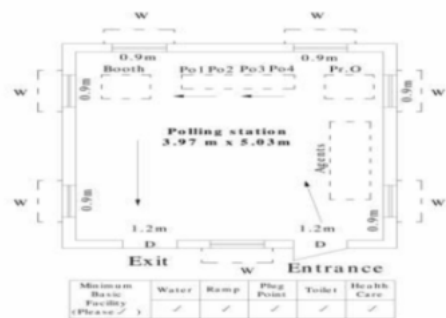

নির্বাচক নিবন্ধন আধিকারিকের স্বাক্ষর

Nazri Naksha

Google Map View

Polling Station Building Front View

Polling Station Front View

Cad View

Key MAP View

1 নাম : বিজয় কুন্ডু পিতার নাম: রতিকান্ত কুন্ডু বাড়ির নং : n0098 বয়স : 68 লিঙ্গ : পুরুষ	MGS0976449 ফটো উপলব্ধ	2 নাম : আরতী কুন্ডু স্বামীর নাম: বিজয় কুন্ডু বাড়ির নং : n0098 বয়স : 63 লিঙ্গ : মহিলা	MGS0976456 ফটো উপলব্ধ	3 নাম : কাজল কর্মকার স্বামীর নাম: দীপক কর্মকার বাড়ির নং : n0277 বয়স : 55 লিঙ্গ : মহিলা	MGS3049509 ফটো উপলব্ধ
4 নাম : সূচরিতা দত্ত (দাস) স্বামীর নাম: সমর দত্ত বাড়ির নং : n0277 বয়স : 53 লিঙ্গ : মহিলা	MGS3047529 ফটো উপলব্ধ	5 নাম : রীতা (দাস) পাল স্বামীর নাম: অরুণ পাল বাড়ির নং : n0277 বয়স : 50 লিঙ্গ : মহিলা	MGS2807592 ফটো উপলব্ধ	6 নাম : কৃষ্ণা গাঙ্গুলী স্বামীর নাম: দ্বৈপায়ন গাঙ্গুলী বাড়ির নং : n0288 বয়স : 57 লিঙ্গ : মহিলা	TIQ1685353 ফটো উপলব্ধ
7 নাম : মোমিতা গাঙ্গুলী পিতার নাম: দ্বৈপায়ন গাঙ্গুলী বাড়ির নং : n0288 বয়স : 27 লিঙ্গ : মহিলা	TIQ1866326 ফটো উপলব্ধ	8 নাম : তন্ময় গাঙ্গুলি পিতার নাম: কামিনী গাঙ্গুলী বাড়ির নং : অভিযাত্রী ক্লাব বয়স : 46 লিঙ্গ : পুরুষ	MGS1675438 ফটো উপলব্ধ	9 নাম : সুস্মিতা গাঙ্গুলী পিতার নাম: দ্বৈপায়ন গাঙ্গুলী বাড়ির নং : এন0247 বয়স : 25 লিঙ্গ : মহিলা	TIQ1952001 ফটো উপলব্ধ
10 নাম : অমিত গাঙ্গুলী পিতার নাম: অসিত গাঙ্গুলী বাড়ির নং : N0332 বয়স : 42 লিঙ্গ : পুরুষ	MGS2252047 ফটো উপলব্ধ	11 নাম : অসিত গাঙ্গুলী পিতার নাম: হেরম্ব গাঙ্গুলী বাড়ির নং : N0 বয়স : 68 লিঙ্গ : পুরুষ	TIQ1974039 ফটো উপলব্ধ	12 নাম : কামিনী গাঙ্গুলী পিতার নাম: হেরম্ব গাঙ্গুলী বাড়ির নং : এন0 বয়স : 75 লিঙ্গ : পুরুষ	TIQ1974054 ফটো উপলব্ধ
13 নাম : কনা গাঙ্গুলী স্বামীর নাম: কামিনী গাঙ্গুলী বাড়ির নং : এন0 বয়স : 66 লিঙ্গ : মহিলা	TIQ1974062 ফটো উপলব্ধ	14 নাম : পাপিয়া গাঙ্গুলী স্বামীর নাম: অমিত গাঙ্গুলী বাড়ির নং : এন0333 বয়স : 30 লিঙ্গ : মহিলা	REO1744036 ফটো উপলব্ধ	15 নাম : সুমিত গাঙ্গুলি পিতার নাম: অসিত গাঙ্গুলি বাড়ির নং : এন0332 বয়স : 38 লিঙ্গ : পুরুষ	MGS3028032 ফটো উপলব্ধ
16 নাম : রুস্পা দাস গাঙ্গুলী স্বামীর নাম: সুমিত গাঙ্গুলী বাড়ির নং : এন0332 বয়স : 29 লিঙ্গ : মহিলা	TIQ2326783 ফটো উপলব্ধ	17 নাম : সুরভী গাঙ্গুলী স্বামীর নাম: অসিত গাঙ্গুলী বাড়ির নং : N0 বয়স : 64 লিঙ্গ : মহিলা	TIQ1974047 ফটো উপলব্ধ	18 নাম : অনূপ ঘোষ পিতার নাম: কার্তিক ঘোষ বাড়ির নং : n0108 বয়স : 49 লিঙ্গ : পুরুষ	TIQ2514701 ফটো উপলব্ধ
Q 19 নাম : সরস্বতী ঘোষ স্বামীর নাম: কমল ঘোষ বাড়ির নং : বয়স : 60 লিঙ্গ : মহিলা	TIQ1186444 ফটো উপলব্ধ	20 নাম : সুঘমা ঘোষ স্বামীর নাম: বরুণ চন্দ্র ঘোষ বাড়ির নং : n0238 বয়স : 36 লিঙ্গ : মহিলা	TIQ1304484 ফটো উপলব্ধ	21 নাম : দীপালী ঘোষ স্বামীর নাম: সোমনাথ ঘোষ বাড়ির নং : n0259 বয়স : 35 লিঙ্গ : মহিলা	TIQ1574227 ফটো উপলব্ধ
22 নাম : সুমনা ঘোষ স্বামীর নাম: অরুণ ঘোষ বাড়ির নং : n0260 বয়স : 34 লিঙ্গ : মহিলা	TIQ1574235 ফটো উপলব্ধ	23 নাম : সুদাম ঘোষ পিতার নাম: গনেশ ঘোষ বাড়ির নং : n0015 বয়স : 47 লিঙ্গ : পুরুষ	MGS1716125 ফটো উপলব্ধ	24 নাম : শীতল ঘোষ পিতার নাম: গনেশ ঘোষ বাড়ির নং : n0016 বয়স : 71 লিঙ্গ : পুরুষ	WB/19/089/570067 ফটো উপলব্ধ
25 নাম : আশা ঘোষ স্বামীর নাম: শীতল ঘোষ বাড়ির নং : n0016 বয়স : 59 লিঙ্গ : মহিলা	WB/19/089/570597 ফটো উপলব্ধ	26 নাম : তন্ময় ঘোষ পিতার নাম: শীতল ঘোষ বাড়ির নং : n0016 বয়স : 36 লিঙ্গ : পুরুষ	TIQ0668780 ফটো উপলব্ধ	27 নাম : গুপ্তা ঘোষ (চক্রবর্তী) স্বামীর নাম: রাজু ঘোষ বাড়ির নং : n0016 বয়স : 39 লিঙ্গ : মহিলা	MGS3049764 ফটো উপলব্ধ
28 নাম : শ্রীদাম ঘোষ পিতার নাম: গনেশ ঘোষ বাড়ির নং : n0017 বয়স : 61 লিঙ্গ : পুরুষ	WB/19/089/570854 ফটো উপলব্ধ	29 নাম : মৃনাল ঘোষ স্বামীর নাম: শ্রীদাম ঘোষ বাড়ির নং : n0017 বয়স : 56 লিঙ্গ : মহিলা	WB/19/089/570837 ফটো উপলব্ধ	30 নাম : সন্দ্যা ঘোষ স্বামীর নাম: নিতাই ঘোষ বাড়ির নং : n0018 বয়স : 71 লিঙ্গ : মহিলা	WB/19/089/570601 ফটো উপলব্ধ