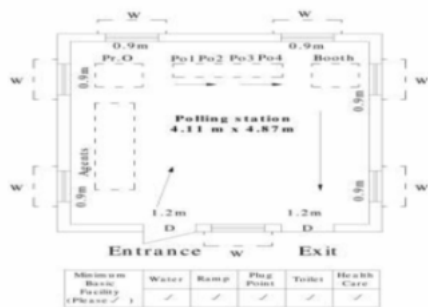

নির্বাচক নিবন্ধন আধিকারিকের স্বাক্ষর

Nazri Naksha

Google Map View

Polling Station Building Front View

Polling Station Front View

Cad View

Key MAP View

1 নাম : শীর্ষেন্দু সরকার পিতার নাম: অরুণ সরকার বাড়ির নং : না বয়স : 56 লিঙ্গ : পুরুষ	RQL0883801 ফটো উপলব্ধ	2 নাম : অর্ঘ্য সরকার পিতার নাম: শীর্ষেন্দু সরকার বাড়ির নং : না বয়স : 20 লিঙ্গ : পুরুষ	TIQ2501807 ফটো উপলব্ধ	3 নাম : শিল্পী অধিকারী স্বামীর নাম: স্বরাজ অধিকারী বাড়ির নং : n0023 বয়স : 52 লিঙ্গ : মহিলা	MGS3050465 ফটো উপলব্ধ
Q 4 নাম : মিতা অধিকারী স্বামীর নাম: পিয়াস অধিকারী বাড়ির নং : বয়স : 28 লিঙ্গ : মহিলা	TIQ1866979 ফটো উপলব্ধ	Q 5 নাম : মালা অধিকারী স্বামীর নাম: বীরেন অধিকারী বাড়ির নং : n0143 বয়স : 58 লিঙ্গ : মহিলা	WB/19/089/579751 ফটো উপলব্ধ	Q 6 নাম : ০০০০ ০০০০ পিতার নাম: ০০০০ ০০০০ বাড়ির নং : বয়স : 33 লিঙ্গ : পুরুষ	IJB2638989 ফটো উপলব্ধ
7 নাম : পারুল অধিকারী স্বামীর নাম: সুনীল অধিকারী বাড়ির নং : n0149 বয়স : 64 লিঙ্গ : মহিলা	MGS0062992 ফটো উপলব্ধ	8 নাম : সুকুমার অধিকারী পিতার নাম: সুনীল অধিকারী বাড়ির নং : n0149 বয়স : 46 লিঙ্গ : পুরুষ	BWC2856359 ফটো উপলব্ধ	9 নাম : স্বরাজ অধিকারী পিতার নাম: অরুণ অধিকারী বাড়ির নং : n0023 বয়স : 55 লিঙ্গ : পুরুষ	MGS2343556 ফটো উপলব্ধ
10 নাম : পিয়াস অধিকারী পিতার নাম: স্বরাজ অধিকারী বাড়ির নং : n0023 বয়স : 31 লিঙ্গ : পুরুষ	TIQ1445477 ফটো উপলব্ধ	Q 11 নাম : বীরেন অধিকারী পিতার নাম: রায়চরণ অধিকারী বাড়ির নং : বয়স : 68 লিঙ্গ : পুরুষ	MGS0988055 ফটো উপলব্ধ	Q 12 নাম : বিপ্লব অধিকারী পিতার নাম: বীরেন অধিকারী বাড়ির নং : বয়স : 40 লিঙ্গ : পুরুষ	TIQ0675660 ফটো উপলব্ধ
Q 13 নাম : কমল অধিকারী পিতার নাম: বীরেন অধিকারী বাড়ির নং : n0143 বয়স : 4 লিঙ্গ : পুরুষ	TIQ1075647 ফটো উপলব্ধ	14 নাম : বিউটি অধিকারী স্বামীর নাম: কমল অধিকারী বাড়ির নং : n0143 বয়স : 37 লিঙ্গ : মহিলা	TIQ1445337 ফটো উপলব্ধ	15 নাম : শ্রাবস্তী অধিকারী পিতার নাম: কমল অধিকারী বাড়ির নং : n0143 বয়স : 23 লিঙ্গ : মহিলা	TIQ2535599 ফটো উপলব্ধ
16 নাম : সুনীল অধিকারী পিতার নাম: নিবারন অধিকারী বাড়ির নং : n0149 বয়স : 71 লিঙ্গ : পুরুষ	MGS0062893 ফটো উপলব্ধ	17 নাম : অমরেশ অধিকারী পিতার নাম: সুধীর অধিকারী বাড়ির নং : n0331 বয়স : 55 লিঙ্গ : পুরুষ	GQL3400389 ফটো উপলব্ধ	18 নাম : অঞ্জনা অধিকারী স্বামীর নাম: বিষ্ণুপদ অধিকারী বাড়ির নং : n0027 বয়স : 60 লিঙ্গ : মহিলা	WB/19/089/549181 ফটো উপলব্ধ
19 নাম : রুমা অধিকারী পিতার নাম: বিষ্ণুপদ অধিকারী বাড়ির নং : n0027 বয়স : 38 লিঙ্গ : মহিলা	MGS2808194 ফটো উপলব্ধ	20 নাম : বিষ্ণুপদ অধিকারী পিতার নাম: অমল্য অধিকারী বাড়ির নং : n0129 বয়স : 62 লিঙ্গ : পুরুষ	WB/19/089/549480 ফটো উপলব্ধ	21 নাম : অরিন্দম অধিকারী পিতার নাম: অমরেশ অধিকারী বাড়ির নং : না বয়স : 26 লিঙ্গ : পুরুষ	TIQ1990837 ফটো উপলব্ধ
22 নাম : মেঘালী চৌধুরী পিতার নাম: অভিজিৎ চৌধুরী বাড়ির নং : এন0114 বয়স : 22 লিঙ্গ : মহিলা	TIQ2328367 ফটো উপলব্ধ	23 নাম : ঋতু চৌধুরী স্বামীর নাম: প্রসেনজিৎ চৌধুরী বাড়ির নং : গঙ্গাপুর বৈশালী বয়স : 32 লিঙ্গ : মহিলা	ILJ2450591 ফটো উপলব্ধ	24 নাম : অরুণ হালদার পিতার নাম: রবীন্দ্রনাথ হালদার বাড়ির নং : গঙ্গাপুর মাঠ পাড়া বয়স : 44 লিঙ্গ : পুরুষ	TIQ2454411 ফটো উপলব্ধ
25 নাম : বিমল আচার্য্য পিতার নাম: নেপাল আচার্য্য বাড়ির নং : n0114 বয়স : 50 লিঙ্গ : পুরুষ	MGS1715093 ফটো উপলব্ধ	26 নাম : চুমকি আচার্য্য(ডেপুটি আচার্য্য) স্বামীর নাম: বিমল আচার্য্য বাড়ির নং : n0114 বয়স : 35 লিঙ্গ : মহিলা	TIQ1304666 ফটো উপলব্ধ	27 নাম : অভিজিৎ চৌধুরী পিতার নাম: অনিল বরন চৌধুরী বাড়ির নং : n0114 বয়স : 57 লিঙ্গ : পুরুষ	TIQ1186790 ফটো উপলব্ধ
28 নাম : চুমকি চৌধুরী স্বামীর নাম: অভিজিৎ চৌধুরী বাড়ির নং : n0114 বয়স : 44 লিঙ্গ : মহিলা	TIQ1186808 ফটো উপলব্ধ	29 নাম : প্রসেনজিৎ চৌধুরী পিতার নাম: বিশজিৎ চৌধুরী বাড়ির নং : n0114 বয়স : 36 লিঙ্গ : পুরুষ	TIQ1186816 ফটো উপলব্ধ	30 নাম : স্বপন ওবা পিতার নাম: স্বর্গকুমার ওবা বাড়ির নং : n0201 বয়স : 69 লিঙ্গ : পুরুষ	MGS3050390 ফটো উপলব্ধ