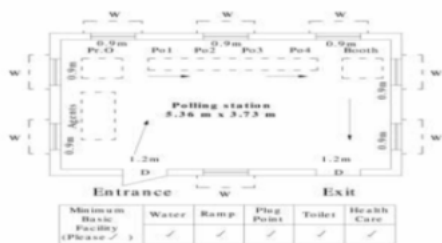

নির্বাচক নিবন্ধন আধিকারিকের স্বাক্ষর

Nazri Naksha

Google Map View

Polling Station Building Front View

Polling Station Front View

Cad View

Key MAP View

1 নাম : দেবেন ঋষিদাস পিতার নাম: শান্তি গোপাল ঋষিদাস বাড়ির নং : n0061 বয়স : 57 লিঙ্গ : পুরুষ	TIQ0919001 ফটো উপলব্ধ	2 নাম : শুভঙ্কর ঋষি দাস পিতার নাম: দেবেন ঋষি দাস বাড়ির নং : n0061 বয়স : 28 লিঙ্গ : পুরুষ	TIQ1786961 ফটো উপলব্ধ	3 নাম : সোমনাথ ঋষি দাস পিতার নাম: দেবেন ঋষি দাস বাড়ির নং : এন0061 বয়স : 22 লিঙ্গ : পুরুষ	TIQ2491306 ফটো উপলব্ধ
4 নাম : পূর্ণিমা ঋষিদাস স্বামীর নাম: দেবেন ঋষিদাস বাড়ির নং : n0161 বয়স : 43 লিঙ্গ : মহিলা	MGS2673200 ফটো উপলব্ধ	5 নাম : মিঠুন কায়পুত্র পিতার নাম: পুটে কায়পুত্র বাড়ির নং : বয়স : 41 লিঙ্গ : পুরুষ	MGS2810596 ফটো উপলব্ধ	6 নাম : গৌরী কায়পুত্র স্বামীর নাম: পুটে কায়পুত্র বাড়ির নং : বয়স : 55 লিঙ্গ : মহিলা	WB/19/089/594437 ফটো উপলব্ধ
7 নাম : সোমা খাটুয়া স্বামীর নাম: শঙ্কর খাটুয়া বাড়ির নং : n0305 বয়স : 45 লিঙ্গ : মহিলা	TIQ1786896 ফটো উপলব্ধ	8 নাম : সুমন খাটুয়া পিতার নাম: শঙ্কর খাটুয়া বাড়ির নং : এন0304 বয়স : 25 লিঙ্গ : পুরুষ	TIQ1991306 ফটো উপলব্ধ	9 নাম : কোয়েল খাটুয়া পিতার নাম: শঙ্কর খাটুয়া বাড়ির নং : এন00 বয়স : 21 লিঙ্গ : মহিলা	TIQ2499192 ফটো উপলব্ধ
10 নাম : সোনালী ঘোষ স্বামীর নাম: শুকদেব ঘোষ বাড়ির নং : n0093 বয়স : 31 লিঙ্গ : মহিলা	TIQ1910017 ফটো উপলব্ধ	Q 11 নাম : সৌরভ ঘোষ পিতার নাম: শঙ্কর ঘোষ বাড়ির নং : বয়স : 27 লিঙ্গ : পুরুষ	TIQ1898303 ফটো উপলব্ধ	Q 12 নাম : সোমা ঘোষ পিতার নাম: শঙ্কর ঘোষ বাড়ির নং : বয়স : 33 লিঙ্গ : মহিলা	TIQ1786946 ফটো উপলব্ধ
13 নাম : দেবব্রত ঘোষ পিতার নাম: রাখাল ঘোষ বাড়ির নং : n0023 বয়স : 29 লিঙ্গ : পুরুষ	TIQ1687060 ফটো উপলব্ধ	14 নাম : প্রিয়ান্বিতা ঘোষ মায়ের নাম: অমিত ঘোষ বাড়ির নং : n0154 বয়স : 27 লিঙ্গ : মহিলা	TIQ1868173 ফটো উপলব্ধ	15 নাম : বাসন্তী ঘোষ মায়ের নাম: সঞ্জয় কুমার ঘোষ বাড়ির নং : n0130 বয়স : 38 লিঙ্গ : মহিলা	TIQ1867936 ফটো উপলব্ধ
Q 16 নাম : দীপা ঘোষ স্বামীর নাম: সঞ্জয় ঘোষ বাড়ির নং : বয়স : 46 লিঙ্গ : মহিলা	TIQ1867977 ফটো উপলব্ধ	17 নাম : রাখাল ঘোষ পিতার নাম: মানিক ঘোষ বাড়ির নং : n0023 বয়স : 62 লিঙ্গ : পুরুষ	MGS2938132 ফটো উপলব্ধ	18 নাম : হারানী ঘোষ স্বামীর নাম: রাখাল ঘোষ বাড়ির নং : n0023 বয়স : 55 লিঙ্গ : মহিলা	MGS2938140 ফটো উপলব্ধ
Q 19 নাম : মায়ারানী ঘোষ স্বামীর নাম: গোপাল ঘোষ বাড়ির নং : বয়স : 76 লিঙ্গ : মহিলা	WB/19/089/588488 ফটো উপলব্ধ	Q 20 নাম : শ্যামল ঘোষ পিতার নাম: গোপাল ঘোষ বাড়ির নং : বয়স : 40 লিঙ্গ : পুরুষ	MGS3142064 ফটো উপলব্ধ	Q 21 নাম : সুভদ্রা ঘোষ স্বামীর নাম: সাধন ঘোষ বাড়ির নং : নং বয়স : 54 লিঙ্গ : মহিলা	TIQ2261675 ফটো উপলব্ধ
22 নাম : সুমিত বড়ুয়া পিতার নাম: উত্তম বড়ুয়া বাড়ির নং : এন55 বয়স : 22 লিঙ্গ : পুরুষ	TIQ2329209 ফটো উপলব্ধ	23 নাম : সুপ্রিয়া ঘোষ স্বামীর নাম: সোমনাথ ঘোষ বাড়ির নং : এন000 বয়স : 33 লিঙ্গ : মহিলা	RQL1240860 ফটো উপলব্ধ	24 নাম : তুহীন কুমার ঘোষ পিতার নাম: ভোলানাথ ঘোষ বাড়ির নং : n0122 বয়স : 24 লিঙ্গ : পুরুষ	TIQ2210706 ফটো উপলব্ধ
25 নাম : শিল্পা ঘোষ মায়ের নাম: শংকর ঘোষ বাড়ির নং : n0098 বয়স : 24 লিঙ্গ : মহিলা	TIQ2210813 ফটো উপলব্ধ	26 নাম : শুকলা ঘোষ স্বামীর নাম: পিন্টু ঘোষ বাড়ির নং : n0120 বয়স : 25 লিঙ্গ : মহিলা	TIQ2217297 ফটো উপলব্ধ	27 নাম : শায়ন ঘোষ পিতার নাম: সোমনাথ ঘোষ বাড়ির নং : n0105 বয়স : 24 লিঙ্গ : পুরুষ	TIQ2210953 ফটো উপলব্ধ
Q 28 নাম : শঙ্কর ঘোষ পিতার নাম: অমর ঘোষ বাড়ির নং : বয়স : 33 লিঙ্গ : পুরুষ	TIQ1577709 ফটো উপলব্ধ	Q 29 নাম : বিশ্বজিৎ ঘোষ পিতার নাম: গোপাল ঘোষ বাড়ির নং : বয়স : 50 লিঙ্গ : পুরুষ	TIQ0694901 ফটো উপলব্ধ	30 নাম : দেবনাথ ঘোষ পিতার নাম: অরবিন্দ ঘোষ বাড়ির নং : N0109 বয়স : 24 লিঙ্গ : পুরুষ	TIQ2217164 ফটো উপলব্ধ