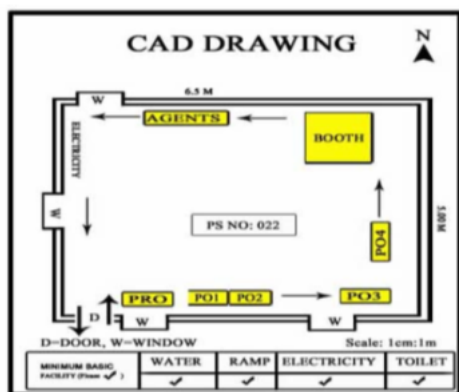

নির্বাচক নিবন্ধন আধিকারিকের স্বাক্ষর

Nazri Naksha

Google Map View

Polling Station Building Front View

Polling Station Front View

Cad View

Key MAP View

1 নাম : সুমাইয়া খাতুন পিতার নাম: সামসুল হক বাড়ির নং : n0121 বয়স : 35 লিঙ্গ : মহিলা	TIQ1116375 ফটো উপলব্ধ	2 নাম : লালু ওরাং পিতার নাম: প্রহ্লাদ ওরাং বাড়ির নং : n0274 বয়স : 36 লিঙ্গ : পুরুষ	TIQ0069708 ফটো উপলব্ধ	3 নাম : হারানী ওরাং স্বামীর নাম: লালু ওরাং বাড়ির নং : n0274 বয়স : 33 লিঙ্গ : মহিলা	TIQ1488568 ফটো উপলব্ধ
4 নাম : শাকিলা বিবি স্বামীর নাম: সামসুল হক বাড়ির নং : n0183 বয়স : 57 লিঙ্গ : মহিলা	WB/19/089/030243 ফটো উপলব্ধ	5 নাম : সুবর্ণ বর্গক্ষত্রিয় পিতার নাম: বীরেন্দ্রনাথ বর্গক্ষত্রিয় বাড়ির নং : n0213 বয়স : 37 লিঙ্গ : পুরুষ	MGS2971877 ফটো উপলব্ধ	6 নাম : অপর্ণা বর্গক্ষত্রিয় স্বামীর নাম: সুবর্ণ বর্গক্ষত্রিয় বাড়ির নং : N0213 বয়স : 32 লিঙ্গ : মহিলা	TIQ2174373 ফটো উপলব্ধ
7 নাম : তাপসী (দেবনাথ)সূত্রধর স্বামীর নাম: সুদীপ সূত্রধর বাড়ির নং : n0339 বয়স : 27 লিঙ্গ : মহিলা	TIQ1821628 ফটো উপলব্ধ	8 নাম : শংকর ওরাং মায়ের নাম: নির্মালা ওরাং বাড়ির নং : n0093 বয়স : 45 লিঙ্গ : পুরুষ	MGS2742526 ফটো উপলব্ধ	9 নাম : সঞ্জীব ওরাং পিতার নাম: ভৈরব ওরাং বাড়ির নং : n0093 বয়স : 42 লিঙ্গ : পুরুষ	TIQ1116383 ফটো উপলব্ধ
10 নাম : সুমিত্রা ওরাং স্বামীর নাম: অজিত ওরাং বাড়ির নং : n0093 বয়স : 32 লিঙ্গ : মহিলা	TIQ1488592 ফটো উপলব্ধ	11 নাম : রঞ্জিত ওরাং পিতার নাম: ভৈরব ওরাং বাড়ির নং : n0093 বয়স : 51 লিঙ্গ : পুরুষ	TIQ2522803 ফটো উপলব্ধ	12 নাম : সবিতা ওরাং স্বামীর নাম: শঙ্কর ওরাং বাড়ির নং : n0093 বয়স : 37 লিঙ্গ : মহিলা	TIQ1366178 ফটো উপলব্ধ
13 নাম : প্রবীর ওরাং পিতার নাম: সঞ্জীব ওরাং বাড়ির নং : এন0001 বয়স : 23 লিঙ্গ : পুরুষ	TIQ2446987 ফটো উপলব্ধ	14 নাম : সন্তোষ ওরাং মায়ের নাম: নির্মালা ওরাং বাড়ির নং : n0093 বয়স : 33 লিঙ্গ : পুরুষ	TIQ1488626 ফটো উপলব্ধ	15 নাম : বনি দাস পিতার নাম: বিজয় লাল দাস বাড়ির নং : n0093 বয়স : 29 লিঙ্গ : মহিলা	TIQ1722420 ফটো উপলব্ধ
16 নাম : রাজু ওরাং পিতার নাম: সঞ্জীব ওরাং বাড়ির নং : N0093 বয়স : 25 লিঙ্গ : পুরুষ	TIQ2174282 ফটো উপলব্ধ	17 নাম : আনন্দ ওরাং পিতার নাম: রঘু ওরাং বাড়ির নং : N0182 বয়স : 25 লিঙ্গ : পুরুষ	TIQ2174167 ফটো উপলব্ধ	18 নাম : সমীর ওরাং পিতার নাম: শিবে ওরাং বাড়ির নং : n0090 বয়স : 37 লিঙ্গ : পুরুষ	MGS3077401 ফটো উপলব্ধ
19 নাম : মধুমিতা ওরাং বর্গক্ষত্রিয় স্বামীর নাম: খোকন বর্গক্ষত্রিয় বাড়ির নং : n0267 বয়স : 28 লিঙ্গ : মহিলা	TIQ1722487 ফটো উপলব্ধ	20 নাম : রিঙ্কু ওরাং স্বামীর নাম: রাকেশ ওরাং বাড়ির নং : N0132 বয়স : 26 লিঙ্গ : মহিলা	TIQ2174548 ফটো উপলব্ধ	21 নাম : সমীর ওরাং মায়ের নাম: মেনকা ওরাং বাড়ির নং : এন001 বয়স : 28 লিঙ্গ : পুরুষ	TIQ2422681 ফটো উপলব্ধ
22 নাম : পায়েল ওরাং স্বামীর নাম: রাজকুমার ওরাং বাড়ির নং : এন0267 বয়স : 23 লিঙ্গ : মহিলা	TIQ2254753 ফটো উপলব্ধ	23 নাম : শর্মিলা ওরাং স্বামীর নাম: অভিজিৎ ওরাং বাড়ির নং : এন0091 বয়স : 33 লিঙ্গ : মহিলা	TIQ2174092 ফটো উপলব্ধ	24 নাম : বন্দনা ওরাং স্বামীর নাম: প্রসেনজিৎ ওরাং বাড়ির নং : N0070 বয়স : 28 লিঙ্গ : মহিলা	UVU1922889 ফটো উপলব্ধ
25 নাম : রেণুকা ওরাং স্বামীর নাম: শিবা ওরাং বাড়ির নং : n0090 বয়স : 44 লিঙ্গ : মহিলা	MGS3077419 ফটো উপলব্ধ	26 নাম : পাবতী ওরাং স্বামীর নাম: সঞ্জীব ওরাং বাড়ির নং : n0273 বয়স : 65 লিঙ্গ : মহিলা	MGS0093419 ফটো উপলব্ধ	27 নাম : করুণা ওরাং স্বামীর নাম: জয়দেব ওরাং বাড়ির নং : n0258 বয়স : 66 লিঙ্গ : মহিলা	TIQ1116730 ফটো উপলব্ধ
28 নাম : বামনি ওরাং স্বামীর নাম: ভীম ওরাং বাড়ির নং : n0092 বয়স : 67 লিঙ্গ : মহিলা	TIQ2234813 ফটো উপলব্ধ	29 নাম : শুকলাল ওরাং পিতার নাম: সোনাই ওরাং বাড়ির নং : n0127 বয়স : 67 লিঙ্গ : পুরুষ	TIQ2022879 ফটো উপলব্ধ	30 নাম : মলিনা ওরাং পিতার নাম: নীরাপদ ওরাং বাড়ির নং : n0099 বয়স : 57 লিঙ্গ : মহিলা	MGS2841906 ফটো উপলব্ধ