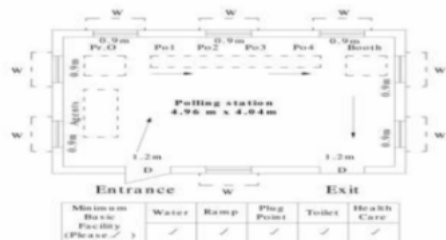

নির্বাচক নিবন্ধন আধিকারিকের স্বাক্ষর

Nazri Naksha

Google Map View

Polling Station Building Front View

Polling Station Front View

Cad View

Key MAP View

1 নাম : টুক বিক্রি স্বামীর নাম : রফিকুল শোভা বাড়ির নং : n02399 বয়স : 39 লিঙ্গ : মহিলা	TIQ1447309 ফটো উপলব্ধ	2 নাম : শান্তি দেবী স্বামীর নাম : সমরেন্দ্র ঘোষাল বাড়ির নং : n0246 বয়স : 71 লিঙ্গ : মহিলা	TIQ1447382 ফটো উপলব্ধ	Q 3 নাম : বিশ্বজিৎ চ্যাটার্জী পিতার নাম : দীপক চ্যাটার্জী বাড়ির নং : দত্তপুকুর বয়স : 33 লিঙ্গ : পুরুষ	RXC1334226 ফটো উপলব্ধ
Q 4 নাম : মোহন নাথ পিতার নাম : স্ব তালুপদ নাথ বাড়ির নং : দত্তপুকুর বয়স : 72 লিঙ্গ : পুরুষ	NLN1785293 ফটো উপলব্ধ	Q 5 নাম : মধুসূদন আচার্য পিতার নাম : ভূষণ আচার্য বাড়ির নং : বয়স : 55 লিঙ্গ : পুরুষ	TIQ1578061 ফটো উপলব্ধ	6 নাম : গৌরী আচার্য স্বামীর নাম : মধুসূদন আচার্য বাড়ির নং : n0268 বয়স : 50 লিঙ্গ : মহিলা	TIQ1687508 ফটো উপলব্ধ
Q 7 নাম : চুমকী ঋষিদাস পিতার নাম : জয়দেব ঋষিদাস বাড়ির নং : বয়স : 30 লিঙ্গ : মহিলা	TIQ1787290 ফটো উপলব্ধ	Q 8 নাম : শঙ্কর আচার্য পিতার নাম : মধুসূদন আচার্য বাড়ির নং : বয়স : 29 লিঙ্গ : পুরুষ	TIQ1787316 ফটো উপলব্ধ	Q 9 নাম : অর্পিতা ঝা স্বামীর নাম : লাল্টুন ঝা বাড়ির নং : না বয়স : 27 লিঙ্গ : মহিলা	RHC2124709 ফটো উপলব্ধ
Q 10 নাম : শুভঙ্কর আচার্য পিতার নাম : মধুসূদন আচার্য বাড়ির নং : N0268 বয়স : 25 লিঙ্গ : পুরুষ	TIQ2211704 ফটো উপলব্ধ	11 নাম : আমিনা খাতুন পিতার নাম : মোহাম্মদ আলম আমিনারি বাড়ির নং : 1 বয়স : 31 লিঙ্গ : মহিলা	TIQ2403558 ফটো উপলব্ধ	12 নাম : মোহাম্মদ আলম আমিনারি পিতার নাম : মুসলিম আমিনারি বাড়ির নং : এন0012 বয়স : 52 লিঙ্গ : পুরুষ	TIQ1936806 ফটো উপলব্ধ
Q 13 নাম : পায়েল ঋষি দাস পিতার নাম : বাঞ্ছারাম ঋষি দাস বাড়ির নং : N0234 বয়স : 24 লিঙ্গ : মহিলা	TIQ2213452 ফটো উপলব্ধ	14 নাম : রিঙ্কি ঋষি দাস মায়ের নাম : প্রতিমা ঋষি দাস বাড়ির নং : 1 বয়স : 28 লিঙ্গ : মহিলা	TIQ2448462 ফটো উপলব্ধ	15 নাম : জয়দেব ঋষিদাস পিতার নাম : লালমোহন ঋষিদাস বাড়ির নং : n0028 বয়স : 65 লিঙ্গ : পুরুষ	WB/19/089/498139 ফটো উপলব্ধ
16 নাম : তাপস কুন্ডু পিতার নাম : কালিপদ কুন্ডু বাড়ির নং : n0021 বয়স : 54 লিঙ্গ : পুরুষ	WB/19/089/597168 ফটো উপলব্ধ	17 নাম : ডলি কুন্ডু স্বামীর নাম : তাপস কুন্ডু বাড়ির নং : n0021 বয়স : 42 লিঙ্গ : মহিলা	MGS2352250 ফটো উপলব্ধ	18 নাম : তনয় কুন্ডু পিতার নাম : কালীপদ কুন্ডু বাড়ির নং : n0021 বয়স : 42 লিঙ্গ : পুরুষ	MGS2352268 ফটো উপলব্ধ
19 নাম : অমিত কুন্ডু পিতার নাম : তাপস কুন্ডু বাড়ির নং : n0021 বয়স : 27 লিঙ্গ : পুরুষ	TIQ1899939 ফটো উপলব্ধ	20 নাম : কমলা কর্মকার স্বামীর নাম : সুনীল কর্মকার বাড়ির নং : n0017 বয়স : 61 লিঙ্গ : মহিলা	MGS1013010 ফটো উপলব্ধ	21 নাম : শংকর কর্মকার মায়ের নাম : কমলা কর্মকার বাড়ির নং : n0017 বয়স : 44 লিঙ্গ : পুরুষ	MGS2809895 ফটো উপলব্ধ
22 নাম : বাসবী কর্মকার স্বামীর নাম : শংকর কর্মকার বাড়ির নং : n0017 বয়স : 38 লিঙ্গ : মহিলা	TIQ1078344 ফটো উপলব্ধ	Q 23 নাম : টুম্পা কর্মকার পিতার নাম : দীন কর্মকার বাড়ির নং : বয়স : 32 লিঙ্গ : মহিলা	TIQ1578251 ফটো উপলব্ধ	Q 24 নাম : সরস্বতী কর্মকার স্বামীর নাম : দীন কর্মকার বাড়ির নং : বয়স : 53 লিঙ্গ : মহিলা	TIQ1578335 ফটো উপলব্ধ
25 নাম : পিঙ্কি খাতুন পিতার নাম : লতিফ মন্ডল বাড়ির নং : এন0178 বয়স : 26 লিঙ্গ : মহিলা	TIQ1995133 ফটো উপলব্ধ	Q 26 নাম : তপন গড়গড়ী পিতার নাম : বিনয় গড়গড়ী বাড়ির নং : বয়স : 76 লিঙ্গ : পুরুষ	TIQ1447366 ফটো উপলব্ধ	27 নাম : শ্যামল দাস পিতার নাম : সনৎ দাস বাড়ির নং : n0020 বয়স : 50 লিঙ্গ : পুরুষ	MGS2938686 ফটো উপলব্ধ
28 নাম : সোমা দাস স্বামীর নাম : শ্যামল দাস বাড়ির নং : n0020 বয়স : 45 লিঙ্গ : মহিলা	JMT1284710 ফটো উপলব্ধ	Q 29 নাম : দুর্গা গুহ ঠাকুরতা স্বামীর নাম : বাদল গুহ ঠাকুরতা বাড়ির নং : বয়স : 65 লিঙ্গ : মহিলা	TIQ1578129 ফটো উপলব্ধ	Q 30 নাম : রিংকু গুহ ঠাকুরতা পিতার নাম : বাদল গুহ ঠাকুরতা বাড়ির নং : বয়স : 47 লিঙ্গ : পুরুষ	TIQ1787274 ফটো উপলব্ধ