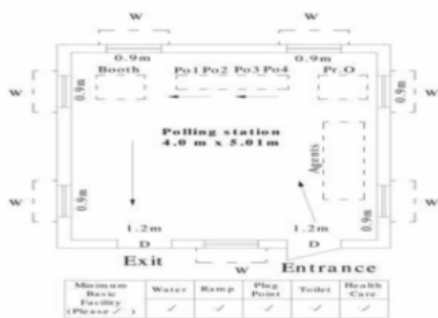

নির্বাচক নিবন্ধন আধিকারিকের স্বাক্ষর

Nazri Naksha

Google Map View

Polling Station Building Front View

Polling Station Front View

Cad View

Key MAP View

1 নাম : জব্বার আলি পিতার নাম : মোসলেম বাড়ির নং : n0450 বয়স : 27 লিঙ্গ : পুরুষ	WB/19/089/624015 ফটো উপলব্ধ	2 নাম : কারিমা বিবি (খাতুন) স্বামীর নাম : মহিনুর আলি মণ্ডল বাড়ির নং : n0714 বয়স : 31 লিঙ্গ : মহিলা	REO1746171 ফটো উপলব্ধ	3 নাম : মারুফা খাতুন পিতার নাম : মালেক আলি মণ্ডল বাড়ির নং : n0724 বয়স : 27 লিঙ্গ : মহিলা	TIQ1869429 ফটো উপলব্ধ
4 নাম : রিপন সেখ পিতার নাম : আনসা আলি শেখ বাড়ির নং : n0752 বয়স : 39 লিঙ্গ : পুরুষ	TIQ1577063 ফটো উপলব্ধ	5 নাম : সারিকা খাতুন স্বামীর নাম : সাইফুল ইসলাম বাড়ির নং : N9999 বয়স : 28 লিঙ্গ : মহিলা	IY1678143 ফটো উপলব্ধ	Q 6 নাম : অশোক চৌধুরী পিতার নাম : রাম চৌধুরী বাড়ির নং : N9999 বয়স : 25 লিঙ্গ : পুরুষ	TIQ2215523 ফটো উপলব্ধ
7 নাম : রিমা হালদার পিতার নাম : সুধীর হালদার বাড়ির নং : N9999 বয়স : 24 লিঙ্গ : মহিলা	TIQ2222941 ফটো উপলব্ধ	8 নাম : তন্ময় সাহা পিতার নাম : তপন সাহা বাড়ির নং : N9999 বয়স : 24 লিঙ্গ : পুরুষ	TIQ2215507 ফটো উপলব্ধ	9 নাম : শ্রাবণী দাস পিতার নাম : গণেশ দাস বাড়ির নং : N9999 বয়স : 24 লিঙ্গ : মহিলা	TIQ2222966 ফটো উপলব্ধ
10 নাম : প্রশান্ত দাস পিতার নাম : কার্তিক দাস বাড়ির নং : N9999 বয়স : 26 লিঙ্গ : পুরুষ	TIQ2222891 ফটো উপলব্ধ	Q 11 নাম : সুচিত্রা মন্ডল পিতার নাম : রবীন্দ্রনাথ মন্ডল বাড়ির নং : N9999 বয়স : 24 লিঙ্গ : মহিলা	TIQ2215481 ফটো উপলব্ধ	12 নাম : সুসিতা মন্ডল মায়ের নাম : সুমতি মন্ডল বাড়ির নং : N9999 বয়স : 24 লিঙ্গ : মহিলা	TIQ2215549 ফটো উপলব্ধ
13 নাম : রুবীনা পর্বিন স্বামীর নাম : ইজল রহমান বাড়ির নং : N0211 বয়স : 29 লিঙ্গ : মহিলা	REO1974492 ফটো উপলব্ধ	14 নাম : সুরজ আলি পিতার নাম : আজান আলি মন্ডল বাড়ির নং : এন0 বয়স : 28 লিঙ্গ : পুরুষ	TIQ1976620 ফটো উপলব্ধ	15 নাম : আবুল বাসার আলি মন্ডল পিতার নাম : আঃ মালেক আলি মন্ডল বাড়ির নং : n0594 বয়স : 33 লিঙ্গ : পুরুষ	TIQ1306125 ফটো উপলব্ধ
16 নাম : কিংসুক উপাধ্যায় পিতার নাম : স্বপন উপাধ্যায় বাড়ির নং : n0491 বয়স : 22 লিঙ্গ : পুরুষ	TIQ2408888 ফটো উপলব্ধ	17 নাম : স্বপন উপাধ্যায় পিতার নাম : হারাধন উপাধ্যায় বাড়ির নং : n0491 বয়স : 54 লিঙ্গ : পুরুষ	TIQ1580406 ফটো উপলব্ধ	Q 18 নাম : দীপ শঙ্কর কুমার পিতার নাম : শঙ্কর কুমার বাড়ির নং : বয়স : 35 লিঙ্গ : পুরুষ	TIQ0919795 ফটো উপলব্ধ
19 নাম : সুমতি মন্ডল স্বামীর নাম : কালিপদ মন্ডল বাড়ির নং : n0084 বয়স : 43 লিঙ্গ : মহিলা	TIQ1788637 ফটো উপলব্ধ	20 নাম : পিয়ালী সূতার রায় স্বামীর নাম : অসিম সূতার বাড়ির নং : n0085 বয়স : 35 লিঙ্গ : মহিলা	TIQ1688282 ফটো উপলব্ধ	Q 21 নাম : শঙ্কর কুমার পিতার নাম : দুলালচন্দ্র কুমার বাড়ির নং : বয়স : 60 লিঙ্গ : পুরুষ	BWC1655539 ফটো উপলব্ধ
Q 22 নাম : তপতী কুমার স্বামীর নাম : শঙ্কর কুমার বাড়ির নং : বয়স : 57 লিঙ্গ : মহিলা	BWC1655547 ফটো উপলব্ধ	Q 23 নাম : দীপ্তি কুমার পিতার নাম : শঙ্কর কুমার বাড়ির নং : এন0085 বয়স : 23 লিঙ্গ : মহিলা	TIQ2263937 ফটো উপলব্ধ	24 নাম : বিষ্ণু চন্দ্র কর পিতার নাম : মুরারী মোহন কর বাড়ির নং : n0007 বয়স : 67 লিঙ্গ : পুরুষ	TIQ2452118 ফটো উপলব্ধ
25 নাম : শাহরুখ সরদার পিতার নাম : রুস্তম সরদার বাড়ির নং : এন000 বয়স : 24 লিঙ্গ : পুরুষ	TIQ2330660 ফটো উপলব্ধ	26 নাম : লীলাময় কর পিতার নাম : মুরারী মোহন কর বাড়ির নং : n0007 বয়স : 77 লিঙ্গ : পুরুষ	WB/19/089/597175 ফটো উপলব্ধ	27 নাম : তিলক কর পিতার নাম : লীলাময় কর বাড়ির নং : n0007 বয়স : 42 লিঙ্গ : পুরুষ	MGS2357937 ফটো উপলব্ধ
28 নাম : সোমা কর স্বামীর নাম : তিলক কর বাড়ির নং : n0007 বয়স : 37 লিঙ্গ : মহিলা	TIQ1448505 ফটো উপলব্ধ	29 নাম : নারায়ন চন্দ্র কর পিতার নাম : মুরারী মোহন কর বাড়ির নং : n0007 বয়স : 70 লিঙ্গ : পুরুষ	MGS2940633 ফটো উপলব্ধ	30 নাম : রীতা কর স্বামীর নাম : নারায়ন চন্দ্র কর বাড়ির নং : n0007 বয়স : 58 লিঙ্গ : মহিলা	MGS1023100 ফটো উপলব্ধ