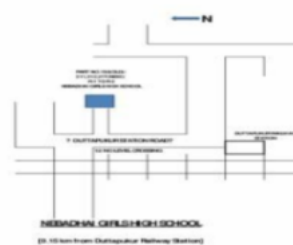

Key MAP View