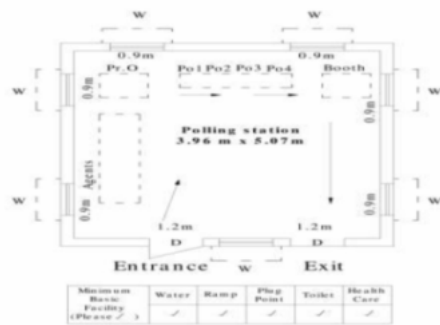

নির্বাচক নিবন্ধন আধিকারিকের স্বাক্ষর

Nazri Naksha

Google Map View

Polling Station Building Front View

Polling Station Front View

Cad View

Key MAP View

1	MGS2935070	নাম : দেবী অধিকারী স্বামীর নাম: দয়াল চন্দ্র অধিকারী বাড়ির নং : n0002 বয়স : 52 লিঙ্গ : মহিলা	ফটো উপলব্ধ	2	TIQ1192376	নাম : প্রিতম অধিকারী পিতার নাম: দয়াল অধিকারী বাড়ির নং : n0004 বয়স : 34 লিঙ্গ : পুরুষ	ফটো উপলব্ধ	3	TIQ1192293	নাম : অঞ্জন চৌধুরী পিতার নাম: শ্যামল চৌধুরী বাড়ির নং : n0032 বয়স : 36 লিঙ্গ : পুরুষ	ফটো উপলব্ধ
4	WB/19/089/579128	নাম : সন্ধ্যা দাস অন্যান্য: রবীন্দ্রনাথ দাস বাড়ির নং : n0032 বয়স : 54 লিঙ্গ : মহিলা	ফটো উপলব্ধ	5	MGS2935088	নাম : নমিতা আইচ স্বামীর নাম: কিনু আইচ বাড়ির নং : n0032 বয়স : 55 লিঙ্গ : মহিলা	ফটো উপলব্ধ	6	MGS3050945	নাম : শুভঙ্কর আইচ পিতার নাম: মুনাল কান্তি আইচ বাড়ির নং : n0032 বয়স : 44 লিঙ্গ : পুরুষ	ফটো উপলব্ধ
7	WB/19/089/579102	নাম : মুনাল কান্তি আইচ পিতার নাম: অনুকুল আইচ বাড়ির নং : n0032 বয়স : 82 লিঙ্গ : পুরুষ	ফটো উপলব্ধ	8	WB/19/089/579700	নাম : গৌর রঞ্জন আইচ পিতার নাম: চিত্তরঞ্জন আইচ বাড়ির নং : n0035 বয়স : 66 লিঙ্গ : পুরুষ	ফটো উপলব্ধ	9	MGS3070588	নাম : দীপঙ্কর আইচ পিতার নাম: মুনাল কান্তি আইচ বাড়ির নং : n0004 বয়স : 49 লিঙ্গ : পুরুষ	ফটো উপলব্ধ
10	TIQ1080605	নাম : রুমা আইচ স্বামীর নাম: দীপঙ্কর আইচ বাড়ির নং : n0004 বয়স : 42 লিঙ্গ : মহিলা	ফটো উপলব্ধ	11	MGS2680254	নাম : তাপসী আইচ স্বামীর নাম: বিপ্লব রঞ্জন আইচ বাড়ির নং : n0035 বয়স : 66 লিঙ্গ : মহিলা	ফটো উপলব্ধ	12	TIQ1580778	নাম : অভিজিৎ আইচ পিতার নাম: বিপ্লব রঞ্জন আইচ বাড়ির নং : n0035 বয়স : 30 লিঙ্গ : পুরুষ	ফটো উপলব্ধ
13	WB/19/089/579740	নাম : সতুরানী আইচ স্বামীর নাম: গৌর আইচ বাড়ির নং : n0035 বয়স : 63 লিঙ্গ : মহিলা	ফটো উপলব্ধ	14	MGS2680270	নাম : সোমনাথ আইচ পিতার নাম: গৌর আইচ বাড়ির নং : n0035 বয়স : 41 লিঙ্গ : পুরুষ	ফটো উপলব্ধ	15	WB/19/089/579581	নাম : তাপসি আইচ স্বামীর নাম: মুনাল কান্তি আইচ বাড়ির নং : n0032 বয়স : 66 লিঙ্গ : মহিলা	ফটো উপলব্ধ
16	TIQ1297910	নাম : পায়েল কুন্ডু (আইচ) স্বামীর নাম: সোমনাথ আইচ বাড়ির নং : n0223 বয়স : 33 লিঙ্গ : মহিলা	ফটো উপলব্ধ	17	TIQ2331395	নাম : মিতা কবীরাজ স্বামীর নাম: সুরেশ কবীরাজ বাড়ির নং : নেতাজি চৌধুরী বয়স : 32 লিঙ্গ : মহিলা	ফটো উপলব্ধ	18	ALD1844851	নাম : সুরেশ কবীরাজ পিতার নাম: পিরাশ চন্দ্র কবীরাজ বাড়ির নং : নেতাজি চৌধুরী বয়স : 38 লিঙ্গ : পুরুষ	ফটো উপলব্ধ
19	TIQ1306901	নাম : পিউ কর স্বামীর নাম: বোমকেশ কর বাড়ির নং : n0029 বয়স : 37 লিঙ্গ : মহিলা	ফটো উপলব্ধ	20	MGS2808715	নাম : দেবান্দন কর পিতার নাম: সুরজিৎকুমার কর বাড়ির নং : n0083 বয়স : 39 লিঙ্গ : পুরুষ	ফটো উপলব্ধ	21	TIQ2236842	নাম : লক্ষন কর পিতার নাম: সুধীর কর বাড়ির নং : n0018 বয়স : 65 লিঙ্গ : পুরুষ	ফটো উপলব্ধ
22	WB/19/089/579298	নাম : বুলবুল কর স্বামীর নাম: মুকুন্দ কর বাড়ির নং : n0018 বয়স : 59 লিঙ্গ : মহিলা	ফটো উপলব্ধ	23	WB/13/090/0651682	নাম : মলি (ঘোষ) কর স্বামীর নাম: পঙ্কজ কর বাড়ির নং : n0255 বয়স : 49 লিঙ্গ : মহিলা	ফটো উপলব্ধ	24	WB/19/089/579847	নাম : সুরজিৎকুমার কর পিতার নাম: ফটিক চন্দ্র কর বাড়ির নং : n0083 বয়স : 81 লিঙ্গ : পুরুষ	ফটো উপলব্ধ
25	TIQ1580885	নাম : শুভময় কর পিতার নাম: কালী প্রসাদ কর বাড়ির নং : n0050 বয়স : 32 লিঙ্গ : পুরুষ	ফটো উপলব্ধ	26	WB/19/089/579911	নাম : তন্দ্রা কর স্বামীর নাম: কালীপ্রসাদ কর বাড়ির নং : n0050 বয়স : 57 লিঙ্গ : মহিলা	ফটো উপলব্ধ	27	MGS1719533	নাম : বোমকেশ কর পিতার নাম: জীবনকৃষ্ণ কর বাড়ির নং : n0029 বয়স : 47 লিঙ্গ : পুরুষ	ফটো উপলব্ধ
28	WB/19/089/579644	নাম : কৃষ্ণ কর পিতার নাম: মাখন কর বাড়ির নং : n0016 বয়স : 50 লিঙ্গ : পুরুষ	ফটো উপলব্ধ	29	MGS3050937	নাম : প্রশান্ত কর মায়ের নাম: পুতুল কর বাড়ির নং : n0016 বয়স : 42 লিঙ্গ : পুরুষ	ফটো উপলব্ধ	30	WB/19/089/579669	নাম : পুতুল কর স্বামীর নাম: মাখন কর বাড়ির নং : n0016 বয়স : 81 লিঙ্গ : মহিলা	ফটো উপলব্ধ