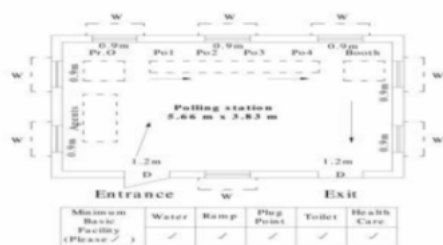

নির্বাচক নিবন্ধন আধিকারিকের স্বাক্ষর

Nazri Naksha

Google Map View

Polling Station Building Front View

Polling Station Front View

Cad View

Key MAP View

1 নাম : অপর্ণা সাঁতরা স্বামীর নাম: দেবশীষ সাঁতরা বাড়ির নং : N0332 বয়স : 29 লিঙ্গ : মহিলা	TIQ2216307 ফটো উপলব্ধ	2 নাম : শীলা মন্ডল পিতার নাম: রবীন্দ্রনাথ মন্ডল বাড়ির নং : n0299 বয়স : 41 লিঙ্গ : মহিলা	MGS2379386 ফটো উপলব্ধ	Q 3 নাম : জয়শ্রী সেন (সরকার) স্বামীর নাম: সুমন (সরকার) বাড়ির নং : বয়স : 38 লিঙ্গ : মহিলা	TIQ1581339 ফটো উপলব্ধ
4 নাম : মায়ারানি সরকারী স্বামীর নাম: কান্তিক চন্দ্র সরকারী বাড়ির নং : n0999 বয়স : 36 লিঙ্গ : মহিলা	TIQ1813633 ফটো উপলব্ধ	5 নাম : কার্তিক চন্দ্র সরকারী পিতার নাম: অনিল কৃষ্ণ সরকারী বাড়ির নং : n0999 বয়স : 36 লিঙ্গ : পুরুষ	TIQ1813666 ফটো উপলব্ধ	6 নাম : সহেলি ঘোষ আদিচ স্বামীর নাম: রাকেশ আদিচ বাড়ির নং : N0013 বয়স : 27 লিঙ্গ : মহিলা	XLL2165694 ফটো উপলব্ধ
7 নাম : পুবালী আইচ পিতার নাম: প্রদীপ আইচ বাড়ির নং : N0086 বয়স : 24 লিঙ্গ : মহিলা	TIQ2207629 ফটো উপলব্ধ	8 নাম : তরুন কান্তি আইচ পিতার নাম: অনুকূল চন্দ্র আইচ বাড়ির নং : n0013 বয়স : 66 লিঙ্গ : পুরুষ	WB/19/089/579330 ফটো উপলব্ধ	9 নাম : সুচিত্রা আইচ স্বামীর নাম: তরুন আইচ বাড়ির নং : n0013 বয়স : 56 লিঙ্গ : মহিলা	WB/19/089/579188 ফটো উপলব্ধ
10 নাম : রাকেশ আইচ পিতার নাম: তরুন আইচ বাড়ির নং : n0013 বয়স : 36 লিঙ্গ : পুরুষ	TIQ1080852 ফটো উপলব্ধ	11 নাম : রাজেশ আইচ পিতার নাম: তরুন আইচ বাড়ির নং : n0013 বয়স : 35 লিঙ্গ : পুরুষ	TIQ1080845 ফটো উপলব্ধ	Q 12 নাম : রুপম অধিকারী পিতার নাম: দয়াল অধিকারী বাড়ির নং : বয়স : 32 লিঙ্গ : পুরুষ	TIQ1581198 ফটো উপলব্ধ
13 নাম : সুপর্ণা আইচ স্বামীর নাম: সাধন আইচ বাড়ির নং : n0059 বয়স : 52 লিঙ্গ : মহিলা	MGS2935666 ফটো উপলব্ধ	14 নাম : সুমি আইচ পিতার নাম: সাধন আইচ বাড়ির নং : n0059 বয়স : 31 লিঙ্গ : মহিলা	TIQ1581115 ফটো উপলব্ধ	15 নাম : জয় উকিল পিতার নাম: কৃষ্ণকান্ত উকিল বাড়ির নং : এ০১২৯ বয়স : 24 লিঙ্গ : পুরুষ	TIQ2207603 ফটো উপলব্ধ
16 নাম : গীতা রানি কুণ্ডু স্বামীর নাম: দিলীপ কুণ্ডু বাড়ির নং : n0409 বয়স : 61 লিঙ্গ : মহিলা	TIQ2331460 ফটো উপলব্ধ	17 নাম : সুনিতী কর্মকার স্বামীর নাম: কৃষ্ণ কর্মকার বাড়ির নং : n0282 বয়স : 51 লিঙ্গ : মহিলা	TIQ1063437 ফটো উপলব্ধ	18 নাম : কৃষ্ণ কর্মকার পিতার নাম: বনমালী কর্মকার বাড়ির নং : n0283 বয়স : 49 লিঙ্গ : পুরুষ	TIQ1063429 ফটো উপলব্ধ
19 নাম : গোবিন্দ কর্মকার পিতার নাম: কৃষ্ণ কর্মকার বাড়ির নং : n0283 বয়স : 29 লিঙ্গ : পুরুষ	TIQ1688936 ফটো উপলব্ধ	20 নাম : উমা কাশ্যাপী স্বামীর নাম: বিরু কাশ্যাপী বাড়ির নং : n0266 বয়স : 47 লিঙ্গ : মহিলা	TIQ1581438 ফটো উপলব্ধ	21 নাম : বিরু কাশ্যাপী পিতার নাম: কানাই কাশ্যাপী বাড়ির নং : n0267 বয়স : 61 লিঙ্গ : পুরুষ	TIQ1581453 ফটো উপলব্ধ
22 নাম : রুশ্মিনী কৈরী স্বামীর নাম: জয়কিশন কৈরী বাড়ির নং : n0070 বয়স : 33 লিঙ্গ : মহিলা	WB/19/089/579067 ফটো উপলব্ধ	23 নাম : জয়কিশন কৈরী পিতার নাম: মোহন কৈরী বাড়ির নং : n0071 বয়স : 82 লিঙ্গ : পুরুষ	WB/19/089/579126 ফটো উপলব্ধ	24 নাম : বিশুজিৎ কৈরী পিতার নাম: জয়কিশন কৈরী বাড়ির নং : n0027 বয়স : 45 লিঙ্গ : পুরুষ	MGS1751437 ফটো উপলব্ধ
25 নাম : জয়া গুহ স্বামীর নাম: তরুন গুহ বাড়ির নং : n0252 বয়স : 67 লিঙ্গ : মহিলা	TIQ1581297 ফটো উপলব্ধ	26 নাম : সবিতা গাঙ্গুলী স্বামীর নাম: দীনেশ গাঙ্গুলী বাড়ির নং : n0275 বয়স : 94 লিঙ্গ : মহিলা	WB/19/089/579315 ফটো উপলব্ধ	27 নাম : পূর্ণিমা সরকার স্বামীর নাম: সৈকত সরকার বাড়ির নং : n0275 বয়স : 39 লিঙ্গ : মহিলা	TIQ1688944 ফটো উপলব্ধ
28 নাম : অমিয়া গাঙ্গুলী স্বামীর নাম: হরকান্ত গাঙ্গুলী বাড়ির নং : n0279 বয়স : 76 লিঙ্গ : মহিলা	MGS2936110 ফটো উপলব্ধ	29 নাম : অভ্যশেখ কুমার গোন্ড পিতার নাম: যদু লাল গোন্ড বাড়ির নং : n0039 বয়স : 44 লিঙ্গ : পুরুষ	MGS2681278 ফটো উপলব্ধ	30 নাম : কমলেশ কুমার গোন্ড পিতার নাম: যদুলাল গোন্ড বাড়ির নং : n0039 বয়স : 42 লিঙ্গ : পুরুষ	MGS2681286 ফটো উপলব্ধ