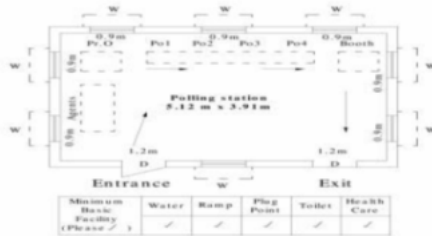

নির্বাচক নিবন্ধন আধিকারিকের স্বাক্ষর

Nazri Naksha

Google Map View

Polling Station Building Front View

Polling Station Front View

Cad View

Key MAP View

1 নাম : শরিপন নেছা বিবি স্বামীর নাম: সালাউদ্দিন মন্ডল বাড়ির নং : n0017 বয়স : 42 লিঙ্গ : মহিলা	MGS3048865 ফটো উপলব্ধ	2 নাম : পাপিয়া খাতুন মায়ের নাম: রহিমা বিবি বাড়ির নং : n0169 বয়স : 28 লিঙ্গ : মহিলা	TIQ1870070 ফটো উপলব্ধ	3 নাম : তাহমিনা খাতুন বিবি স্বামীর নাম: হাশেম মল্লিক বাড়ির নং : n0276 বয়স : 39 লিঙ্গ : মহিলা	TIQ1184209 ফটো উপলব্ধ
4 নাম : করবী সুলতানা মায়ের নাম: সোনাঙ্গন বাড়ির নং : n0235 বয়স : 27 লিঙ্গ : মহিলা	TIQ1869965 ফটো উপলব্ধ	5 নাম : সালমা পারভিন পিতার নাম: মহম্মাদ আলি মণ্ডল বাড়ির নং : n0185 বয়স : 27 লিঙ্গ : মহিলা	TIQ1869981 ফটো উপলব্ধ	6 নাম : সাবানা খাতুন পিতার নাম: আবুল হোসেন মণ্ডল বাড়ির নং : n0169 বয়স : 30 লিঙ্গ : মহিলা	TIQ1869916 ফটো উপলব্ধ
7 নাম : আজিজার উদ্দিন পিতার নাম: জয়নাল আবেদিন বাড়ির নং : n0165 বয়স : 34 লিঙ্গ : পুরুষ	TIQ1869908 ফটো উপলব্ধ	8 নাম : সাবিনা খাতুন পিতার নাম: কুতুব উদ্দিন বাড়ির নং : n0375 বয়স : 27 লিঙ্গ : মহিলা	TIQ1870260 ফটো উপলব্ধ	9 নাম : মোহম্মদ সেলীম উদ্দিন পিতার নাম: কুতুবুদ্দিন আহমেদ বাড়ির নং : N0165 বয়স : 24 লিঙ্গ : পুরুষ	TIQ2209179 ফটো উপলব্ধ
10 নাম : মোসলেমা খাতুন মায়ের নাম: নাজিরা সাহাজী বাড়ির নং : N0230 বয়স : 49 লিঙ্গ : মহিলা	REO2052157 ফটো উপলব্ধ	11 নাম : সাহারাবানু পিতার নাম: মোঃ আব্দুল রউপ বাড়ির নং : এন0170 বয়স : 29 লিঙ্গ : মহিলা	IY1775964 ফটো উপলব্ধ	12 নাম : সরিফুল ইসলাম পিতার নাম: সিদ্দিক আলি মন্ডল বাড়ির নং : n0201 বয়স : 27 লিঙ্গ : পুরুষ	TIQ1870195 ফটো উপলব্ধ
13 নাম : জব্বার উদ্দিন পিতার নাম: জিয়ার উদ্দিন বাড়ির নং : এন0165 বয়স : 27 লিঙ্গ : পুরুষ	TIQ2087013 ফটো উপলব্ধ	14 নাম : ফতেমা বিবি স্বামীর নাম: মহঃআলি সর্দার বাড়ির নং : n0023 বয়স : 62 লিঙ্গ : মহিলা	WB/19/089/519550 ফটো উপলব্ধ	15 নাম : সুরেয়া পর্কি পিতার নাম: মোহম্মদ নূর ইসলাম বাড়ির নং : এন0240 বয়স : 26 লিঙ্গ : মহিলা	RQL2152148 ফটো উপলব্ধ
16 নাম : নূর আলম পিতার নাম: আব্দুল আলি মন্ডল বাড়ির নং : N0240 বয়স : 28 লিঙ্গ : পুরুষ	TIQ1973841 ফটো উপলব্ধ	17 নাম : মহঃ ইউসুফ আলি বিশ্বাস পিতার নাম: ইদ্রিশ আলি বিশ্বাস বাড়ির নং : এন0 বয়স : 26 লিঙ্গ : পুরুষ	TIQ1970680 ফটো উপলব্ধ	18 নাম : আসিকুল ইসলাম পিতার নাম: আলেক মোডল বাড়ির নং : এন0240 বয়স : 23 লিঙ্গ : পুরুষ	TIQ2266922 ফটো উপলব্ধ
19 নাম : কারিরুয়া ইসলাম পিতার নাম: নিজরুল বক্ক মন্ডল বাড়ির নং : n0878 বয়স : 27 লিঙ্গ : পুরুষ	TIQ1870286 ফটো উপলব্ধ	20 নাম : শঙ্কর ঋষি দাস পিতার নাম: রবি ঋষি দাস বাড়ির নং : N0139 বয়স : 24 লিঙ্গ : পুরুষ	TIQ2214492 ফটো উপলব্ধ	21 নাম : সীমা ঋষিদাস স্বামীর নাম: নারায়ণ ঋষি দাস বাড়ির নং : N0130 বয়স : 30 লিঙ্গ : মহিলা	IY1624634 ফটো উপলব্ধ
22 নাম : খোকন ঋষিদাস পিতার নাম: নিমাই ঋষিদাস বাড়ির নং : এন0239 বয়স : 28 লিঙ্গ : পুরুষ	TIQ1994417 ফটো উপলব্ধ	23 নাম : তাপস ঋষিদাস পিতার নাম: শম্ভু ঋষিদাস বাড়ির নং : N0144 বয়স : 25 লিঙ্গ : পুরুষ	TIQ1990258 ফটো উপলব্ধ	24 নাম : টিকু ঋষিদাস পিতার নাম: দিলীপ ঋষিদাস বাড়ির নং : N0149 বয়স : 26 লিঙ্গ : মহিলা	TIQ1973833 ফটো উপলব্ধ
25 নাম : প্রদীপ ঋষিদাস পিতার নাম: নরেন ঋষিদাস বাড়ির নং : N0147 বয়স : 27 লিঙ্গ : পুরুষ	TIQ1973916 ফটো উপলব্ধ	26 নাম : মোহম্মদ সমিম আহমেদ পিতার নাম: মোহম্মদ সাহিদ আহমেদ বাড়ির নং : N0239 বয়স : 26 লিঙ্গ : পুরুষ	TIQ1994391 ফটো উপলব্ধ	27 নাম : তানজিলা বেগম স্বামীর নাম: মোহম্মদ নিজামুদ্দিন আহমেদ বাড়ির নং : N0239 বয়স : 27 লিঙ্গ : মহিলা	TIQ1994375 ফটো উপলব্ধ
28 নাম : তপন ঋষিদাস পিতার নাম: অনিল ঋষিদাস বাড়ির নং : এন0137 বয়স : 25 লিঙ্গ : পুরুষ	TIQ1994359 ফটো উপলব্ধ	29 নাম : মোঃ মিরাজুল হাসান খলি আহমেদ পিতার নাম: ওহিদ আহমেদ বাড়ির নং : এন0239 বয়স : 25 লিঙ্গ : পুরুষ	TIQ1994367 ফটো উপলব্ধ	Q 30 নাম : রাখি ঋষিদাস মায়ের নাম: অনুপ ঋষিদাস বাড়ির নং : বয়স : 27 লিঙ্গ : মহিলা	TIQ1869890 ফটো উপলব্ধ