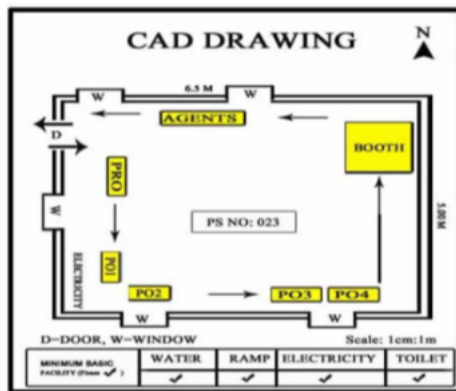

নির্বাচক নিবন্ধন আধিকারিকের স্বাক্ষর

Nazri Naksha

Google Map View

Polling Station Building Front View

Polling Station Front View

Cad View

Key MAP View

1 নাম : রীতা দাস (দুর্লভ) স্বামীর নাম: সুমন দাস বাড়ির নং : এন0066 বয়স : 35 লিঙ্গ : মহিলা	TIQ1371095 ফটো উপলব্ধ	2 নাম : পাপিয়া রায় (দাস) স্বামীর নাম: সুরজিৎ রায় বাড়ির নং : n0059 বয়স : 34 লিঙ্গ : মহিলা	TIQ1117324 ফটো উপলব্ধ	3 নাম : স্বপ্না ওরাং পিতার নাম: নিতা ওরাং বাড়ির নং : n0015 বয়স : 40 লিঙ্গ : মহিলা	TIQ1722701 ফটো উপলব্ধ
4 নাম : মুন্নি ওরাং স্বামীর নাম: দেবু ওরাং বাড়ির নং : n0153 বয়স : 37 লিঙ্গ : মহিলা	TIQ1722545 ফটো উপলব্ধ	5 নাম : ললিতা ওরাং স্বামীর নাম: সুভাষ চন্দ্র ঘটক বাড়ির নং : n0016 বয়স : 37 লিঙ্গ : মহিলা	TIQ1722602 ফটো উপলব্ধ	6 নাম : লিটন ওরাং পিতার নাম: বকুল ওরাং বাড়ির নং : n0015 বয়স : 29 লিঙ্গ : পুরুষ	TIQ1722628 ফটো উপলব্ধ
7 নাম : অপু ওরাং স্বামীর নাম: সোমরা ওরাং বাড়ির নং : n0153 বয়স : 48 লিঙ্গ : মহিলা	TIQ1713791 ফটো উপলব্ধ	8 নাম : তারক ওরাং পিতার নাম: আশুন ওরাং বাড়ির নং : N0190 বয়স : 36 লিঙ্গ : পুরুষ	MGS2971786 ফটো উপলব্ধ	9 নাম : বাপী ওরাং পিতার নাম: বাদল ওরাং বাড়ির নং : N0159 বয়স : 39 লিঙ্গ : পুরুষ	MGS2742823 ফটো উপলব্ধ
10 নাম : রিক্তা ওরাং স্বামীর নাম: পবন ওরাং বাড়ির নং : N0253 বয়স : 34 লিঙ্গ : মহিলা	TIQ2174928 ফটো উপলব্ধ	11 নাম : লক্ষ্মী ওরাং স্বামীর নাম: লিটন ওরাং বাড়ির নং : N0015 বয়স : 24 লিঙ্গ : মহিলা	TIQ2174803 ফটো উপলব্ধ	12 নাম : বাপ্পা ওরাং পিতার নাম: বাদল ওরাং বাড়ির নং : N0013 বয়স : 25 লিঙ্গ : পুরুষ	TIQ2175271 ফটো উপলব্ধ
13 নাম : বন্দনা ওরাং স্বামীর নাম: মঙ্গল ওরাং বাড়ির নং : N0020 বয়স : 29 লিঙ্গ : মহিলা	TIQ2175339 ফটো উপলব্ধ	14 নাম : সোমনাথ ওরাং পিতার নাম: মলিন চন্দ্র ওরাং বাড়ির নং : n0154 বয়স : 36 লিঙ্গ : পুরুষ	MGS2971778 ফটো উপলব্ধ	15 নাম : সুনীতা ওরাং স্বামীর নাম: দীপক ওরাং বাড়ির নং : n0150 বয়স : 33 লিঙ্গ : মহিলা	YCW0973305 ফটো উপলব্ধ
16 নাম : সখী ওরাং স্বামীর নাম: কালিপদ ওরাং বাড়ির নং : n0022 বয়স : 67 লিঙ্গ : মহিলা	TIQ1634344 ফটো উপলব্ধ	17 নাম : শর্মিলা ওরাং স্বামীর নাম: আশুন ওরাং বাড়ির নং : N0190 বয়স : 66 লিঙ্গ : মহিলা	TIQ2102911 ফটো উপলব্ধ	18 নাম : দীপা ওরাং স্বামীর নাম: স্বপন ওরাং বাড়ির নং : এন0017 বয়স : 38 লিঙ্গ : মহিলা	TIQ2254928 ফটো উপলব্ধ
19 নাম : সুস্মিতা ওরাং স্বামীর নাম: শিবশঙ্কর ওরাং বাড়ির নং : এন0154 বয়স : 28 লিঙ্গ : মহিলা	RVU2080851 ফটো উপলব্ধ	20 নাম : ভোম্বল ওরাং পিতার নাম: নিতাই ওরাং বাড়ির নং : n0150 বয়স : 38 লিঙ্গ : পুরুষ	REO1637339 ফটো উপলব্ধ	21 নাম : শ্যামাপদ কোঁড়া পিতার নাম: মদন কোঁড়া বাড়ির নং : n0160 বয়স : 42 লিঙ্গ : পুরুষ	FKH2773992 ফটো উপলব্ধ
22 নাম : শঙ্কর ওরাং পিতার নাম: মাধব ওরাং বাড়ির নং : n0248 বয়স : 37 লিঙ্গ : পুরুষ	TIQ1634021 ফটো উপলব্ধ	23 নাম : লতা ওরাং পিতার নাম: রবি ওরাং বাড়ির নং : n0249 বয়স : 34 লিঙ্গ : মহিলা	TIQ1488576 ফটো উপলব্ধ	24 নাম : রাখামতি ওরাং পিতার নাম: মাধব ওরাং বাড়ির নং : n0252 বয়স : 36 লিঙ্গ : মহিলা	TIQ1634039 ফটো উপলব্ধ
25 নাম : পবন ওরাং পিতার নাম: মাধব ওরাং বাড়ির নং : n0253 বয়স : 34 লিঙ্গ : পুরুষ	TIQ1634013 ফটো উপলব্ধ	26 নাম : রাজু ওরাং পিতার নাম: কৃষ্ণ চন্দ্র ওরাং বাড়ির নং : n0152 বয়স : 39 লিঙ্গ : পুরুষ	MGS2458131 ফটো উপলব্ধ	27 নাম : অর্চনা ওরাং (সর্দার) স্বামীর নাম: বাপী ওরাং বাড়ির নং : n0159 বয়স : 35 লিঙ্গ : মহিলা	TIQ1713809 ফটো উপলব্ধ
28 নাম : রাজা ওরাং পিতার নাম: সোমরা ওরাং বাড়ির নং : এন000 বয়স : 32 লিঙ্গ : পুরুষ	TIQ1954361 ফটো উপলব্ধ	29 নাম : গুরু ওরাং পিতার নাম: রাম ওরাং বাড়ির নং : n0160 বয়স : 34 লিঙ্গ : পুরুষ	TIQ1117399 ফটো উপলব্ধ	30 নাম : লক্ষন ওরাং পিতার নাম: শম্ভু ওরাং বাড়ির নং : n0161 বয়স : 60 লিঙ্গ : পুরুষ	TIQ2023505 ফটো উপলব্ধ