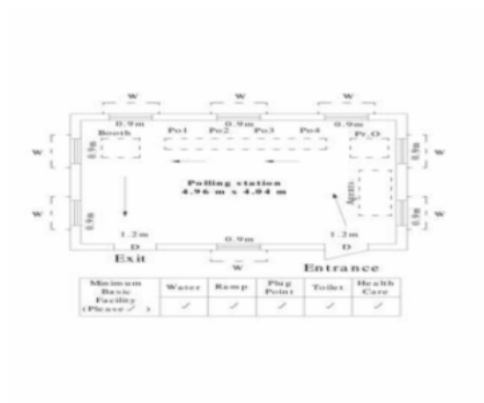

নির্বাচক নিবন্ধন আধিকারিকের স্বাক্ষর

Nazri Naksha

Google Map View

Polling Station Building Front View

Polling Station Front View

Cad View

Key MAP View

1 নাম : সেখ সাবির হোসেন পিতার নাম : সেখ সারাহাত আলী বাড়ির নং : n0064 বয়স : পুরুষ	TIQ0921056 ফটো উপলব্ধ	2 নাম : আনোয়ারা বিবি স্বামীর নাম : সেখ সাবির হোসেন বাড়ির নং : n0064 বয়স : 38 লিঙ্গ : মহিলা	TIQ1193739 ফটো উপলব্ধ	3 নাম : সেখ কামাল হোসেন পিতার নাম : সেখ মোসারেফ হোসেন বাড়ির নং : n0064 বয়স : 39 লিঙ্গ : পুরুষ	TIQ0728667 ফটো উপলব্ধ
4 নাম : সেখ জাবেদ হোসেন পিতার নাম : সেখ মহিবুর আলী বাড়ির নং : n0064 বয়স : পুরুষ	TIQ1583046 ফটো উপলব্ধ	5 নাম : শেখ সুফিয়া বিবি অন্যান্য : মোসারেফ বাড়ির নং : n0065 বয়স : 63 লিঙ্গ : মহিলা	WB/19/089/594441 ফটো উপলব্ধ	6 নাম : সালেয়া বিবি অন্যান্য : মোবারেক আলী বাড়ির নং : n0065 বয়স : 59 লিঙ্গ : মহিলা	WB/19/089/594439 ফটো উপলব্ধ
7 নাম : আমেনা বিবি স্বামীর নাম : রমজান বাড়ির নং : n0060 বয়স : 51 লিঙ্গ : মহিলা	MGS1748433 ফটো উপলব্ধ	8 নাম : আজিদা বিবি স্বামীর নাম : কোরবান বাড়ির নং : n0063 বয়স : 91 লিঙ্গ : মহিলা	MGS1748763 ফটো উপলব্ধ	9 নাম : আচির আলী পিতার নাম : কুরবানালী বাড়ির নং : n0063 বয়স : 51 লিঙ্গ : পুরুষ	MGS1752856 ফটো উপলব্ধ
10 নাম : রহিমা বিবি স্বামীর নাম : সেখ মহববত আলি বাড়ির নং : n0064 বয়স : 48 লিঙ্গ : মহিলা	WB/19/089/594440 ফটো উপলব্ধ	11 নাম : মর্জিনা বিবি স্বামীর নাম : হাফিজুর মন্ডল বাড়ির নং : n0230 বয়স : 32 লিঙ্গ : মহিলা	TIQ1308287 ফটো উপলব্ধ	12 নাম : খুকুমনি বিবি পিতার নাম : রমজান মন্ডল বাড়ির নং : n0060 বয়স : 34 লিঙ্গ : মহিলা	TIQ1222520 ফটো উপলব্ধ
13 নাম : রমজান মন্ডল পিতার নাম : রজবআলি মন্ডল বাড়ির নং : n0060 বয়স : 54 লিঙ্গ : পুরুষ	MGS1748441 ফটো উপলব্ধ	14 নাম : রূপবান বিবি স্বামীর নাম : উজির আলি বাড়ির নং : n0060 বয়স : 75 লিঙ্গ : মহিলা	MGS1747138 ফটো উপলব্ধ	15 নাম : সেখ মোবারেক আলী পিতার নাম : জামাত আলী বাড়ির নং : n0064 বয়স : 64 লিঙ্গ : পুরুষ	WB/19/089/594132 ফটো উপলব্ধ
16 নাম : সেখ মোসারেফ হোসেন পিতার নাম : জামাতআলী বাড়ির নং : n0064 বয়স : 69 লিঙ্গ : পুরুষ	WB/19/089/594262 ফটো উপলব্ধ	17 নাম : সেখ লতেমান আলি পিতার নাম : ফজলুর বাড়ির নং : n0144 বয়স : 66 লিঙ্গ : পুরুষ	WB/19/089/594174 ফটো উপলব্ধ	18 নাম : সেখ নিজাম উদ্দিন পিতার নাম : কাশেম বাড়ির নং : n0143 বয়স : 53 লিঙ্গ : পুরুষ	WB/19/089/594100 ফটো উপলব্ধ
19 নাম : শেখঃজালাল উদ্দিন পিতার নাম : কাশেম আলি বাড়ির নং : n0143 বয়স : 43 লিঙ্গ : পুরুষ	MGS1751932 ফটো উপলব্ধ	20 নাম : সাবেরা বিবি স্বামীর নাম : নুর হোসেন বাড়ির নং : n0093 বয়স : 66 লিঙ্গ : মহিলা	WB/19/089/594871 ফটো উপলব্ধ	21 নাম : সাহিরউদ্দিন মায়ের নাম : সালেমা বিবি বাড়ির নং : n0093 বয়স : 41 লিঙ্গ : পুরুষ	TIQ0728584 ফটো উপলব্ধ
22 নাম : সালেমা বিবি স্বামীর নাম : কাশেম বাড়ির নং : n0093 বয়স : মহিলা	WB/19/089/594154 ফটো উপলব্ধ	23 নাম : সিদ্দিক মন্ডল পিতার নাম : সেখ মাজেদ আলি বাড়ির নং : n0066 বয়স : পুরুষ	TIQ1451673 ফটো উপলব্ধ	24 নাম : জানা খাতুন পিতার নাম : সেখ মাজেদ আলি বাড়ির নং : n0066 বয়স : মহিলা	TIQ1194745 ফটো উপলব্ধ
25 নাম : আয়েমা বিবি স্বামীর নাম : মন্ডল বাড়ির নং : n0066 বয়স : মহিলা	MGS2686822 ফটো উপলব্ধ	26 নাম : লালটু মন্ডল পিতার নাম : মাজেত আলি মন্ডল বাড়ির নং : n0066 বয়স : 46 লিঙ্গ : পুরুষ	MGS2686830 ফটো উপলব্ধ	27 নাম : আসরা বিবি স্বামীর নাম : মাজির বাড়ির নং : n0064 বয়স : মহিলা	MGS2810562 ফটো উপলব্ধ
28 নাম : মোরজান বিবি অন্যান্য : মাজেদ আলী বাড়ির নং : n0066 বয়স : মহিলা	MGS1752153 ফটো উপলব্ধ	29 নাম : অমিত সাহা পিতার নাম : অনিল সাহা বাড়ির নং : n0065 বয়স : 33 লিঙ্গ : পুরুষ	TIQ1451251 ফটো উপলব্ধ	30 নাম : শেখ নাজির হোসেন পিতার নাম : সারাহাত বাড়ির নং : n0065 বয়স : 50 লিঙ্গ : পুরুষ	MGS2354157 ফটো উপলব্ধ