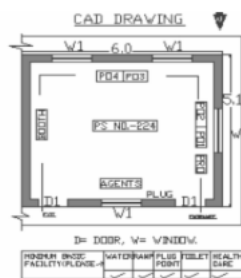

নির্বাচক নিবন্ধন আধিকারিকের স্বাক্ষর

Nazri Naksha

Google Map View

Polling Station Building Front View

Polling Station Front View

Cad View

Key MAP View

বিধানসভা নির্বাচনক্ষেত্রের নং, নাম : 102-আমডাঙ্গা  
ভাগ নং, নাম : 1-কালচাঁদ পাড়া(অংশ)