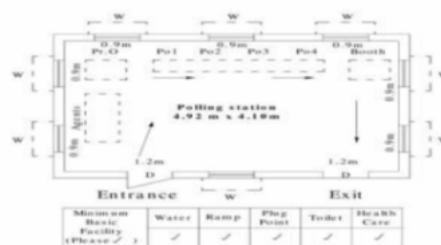

নির্বাচক নিবন্ধন আধিকারিকের স্বাক্ষর

Nazri Naksha

Google Map View

Polling Station Building Front View

Polling Station Front View

Cad View

Key MAP View

বিধানসভা নির্বাচনক্ষেত্রের নং, নাম : 102-আমডাঙ্গা  
ভাগ নং, নাম : 1-কালচাঁদ পাড়া(অংশ)