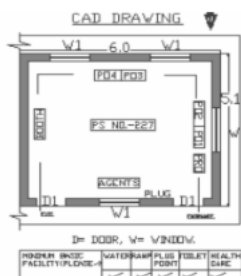

নির্বাচক নিবন্ধন আধিকারিকের স্বাক্ষর

Nazri Naksha

Google Map View

Polling Station Building Front View

Polling Station Front View

Cad View

Key MAP View

1 নাম : স্বপন অধিকারী পিতার নাম: লক্ষ্মন অধিকারী বাড়ির নং : n0222 বয়স : 51 লিঙ্গ : পুরুষ	TIQ1085232 ফটো উপলব্ধ	2 নাম : সম্পা অধিকারী স্বামীর নাম: স্বপন অধিকারী বাড়ির নং : n0239 বয়স : 48 লিঙ্গ : মহিলা	TIQ1199686 ফটো উপলব্ধ	Q 3 নাম : সাজু অধিকারী পিতার নাম: জানাধর অধিকারী বাড়ির নং : বয়স : 36 লিঙ্গ : পুরুষ	TIQ1872506 ফটো উপলব্ধ
4 নাম : স্বপন হালদার পিতার নাম: প্রফুল্ল হালদার বাড়ির নং : n0148 বয়স : 49 লিঙ্গ : পুরুষ	TIQ1198902 ফটো উপলব্ধ	5 নাম : শিউলি অধিকারী স্বামীর নাম: প্রভাত অধিকারী বাড়ির নং : n0429 বয়স : 45 লিঙ্গ : মহিলা	CKW3403482 ফটো উপলব্ধ	6 নাম : সৌরভ অধিকারী পিতার নাম: স্বপন অধিকারী বাড়ির নং : এন0222 বয়স : 26 লিঙ্গ : পুরুষ	TIQ1974401 ফটো উপলব্ধ
7 নাম : শিল্পী হালদার পিতার নাম: স্বপন হালদার বাড়ির নং : n0148 বয়স : 28 লিঙ্গ : মহিলা	TIQ1793900 ফটো উপলব্ধ	8 নাম : মিরুন হালদার পিতার নাম: স্বপন হালদার বাড়ির নং : n0148 বয়স : 27 লিঙ্গ : পুরুষ	TIQ1908664 ফটো উপলব্ধ	9 নাম : প্রভাত অধিকারী পিতার নাম: কার্তিক অধিকারী বাড়ির নং : n0428 বয়স : 51 লিঙ্গ : পুরুষ	FKY1720788 ফটো উপলব্ধ
10 নাম : রাজ অধিকারী পিতার নাম: প্রভাত অধিকারী বাড়ির নং : এন00 বয়স : 21 লিঙ্গ : পুরুষ	TIQ2476018 ফটো উপলব্ধ	11 নাম : পুষ্প অধিকারী স্বামীর নাম: সুরেন অধিকারী বাড়ির নং : এন000 বয়স : 57 লিঙ্গ : মহিলা	TIQ2275246 ফটো উপলব্ধ	12 নাম : সৌমেন অধিকারী পিতার নাম: স্বপন অধিকারী বাড়ির নং : এন0222 বয়স : 22 লিঙ্গ : পুরুষ	TIQ2445021 ফটো উপলব্ধ
Q 13 নাম : লেখা সিনহা স্বামীর নাম: শিব সিনহা বাড়ির নং : মহাকেশ্বর নগর বয়স : 55 লিঙ্গ : মহিলা	WB/18/112/192356 ফটো উপলব্ধ	14 নাম : অনন্যা আচার্য পিতার নাম: অতুল আচার্য বাড়ির নং : এন0100 বয়স : 28 লিঙ্গ : মহিলা	TIQ2275261 ফটো উপলব্ধ	15 নাম : অতুল আচার্য পিতার নাম: অনন্ত লাল আচার্য বাড়ির নং : n0100 বয়স : 57 লিঙ্গ : পুরুষ	TIQ2070886 ফটো উপলব্ধ
16 নাম : রিঙ্কু আচার্য পিতার নাম: অনন্ত লাল আচার্য বাড়ির নং : n0100 বয়স : 53 লিঙ্গ : মহিলা	TIQ1085729 ফটো উপলব্ধ	17 নাম : অসীম কুমার আশ পিতার নাম: রাধাকান্ত আশ বাড়ির নং : n0004 বয়স : 76 লিঙ্গ : পুরুষ	WB/19/089/615274 ফটো উপলব্ধ	18 নাম : তপন অধিকারী পিতার নাম: জগদীশচন্দ্র অধিকারী বাড়ির নং : 4 বয়স : 38 লিঙ্গ : পুরুষ	MGS3143724 ফটো উপলব্ধ
19 নাম : অরিন্দ্র আশ পিতার নাম: অসীম আশ বাড়ির নং : n0004 বয়স : 38 লিঙ্গ : পুরুষ	TIQ0757419 ফটো উপলব্ধ	Q 20 নাম : অনিমা ভট্টাচার্য (আচাৰ্য) স্বামীর নাম: অতুল আচার্য বাড়ির নং : বয়স : 53 লিঙ্গ : মহিলা	TIQ1692961 ফটো উপলব্ধ	21 নাম : রত্না আশ স্বামীর নাম: উজ্জল আশ বাড়ির নং : n0004 বয়স : 45 লিঙ্গ : মহিলা	TIQ1199736 ফটো উপলব্ধ
22 নাম : রাজেশ আশ পিতার নাম: উজ্জল আশ বাড়ির নং : n0004 বয়স : 34 লিঙ্গ : পুরুষ	TIQ1199835 ফটো উপলব্ধ	23 নাম : শান্তনা আশ স্বামীর নাম: অসীম আশ বাড়ির নং : n0004 বয়স : 69 লিঙ্গ : মহিলা	MGS2693281 ফটো উপলব্ধ	24 নাম : দীপক অধিকারী পিতার নাম: দিলিপ অধিকারী বাড়ির নং : n0004 বয়স : 43 লিঙ্গ : পুরুষ	TIQ1872571 ফটো উপলব্ধ
25 নাম : রেখা রানী অধিকারী স্বামীর নাম: জগদীশ অধিকারী বাড়ির নং : n0042 বয়স : 61 লিঙ্গ : মহিলা	WB/19/089/615267 ফটো উপলব্ধ	Q 26 নাম : বিপ্লব আশ পিতার নাম: অসীম আশ বাড়ির নং : n0042 বয়স : 43 লিঙ্গ : পুরুষ	MGS2944387 ফটো উপলব্ধ	27 নাম : জগদীশচন্দ্র অধিকারী পিতার নাম: সুরেন্দ্র নাথ অধিকারী বাড়ির নং : n0042 বয়স : 71 লিঙ্গ : পুরুষ	WB/19/089/615143 ফটো উপলব্ধ
28 নাম : লোকনাথ কুন্ডু পিতার নাম: বিজয় রঞ্জন কুন্ডু বাড়ির নং : n0188 বয়স : 42 লিঙ্গ : পুরুষ	MGS1751791 ফটো উপলব্ধ	29 নাম : তারকনাথ কুন্ডু পিতার নাম: বিজয় কুন্ডু বাড়ির নং : n0182 বয়স : 49 লিঙ্গ : পুরুষ	MGS1747443 ফটো উপলব্ধ	30 নাম : জ্যোৎস্না রানী কুন্ডু স্বামীর নাম: বিজয় কুন্ডু বাড়ির নং : n0182 বয়স : 71 লিঙ্গ : মহিলা	WB/19/089/615005 ফটো উপলব্ধ