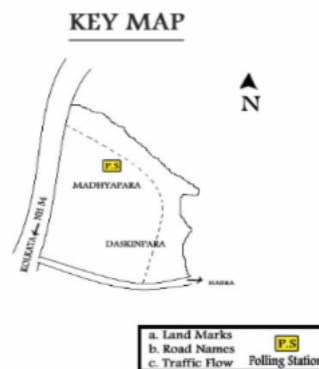

Cad View

Key MAP View