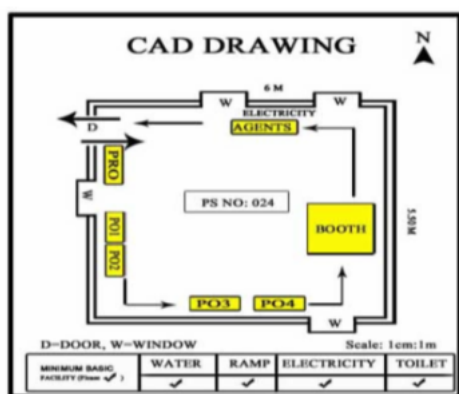

নির্বাচক নিবন্ধন আধিকারিকের স্বাক্ষর

Nazri Naksha

Google Map View

Polling Station Building Front View

Polling Station Front View

Cad View

Key MAP View

1 নাম : অরবিন্দ কর্মকার পিতার নাম: কালিপদ কর্মকার বাড়ির নং : n0111 বয়স : 32 লিঙ্গ : পুরুষ	MGS1558576 ফটো উপলব্ধ	2 নাম : রাজা কর্মকার পিতার নাম: ভগীরথ কর্মকার বাড়ির নং : n0111 বয়স : 40 লিঙ্গ : পুরুষ	MGS2971042 ফটো উপলব্ধ	3 নাম : অশোক কর্মকার পিতার নাম: কালিপদ কর্মকার বাড়ির নং : n0113 বয়স : 64 লিঙ্গ : পুরুষ	MGS1557255 ফটো উপলব্ধ
4 নাম : অসিমা কর্মকার স্বামীর নাম: অশোক কর্মকার বাড়ির নং : n0113 বয়স : 56 লিঙ্গ : মহিলা	MGS1559244 ফটো উপলব্ধ	5 নাম : পলি কর্মকার স্বামীর নাম: তরনী কর্মকার বাড়ির নং : n0114 বয়স : 57 লিঙ্গ : মহিলা	MGS1556380 ফটো উপলব্ধ	6 নাম : শোভন কর্মকার পিতার নাম: তরনী কর্মকার বাড়ির নং : n0114 বয়স : 40 লিঙ্গ : পুরুষ	MGS2971000 ফটো উপলব্ধ
7 নাম : সুদর্শন কর্মকার পিতার নাম: তরনী কর্মকার বাড়ির নং : এন0114 বয়স : 36 লিঙ্গ : পুরুষ	TIQ1117662 ফটো উপলব্ধ	8 নাম : বিশ্বনাথ কর্মকার পিতার নাম: রবীন্দ্র নাথ কর্মকার বাড়ির নং : n0115 বয়স : 62 লিঙ্গ : পুরুষ	MGS1557750 ফটো উপলব্ধ	9 নাম : অষ্ট কর্মকার স্বামীর নাম: বিশ্বনাথ কর্মকার বাড়ির নং : n0115 বয়স : 53 লিঙ্গ : মহিলা	MGS1559103 ফটো উপলব্ধ
10 নাম : নিমাই কর্মকার পিতার নাম: রবীন্দ্রনাথ কর্মকার বাড়ির নং : n0115 বয়স : 60 লিঙ্গ : পুরুষ	MGS1558899 ফটো উপলব্ধ	11 নাম : গীতিকা কর্মকার স্বামীর নাম: নিমাই কর্মকার বাড়ির নং : n0115 বয়স : 51 লিঙ্গ : মহিলা	TIQ0861047 ফটো উপলব্ধ	12 নাম : শৈলেন কর্মকার পিতার নাম: রবীন্দ্রনাথ কর্মকার বাড়ির নং : n0115 বয়স : 48 লিঙ্গ : পুরুষ	TIQ0861070 ফটো উপলব্ধ
13 নাম : মিঠু কর্মকার স্বামীর নাম: শৈলেন কর্মকার বাড়ির নং : n0115 বয়স : 42 লিঙ্গ : মহিলা	TIQ0861062 ফটো উপলব্ধ	14 নাম : বিকাশ কর্মকার পিতার নাম: রবীন্দ্র নাথ কর্মকার বাড়ির নং : n0115 বয়স : 46 লিঙ্গ : পুরুষ	MGS1765049 ফটো উপলব্ধ	15 নাম : শঙ্করী কর্মকার স্বামীর নাম: চন্ডীচরণ কর্মকার বাড়ির নং : n0116 বয়স : 76 লিঙ্গ : মহিলা	MGS1559301 ফটো উপলব্ধ
16 নাম : বিশ্বনাথ কর্মকার পিতার নাম: চন্ডীচরণ কর্মকার বাড়ির নং : n0116 বয়স : 53 লিঙ্গ : পুরুষ	MGS1557966 ফটো উপলব্ধ	17 নাম : জয়দেব কর্মকার পিতার নাম: চন্ডীচরণ কর্মকার বাড়ির নং : n0116 বয়স : 49 লিঙ্গ : পুরুষ	MGS1556844 ফটো উপলব্ধ	18 নাম : রতন দাস পিতার নাম: গৌরাজ দাস বাড়ির নং : n0116 বয়স : 58 লিঙ্গ : পুরুষ	WB/19/089/015506 ফটো উপলব্ধ
19 নাম : রাকেশ দাস পিতার নাম: রতন দাস বাড়ির নং : n0116 বয়স : 34 লিঙ্গ : পুরুষ	TIQ1248012 ফটো উপলব্ধ	20 নাম : সুজাতা দাস সিকদার স্বামীর নাম: রাকেশ দাস বাড়ির নং : এন0116 বয়স : 24 লিঙ্গ : মহিলা	TIQ2509461 ফটো উপলব্ধ	21 নাম : প্রতিমা কর্মকার পিতার নাম: অজিত কর্মকার বাড়ির নং : n0001 বয়স : 54 লিঙ্গ : মহিলা	MGS1555572 ফটো উপলব্ধ
22 নাম : শান্তিতা কর্মকার স্বামীর নাম: সুনীল কর্মকার বাড়ির নং : n0003 বয়স : 73 লিঙ্গ : মহিলা	MGS1554740 ফটো উপলব্ধ	23 নাম : সুশান্ত কর্মকার পিতার নাম: সুনীল কর্মকার বাড়ির নং : n0003 বয়স : 57 লিঙ্গ : পুরুষ	MGS1769868 ফটো উপলব্ধ	24 নাম : প্রশান্ত কর্মকার পিতার নাম: সুনীল কর্মকার বাড়ির নং : n0003 বয়স : 51 লিঙ্গ : পুরুষ	MGS1551647 ফটো উপলব্ধ
25 নাম : সুমন্ত কর্মকার পিতার নাম: সুনীল কর্মকার বাড়ির নং : n0003 বয়স : 45 লিঙ্গ : পুরুষ	MGS1765486 ফটো উপলব্ধ	26 নাম : সরযুবালা কর্মকার স্বামীর নাম: নারায়ন কর্মকার বাড়ির নং : n0004 বয়স : 86 লিঙ্গ : মহিলা	MGS1555234 ফটো উপলব্ধ	27 নাম : বেলা কর্মকার স্বামীর নাম: নির্মল কর্মকার বাড়ির নং : n0009 বয়স : 81 লিঙ্গ : মহিলা	MGS1556448 ফটো উপলব্ধ
28 নাম : নীরদ কর্মকার পিতার নাম: হরলাল কর্মকার বাড়ির নং : n0019 বয়স : 80 লিঙ্গ : পুরুষ	MGS1554443 ফটো উপলব্ধ	29 নাম : আলো কর্মকার পিতার নাম: হরলাল কর্মকার বাড়ির নং : n0019 বয়স : 66 লিঙ্গ : মহিলা	MGS1559780 ফটো উপলব্ধ	30 নাম : সঞ্জীব কর্মকার পিতার নাম: নিরোদ কর্মকার বাড়ির নং : n0019 বয়স : 49 লিঙ্গ : পুরুষ	MGS1554237 ফটো উপলব্ধ