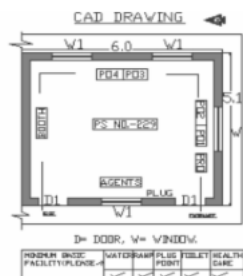

নির্বাচক নিবন্ধন আধিকারিকের স্বাক্ষর

Nazri Naksha

Google Map View

Polling Station Building Front View

Polling Station Front View

Cad View

Key MAP View

1 নাম : রীতা নাথ (পাল) স্বামীর নাম: সুকুমার নাথ বাড়ির নং : n0068 বয়স : 40 লিঙ্গ : মহিলা	MGS3054251 ফটো উপলব্ধ	2 নাম : বিতান আতখী পিতার নাম: ব্রতীন আতখী বাড়ির নং : এন0166 বয়স : 25 লিঙ্গ : পুরুষ	TIQ1949999 ফটো উপলব্ধ	3 নাম : রত্না আইচ স্বামীর নাম: প্রবীর আইচ বাড়ির নং : n0238 বয়স : 64 লিঙ্গ : মহিলা	TIQ1588045 ফটো উপলব্ধ
4 নাম : সুপ্রদীপ আইচ পিতার নাম: প্রবীর আইচ বাড়ির নং : n0240 বয়স : 45 লিঙ্গ : পুরুষ	TIQ1588060 ফটো উপলব্ধ	5 নাম : মুকুল আতখী স্বামীর নাম: দুলাল আতখী বাড়ির নং : n0027 বয়স : 68 লিঙ্গ : মহিলা	WB/19/089/621602 ফটো উপলব্ধ	6 নাম : অপর্ণা আতখী পিতার নাম: দুলাল আতখী বাড়ির নং : n0027 বয়স : 43 লিঙ্গ : মহিলা	MGS1747377 ফটো উপলব্ধ
7 নাম : সঞ্জয় কুন্ডু পিতার নাম: প্রভাত কুন্ডু বাড়ির নং : n0047 বয়স : 61 লিঙ্গ : পুরুষ	MGS2696094 ফটো উপলব্ধ	8 নাম : রীনা কুন্ডু স্বামীর নাম: সঞ্জয় কুন্ডু বাড়ির নং : n0047 বয়স : 56 লিঙ্গ : মহিলা	MGS2365500 ফটো উপলব্ধ	9 নাম : অরুণ কুন্ডু পিতার নাম: সঞ্জয় কুন্ডু বাড়ির নং : n0047 বয়স : 36 লিঙ্গ : পুরুষ	TIQ0922765 ফটো উপলব্ধ
10 নাম : উত্তম কুন্ডু পিতার নাম: সঞ্জয় কুন্ডু বাড়ির নং : n0047 বয়স : 36 লিঙ্গ : পুরুষ	TIQ0764357 ফটো উপলব্ধ	11 নাম : সমীর কর্মকার পিতার নাম: কর্ণধর কর্মকার বাড়ির নং : n0007 বয়স : 70 লিঙ্গ : পুরুষ	WB/19/089/618226 ফটো উপলব্ধ	12 নাম : গৌরী কর্মকার স্বামীর নাম: সমীর কর্মকার বাড়ির নং : n0007 বয়স : 65 লিঙ্গ : মহিলা	WB/19/089/618099 ফটো উপলব্ধ
13 নাম : শান্তনু কর্মকার পিতার নাম: সমীর কর্মকার বাড়ির নং : n0007 বয়স : 40 লিঙ্গ : পুরুষ	MGS2696235 ফটো উপলব্ধ	14 নাম : বিশ্বনাথ পতি পিতার নাম: নিরঞ্জন পতি বাড়ির নং : n0007 বয়স : 68 লিঙ্গ : পুরুষ	WB/19/089/621152 ফটো উপলব্ধ	15 নাম : ভারতী পতি স্বামীর নাম: বিশ্বনাথ পতি বাড়ির নং : n0007 বয়স : 66 লিঙ্গ : মহিলা	WB/19/089/621352 ফটো উপলব্ধ
16 নাম : অমিত কুমার পতি পিতার নাম: বিশ্বনাথ পতি বাড়ির নং : n0007 বয়স : 43 লিঙ্গ : পুরুষ	MGS1752195 ফটো উপলব্ধ	17 নাম : মিতালী পতি পিতার নাম: বিশ্বনাথ পতি বাড়ির নং : n0007 বয়স : 40 লিঙ্গ : মহিলা	MGS2696227 ফটো উপলব্ধ	18 নাম : সুভাষ বারুই পিতার নাম: সুভাষ বারুই বাড়ির নং : n0007 বয়স : 60 লিঙ্গ : পুরুষ	WB/19/089/618310 ফটো উপলব্ধ
19 নাম : সুব্রত বারুই পিতার নাম: সুভাষ বারুই বাড়ির নং : এন9999 বয়স : 36 লিঙ্গ : পুরুষ	TIQ0765321 ফটো উপলব্ধ	20 নাম : বেবী বরুই স্বামীর নাম: সুভাষ বারুই বাড়ির নং : n0007 বয়স : 56 লিঙ্গ : মহিলা	TIQ2096287 ফটো উপলব্ধ	21 নাম : তন্ময় মুখার্জি পিতার নাম: তপন মুখার্জি বাড়ির নং : এন007 বয়স : 22 লিঙ্গ : পুরুষ	TIQ2335685 ফটো উপলব্ধ
22 নাম : অনূপ গাইন পিতার নাম: অমল চন্দ্র গাইন বাড়ির নং : এন00 বয়স : 40 লিঙ্গ : পুরুষ	MGS2811321 ফটো উপলব্ধ	23 নাম : মৌসুমী গাইন স্বামীর নাম: অনূপ গাইন বাড়ির নং : এন0091 বয়স : 26 লিঙ্গ : মহিলা	TIQ1994219 ফটো উপলব্ধ	24 নাম : রানী গাইন স্বামীর নাম: অমল গাইন বাড়ির নং : n0322 বয়স : 58 লিঙ্গ : মহিলা	MGS1030923 ফটো উপলব্ধ
25 নাম : অমল চন্দ্র গাইন পিতার নাম: ললিত গাইন বাড়ির নং : n0091 বয়স : 69 লিঙ্গ : পুরুষ	MGS2943108 ফটো উপলব্ধ	26 নাম : মধুমিতা ঘোষ স্বামীর নাম: ভোলানাথ ঘোষ বাড়ির নং : 206 বয়স : 41 লিঙ্গ : মহিলা	KJM3018934 ফটো উপলব্ধ	27 নাম : অডি পাল পিতার নাম: বিপ্লব পাল বাড়ির নং : এন0 বয়স : 24 লিঙ্গ : পুরুষ	TIQ2275782 ফটো উপলব্ধ
28 নাম : পৌতমী বোস মায়ের নাম: রুম্মকী বোস বাড়ির নং : 250 Rammani Bagan বয়স : 23 লিঙ্গ : মহিলা	TIQ2275725 ফটো উপলব্ধ	29 নাম : স্বপন ঘড়াই পিতার নাম: নিমাই ঘড়াই বাড়ির নং : n0315 বয়স : 70 লিঙ্গ : পুরুষ	TIQ1794320 ফটো উপলব্ধ	30 নাম : সঞ্জয় ঘড়াই পিতার নাম: স্বপন ঘড়াই বাড়ির নং : n0314 বয়স : 49 লিঙ্গ : পুরুষ	TIQ1794312 ফটো উপলব্ধ