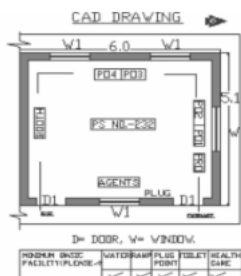

নির্বাচক নিবন্ধন আধিকারিকের স্বাক্ষর

Nazri Naksha

Google Map View

Polling Station Building Front View

Polling Station Front View

Cad View

Key MAP View

বিধানসভা নির্বাচনক্ষেত্রের নং, নাম : 102-আমড়া
ভাগ নং, নাম : 1-নজরুল কলোনী,মণ্ডল পাড়া,সাধু পাড়া,বঙ্গবাসী পাড়া