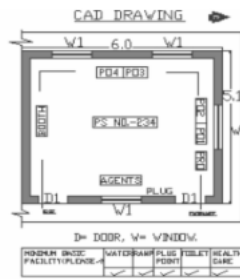

নির্বাচক নিবন্ধন আধিকারিকের স্বাক্ষর

Nazri Naksha

Google Map View

Polling Station Building Front View

Polling Station Front View

Cad View

Key MAP View

1 নাম : আছিয়া বিবি স্বামীর নাম: মান্নান মন্ডল বাড়ির নং : n0116 বয়স : 51 লিঙ্গ : মহিলা	TIQ2570869 ফটো উপলব্ধ	2 নাম : জাবির হোসেন মন্ডল পিতার নাম: আব্দুল মান্নান মন্ডল বাড়ির নং : n0116 বয়স : 33 লিঙ্গ : পুরুষ	TIQ1696491 ফটো উপলব্ধ	3 নাম : রাজ হোসেন মন্ডল পিতার নাম: আলিম হোসেন মন্ডল বাড়ির নং : n0069 বয়স : 33 লিঙ্গ : পুরুষ	TIQ1697168 ফটো উপলব্ধ
4 নাম : সালমা খাতুন (বিবি) স্বামীর নাম: আনসার হোসেন বাড়ির নং : n0059 বয়স : 39 লিঙ্গ : মহিলা	MGS3060043 ফটো উপলব্ধ	5 নাম : মোসলিমা স্বামীর নাম: নূর আলী বাড়ির নং : n0066 বয়স : 66 লিঙ্গ : মহিলা	TIQ2463990 ফটো উপলব্ধ	6 নাম : রফিকুল মন্ডল পিতার নাম: নূর আলি মন্ডল বাড়ির নং : n0066 বয়স : 37 লিঙ্গ : পুরুষ	TIQ1203777 ফটো উপলব্ধ
7 নাম : ফতেমা খাতুন বিবি স্বামীর নাম: রফিকুল মন্ডল বাড়ির নং : n0066 বয়স : 33 লিঙ্গ : মহিলা	TIQ1457944 ফটো উপলব্ধ	8 নাম : অরুণ কুমার মিস্ত্রি পিতার নাম: মিহির মিস্ত্রি বাড়ির নং : বয়স : 32 লিঙ্গ : পুরুষ	TIQ1697226 ফটো উপলব্ধ	9 নাম : ফিরোজা বিবি স্বামীর নাম: আরিফ আলি মন্ডল বাড়ির নং : 3 বয়স : 50 লিঙ্গ : মহিলা	TIQ1591973 ফটো উপলব্ধ
10 নাম : আখের আলি মায়ের নাম: জোহরা বিবি বাড়ির নং : n0068 বয়স : 41 লিঙ্গ : পুরুষ	TIQ1203272 ফটো উপলব্ধ	11 নাম : আরিফুল ইসলাম পিতার নাম: নূর ইসলাম মন্ডল বাড়ির নং : n0069 বয়স : 34 লিঙ্গ : পুরুষ	TIQ1204304 ফটো উপলব্ধ	12 নাম : ফতেমা স্বামীর নাম: এশ্রাফিল বাড়ির নং : n0073 বয়স : 53 লিঙ্গ : মহিলা	MGS1734508 ফটো উপলব্ধ
13 নাম : আজিজুল মন্ডল পিতার নাম: ইস্রাফিল মন্ডল বাড়ির নং : n0073 বয়স : 34 লিঙ্গ : পুরুষ	WKM0855668 ফটো উপলব্ধ	14 নাম : মিজানুর হোসেন পিতার নাম: ইসরাফিল মন্ডল বাড়ির নং : n0073 বয়স : 31 লিঙ্গ : পুরুষ	TIQ1458454 ফটো উপলব্ধ	15 নাম : আজিয়ার রহমান পিতার নাম: মোঃ আপচার বাড়ির নং : n0078 বয়স : 61 লিঙ্গ : পুরুষ	MGS2717262 ফটো উপলব্ধ
16 নাম : মনোয়ারা স্বামীর নাম: আজিয়ার রহমান বাড়ির নং : n0078 বয়স : 58 লিঙ্গ : মহিলা	MGS2717270 ফটো উপলব্ধ	17 নাম : রিজিয়া স্বামীর নাম: খালেক বাড়ির নং : n0116 বয়স : 53 লিঙ্গ : মহিলা	WB/19/089/636455 ফটো উপলব্ধ	18 নাম : জাহেদা বিবি স্বামীর নাম: মোহরালী বাড়ির নং : n0164 বয়স : 77 লিঙ্গ : মহিলা	MGS2394633 ফটো উপলব্ধ
19 নাম : আমেনা বিবি স্বামীর নাম: আখেরালি গাজী বাড়ির নং : n0164 বয়স : 41 লিঙ্গ : মহিলা	MGS2718377 ফটো উপলব্ধ	20 নাম : আশরাফ গাজী পিতার নাম: মোহর আলি গাজী বাড়ির নং : n0164 বয়স : 48 লিঙ্গ : পুরুষ	MGS2443836 ফটো উপলব্ধ	21 নাম : আনারুল মন্ডল পিতার নাম: সরিফুল মন্ডল বাড়ির নং : n0093 বয়স : 29 লিঙ্গ : পুরুষ	TIQ1696608 ফটো উপলব্ধ
22 নাম : কাজী রিয়াজুল হক মায়ের নাম: রাবেয়া খাতুন বাড়ির নং : n0093 বয়স : 37 লিঙ্গ : পুরুষ	MGS3059920 ফটো উপলব্ধ	23 নাম : রাবেয়া খাতুন স্বামীর নাম: কাজী সামসুল হক বাড়ির নং : n0093 বয়স : 71 লিঙ্গ : মহিলা	MGS1094853 ফটো উপলব্ধ	24 নাম : আরিফুল মন্ডল পিতার নাম: সিকেন্দার মন্ডল বাড়ির নং : n0086 বয়স : 32 লিঙ্গ : পুরুষ	TIQ1458181 ফটো উপলব্ধ
25 নাম : সেরিনা খাতুন মায়ের নাম: কালো বিবি বাড়ির নং : n0086 বয়স : 33 লিঙ্গ : মহিলা	MGS3060357 ফটো উপলব্ধ	26 নাম : রাবিয়া বিবি মায়ের নাম: রোকেয়া বিবি বাড়ির নং : n0086 বয়স : 36 লিঙ্গ : মহিলা	TIQ0923748 ফটো উপলব্ধ	27 নাম : সহিদুল মন্ডল পিতার নাম: সেকেন্দার মন্ডল বাড়ির নং : n0086 বয়স : 34 লিঙ্গ : পুরুষ	TIQ1458199 ফটো উপলব্ধ
28 নাম : নূরইসলাম মন্ডল পিতার নাম: সেকেন্দার মন্ডল বাড়ির নং : n0086 বয়স : 50 লিঙ্গ : পুরুষ	MGS2395689 ফটো উপলব্ধ	29 নাম : ফরিদা বিবি মায়ের নাম: কালো বিবি বাড়ির নং : n0086 বয়স : 45 লিঙ্গ : মহিলা	TIQ0923631 ফটো উপলব্ধ	30 নাম : সফিকুল মন্ডল মায়ের নাম: কালো বিবি বাড়ির নং : n0086 বয়স : 33 লিঙ্গ : পুরুষ	TIQ0923649 ফটো উপলব্ধ