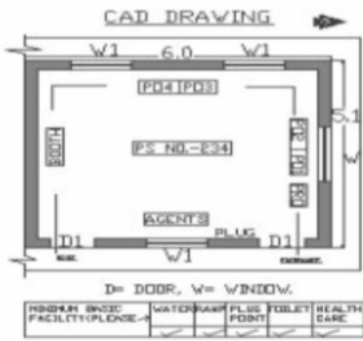

নির্বাচক নিবন্ধন আধিকারিকের স্বাক্ষর

Nazri Naksha

Google Map View

Polling Station Building Front View

Polling Station Front View

Cad View

Key MAP View

1 নাম : সুপিয়া বিবি স্বামীর নাম: খলিল বাড়ির নং : n0202 বয়স : 57 লিঙ্গ : মহিলা	MGS2401735 ফটো উপলব্ধ	2 নাম : হালিমা বিবি স্বামীর নাম: মোঃ কাশেম আলী বাড়ির নং : n0202 বয়স : 48 লিঙ্গ : মহিলা	TIQ1205053 ফটো উপলব্ধ	3 নাম : হাসেম মণ্ডল পিতার নাম: এলাহি বক্স বাড়ির নং : n0202 বয়স : 39 লিঙ্গ : পুরুষ	MGS3062825 ফটো উপলব্ধ
4 নাম : কাসেম আলি মন্ডল পিতার নাম: এলাহি বক্স বাড়ির নং : n0202 বয়স : 38 লিঙ্গ : পুরুষ	MGS3062759 ফটো উপলব্ধ	5 নাম : সোয়ের আলি পিতার নাম: হাসেম বাড়ির নং : n0203 বয়স : 63 লিঙ্গ : পুরুষ	WB/19/089/645111 ফটো উপলব্ধ	6 নাম : লালমিয়া পিতার নাম: গফফর বাড়ির নং : n0203 বয়স : 56 লিঙ্গ : পুরুষ	WB/19/089/645424 ফটো উপলব্ধ
7 নাম : মমতাজ স্বামীর নাম: সোয়েব আলি বাড়ির নং : n0203 বয়স : 53 লিঙ্গ : মহিলা	WB/19/089/645341 ফটো উপলব্ধ	8 নাম : ফুল মিয়া পিতার নাম: আব্দুল গফফার বাড়ির নং : n0203 বয়স : 39 লিঙ্গ : পুরুষ	TIQ1205061 ফটো উপলব্ধ	9 নাম : সাদাথ হোসেন পিতার নাম: ছয়ের আলি বাড়ির নং : n0203 বয়স : 30 লিঙ্গ : পুরুষ	TIQ1593565 ফটো উপলব্ধ
10 নাম : আঃ সামাদ পিতার নাম: মেকাইল বাড়ির নং : n0204 বয়স : 63 লিঙ্গ : পুরুষ	WB/19/089/645673 ফটো উপলব্ধ	11 নাম : রাজা মন্ডল পিতার নাম: আব্দুল সামাদ বাড়ির নং : n0204 বয়স : 38 লিঙ্গ : পুরুষ	MGS3148681 ফটো উপলব্ধ	12 নাম : মোস্তাফিজ মন্ডল পিতার নাম: আব্দুল সামাদ বাড়ির নং : n0204 বয়স : 33 লিঙ্গ : পুরুষ	TIQ1205350 ফটো উপলব্ধ
13 নাম : লতিব মন্ডল পিতার নাম: মোকাইল বাড়ির নং : n0205 বয়স : 66 লিঙ্গ : পুরুষ	TIQ2592483 ফটো উপলব্ধ	14 নাম : জাহাঙ্গীর মন্ডল পিতার নাম: আব্দুল লতিব বাড়ির নং : n0205 বয়স : 38 লিঙ্গ : পুরুষ	MGS3062965 ফটো উপলব্ধ	15 নাম : কারিবুল্লা মন্ডল পিতার নাম: লতিফ মন্ডল বাড়ির নং : n0205 বয়স : 36 লিঙ্গ : পুরুষ	TIQ1313568 ফটো উপলব্ধ
16 নাম : সাবিয়া ইফসাহিন স্বামীর নাম: কারিবুল্লা মন্ডল বাড়ির নং : n0205 বয়স : 33 লিঙ্গ : মহিলা	TIQ1593706 ফটো উপলব্ধ	17 নাম : সুরাত মন্ডল পিতার নাম: আব্দুল গফফার বাড়ির নং : n0203 বয়স : 33 লিঙ্গ : পুরুষ	TIQ1205319 ফটো উপলব্ধ	18 নাম : বিউটি আজিম নাহার স্বামীর নাম: রফিকুল ইসলাম বাড়ির নং : n0208 বয়স : 38 লিঙ্গ : মহিলা	MGS3062809 ফটো উপলব্ধ
19 নাম : ইজাজুল ইসলাম মল্লিক পিতার নাম: নূর ইসলাম মল্লিক বাড়ির নং : n0208 বয়স : 35 লিঙ্গ : পুরুষ	TIQ0924266 ফটো উপলব্ধ	20 নাম : আসরাফুল ইসলাম পিতার নাম: নূর ইসলাম মল্লিক বাড়ির নং : n0208 বয়স : 30 লিঙ্গ : পুরুষ	TIQ1593508 ফটো উপলব্ধ	21 নাম : কারিবুল্লা পিতার নাম: হাকিম মন্ডল বাড়ির নং : n0208 বয়স : 31 লিঙ্গ : পুরুষ	TIQ1593474 ফটো উপলব্ধ
22 নাম : আকিনা বিবি স্বামীর নাম: হাকিম বাড়ির নং : n0223 বয়স : 72 লিঙ্গ : মহিলা	WB/19/089/645183 ফটো উপলব্ধ	23 নাম : তাসলিমা বিবি স্বামীর নাম: আব্বাস মন্ডল বাড়ির নং : n0223 বয়স : 41 লিঙ্গ : মহিলা	TIQ1459403 ফটো উপলব্ধ	24 নাম : ইয়ার আলি পিতার নাম: বাসিরউদ্দিন বাড়ির নং : n0228 বয়স : 96 লিঙ্গ : পুরুষ	TIQ2323293 ফটো উপলব্ধ
25 নাম : আবাইদুল ইসলাম পিতার নাম: ইয়ার আলি বাড়ির নং : n0228 বয়স : 48 লিঙ্গ : পুরুষ	MGS2401446 ফটো উপলব্ধ	26 নাম : সফিয়া বিবি স্বামীর নাম: আবাইদুল ইসলাম বাড়ির নং : n0228 বয়স : 48 লিঙ্গ : মহিলা	TIQ2455137 ফটো উপলব্ধ	27 নাম : মোস্তাফিজুর রহমান পিতার নাম: সাহাদাত আলি বাড়ির নং : n0229 বয়স : 31 লিঙ্গ : পুরুষ	TIQ1459239 ফটো উপলব্ধ
28 নাম : রুবিনা বিবি স্বামীর নাম: মাহাফুজুর রহমান বাড়ির নং : n0229 বয়স : 32 লিঙ্গ : মহিলা	TIQ1459296 ফটো উপলব্ধ	29 নাম : মিনহাজ মন্ডল পিতার নাম: আব্দুল বারিক বাড়ির নং : n0230 বয়স : 38 লিঙ্গ : পুরুষ	MGS3062866 ফটো উপলব্ধ	30 নাম : সাহানাজ মন্ডল পিতার নাম: আব্দুল বারিক বাড়ির নং : n0230 বয়স : 33 লিঙ্গ : পুরুষ	TIQ1459205 ফটো উপলব্ধ