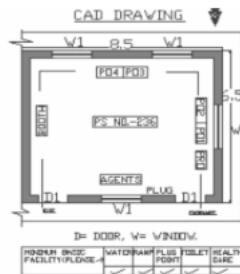

নির্বাচক নিবন্ধন আধিকারিকের স্বাক্ষর

Nazri Naksha

Google Map View

Polling Station Building Front View

Polling Station Front View

Cad View

Key MAP View

1 নাম : সেলিমা বিবি স্বামীর নাম: কুতুব আলি বাড়ির নং : n0235 বয়স : 58 লিঙ্গ : মহিলা	WB/19/089/654179	ফটো উপলব্ধ	2 নাম : গোলাম মোঃ জসিমুদ্দিন পিতার নাম: জবেদ আলি বাড়ির নং : n0001 বয়স : 37 লিঙ্গ : পুরুষ	TIQ0924365	ফটো উপলব্ধ	3 নাম : গোলাম সালাউদ্দিন মন্ডল পিতার নাম: জবেদ আলি বাড়ির নং : n0001 বয়স : 35 লিঙ্গ : পুরুষ	TIQ1090620	ফটো উপলব্ধ
4 নাম : মহম্মদ ইসলাম পিতার নাম: মীর মহম্মদ বাড়ির নং : n0002 বয়স : 69 লিঙ্গ : পুরুষ	TIQ1593730	ফটো উপলব্ধ	5 নাম : মহঃ নজরুল ইসলাম পিতার নাম: মহঃ আশ্কার আলী বাড়ির নং : n0002 বয়স : 61 লিঙ্গ : পুরুষ	MGS1738343	ফটো উপলব্ধ	6 নাম : আমিনুর ইসলাম পিতার নাম: মহঃ নজরুল ইসলাম বাড়ির নং : n0002 বয়স : 33 লিঙ্গ : পুরুষ	TIQ1205376	ফটো উপলব্ধ
7 নাম : রেশমী বিবি স্বামীর নাম: নজরুল ইসলাম বাড়ির নং : n0002 বয়স : 61 লিঙ্গ : মহিলা	WB/19/089/651585	ফটো উপলব্ধ	8 নাম : মহঃ হাছানুল ইসলাম পিতার নাম: মহঃ নজরুল ইসলাম বাড়ির নং : n0002 বয়স : 33 লিঙ্গ : পুরুষ	TIQ1205384	ফটো উপলব্ধ	9 নাম : আজমিরা খাতুন পিতার নাম: কুদ্দুস আলি বাড়ির নং : n0064 বয়স : 37 লিঙ্গ : মহিলা	TIQ1313907	ফটো উপলব্ধ
10 নাম : সাহিদা বিবি স্বামীর নাম: জবেদ আলি বাড়ির নং : n0001 বয়স : 69 লিঙ্গ : মহিলা	MGS1747740	ফটো উপলব্ধ	11 নাম : তানজিলা বিবি স্বামীর নাম: গোলাম মোস্তাফা বাড়ির নং : n0001 বয়স : 53 লিঙ্গ : মহিলা	WB/19/089/651388	ফটো উপলব্ধ	12 নাম : গোলাম মোস্তাফা পিতার নাম: জবেদ আলি বাড়ির নং : n0001 বয়স : 52 লিঙ্গ : পুরুষ	MGS2727253	ফটো উপলব্ধ
13 নাম : শরবান বিবি স্বামীর নাম: মতিয়ার রহমান বাড়ির নং : এন0125 বয়স : 57 লিঙ্গ : মহিলা	TIQ1459601	ফটো উপলব্ধ	14 নাম : মেকাইল মন্ডল পিতার নাম: মতিয়ার রহমান বাড়ির নং : পাট নং 245 বয়স : 24 লিঙ্গ : পুরুষ	TIQ2501831	ফটো উপলব্ধ	15 নাম : সাদ্দাম আলি পিতার নাম: আবুসাম বাড়ির নং : n0083 বয়স : 32 লিঙ্গ : পুরুষ	TIQ1593763	ফটো উপলব্ধ
16 নাম : আবুসাম পিতার নাম: আব্দুল মজিত বাড়ির নং : n0083 বয়স : 67 লিঙ্গ : পুরুষ	TIQ1313873	ফটো উপলব্ধ	17 নাম : ফতেমা খাতুন স্বামীর নাম: মোসলেম উদ্দীন বাড়ির নং : n0106 বয়স : 39 লিঙ্গ : মহিলা	TIQ1313840	ফটো উপলব্ধ	18 নাম : আলেহার বিবি স্বামীর নাম: আবুসাম বাড়ির নং : n0023 বয়স : 61 লিঙ্গ : মহিলা	TIQ1313865	ফটো উপলব্ধ
19 নাম : কল্যান নাগ পিতার নাম: কার্তিক চন্দ্র নাগ বাড়ির নং : n0047 বয়স : 37 লিঙ্গ : পুরুষ	TIQ1090463	ফটো উপলব্ধ	20 নাম : ফতেমা বিবি স্বামীর নাম: হামিদুর রহমান বাড়ির নং : n0264 বয়স : 50 লিঙ্গ : মহিলা	WB/13/092/009392	ফটো উপলব্ধ	21 নাম : মহঃ বাসিরুল ইসলাম পিতার নাম: মহঃ নজরুল ইসলাম বাড়ির নং : n0002 বয়স : 28 লিঙ্গ : পুরুষ	TIQ1875020	ফটো উপলব্ধ
22 নাম : মোঃ জবেদ আলি পিতার নাম: আপতার আলি বাড়ির নং : n0001 বয়স : 75 লিঙ্গ : পুরুষ	MGS1747757	ফটো উপলব্ধ	23 নাম : হাজিরা বিবি স্বামীর নাম: শরিফুল ইসলাম বাড়ির নং : n0236 বয়স : 29 লিঙ্গ : মহিলা	TIQ1798248	ফটো উপলব্ধ	24 নাম : শরিফুল ইসলাম পিতার নাম: কুতুব আলি বাড়ির নং : n0236 বয়স : 36 লিঙ্গ : পুরুষ	TIQ0926972	ফটো উপলব্ধ
25 নাম : মানসুরা খাতুন স্বামীর নাম: মোঃ গোলাম মোর্তজা বাড়ির নং : n0001 বয়স : 36 লিঙ্গ : মহিলা	TIQ1798214	ফটো উপলব্ধ	26 নাম : খোদেজা বিবি স্বামীর নাম: নাসির দর্জী বাড়ির নং : n0076 বয়স : 37 লিঙ্গ : মহিলা	TIQ1206119	ফটো উপলব্ধ	27 নাম : হামিদুর রহমান পিতার নাম: দিন মহাম্মাদ বাড়ির নং : n0263 বয়স : 57 লিঙ্গ : পুরুষ	TIQ1798263	ফটো উপলব্ধ
28 নাম : জোহোরা বিবি স্বামীর নাম: মহম্মদ ইসলাম বাড়ির নং : n0002 বয়স : 50 লিঙ্গ : মহিলা	TIQ1798156	ফটো উপলব্ধ	29 নাম : মোসাঃ নাজমুন নাহার স্বামীর নাম: মোঃ কামরুল ইসলাম বাড়ির নং : এন0 বয়স : 39 লিঙ্গ : মহিলা	MGS2769271	ফটো উপলব্ধ	30 নাম : মোহম্মদ গোলাম মহিউদ্দিন পিতার নাম: মোহম্মদ জাভেদ আলি বাড়ির নং : n0001 বয়স : 41 লিঙ্গ : পুরুষ	MGS2405694	ফটো উপলব্ধ