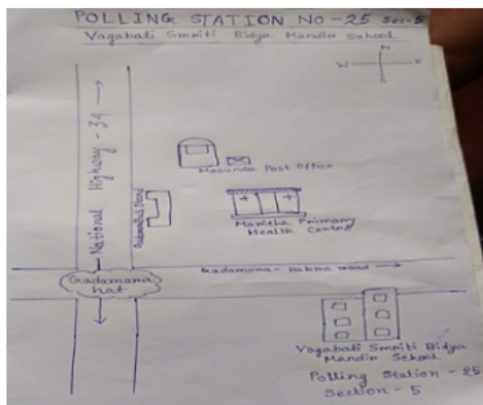

Nazri Naksha