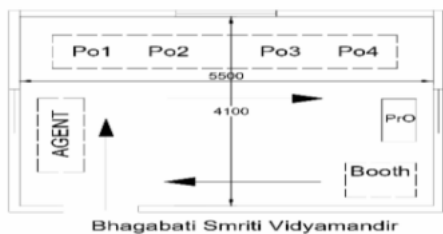

নির্বাচক নিবন্ধন আধিকারিকের স্বাক্ষর

Nazri Naksha

Google Map View

Polling Station Building Front View

Polling Station Front View

Cad View

Key MAP View

1 নাম : রওশানুল কবির স্বামীর নাম : আফচার মন্ডল বাড়ির নং : n0893 বয়স : মহিলা	TIQ1246057 ফটো উপলব্ধ	2 নাম : জাহাঙ্গীর হোসেন পিতার নাম : আমিরালী মন্ডল বাড়ির নং : n0424 বয়স : 33 লিঙ্গ : পুরুষ	REO1460773 ফটো উপলব্ধ	3 নাম : জিনিয়া সুলতানা পিতার নাম : নজরুল ইসলাম বাড়ির নং : এন0125 বয়স : 23 লিঙ্গ : মহিলা	TIQ2357226 ফটো উপলব্ধ
4 নাম : নজরুল ইসলাম পিতার নাম : আমির আলি বাড়ির নং : n0125 বয়স : 63 লিঙ্গ : পুরুষ	MGS1552884 ফটো উপলব্ধ	5 নাম : মনোয়ারা বেগম স্বামীর নাম : নজরুল বাড়ির নং : n0125 বয়স : 54 লিঙ্গ : মহিলা	MGS2111268 ফটো উপলব্ধ	6 নাম : চামেলী সুলতানা পিতার নাম : নজরুল ইসলাম বাড়ির নং : n0125 বয়স : 33 লিঙ্গ : মহিলা	TIQ1248210 ফটো উপলব্ধ
7 নাম : অসীমা ওরাং পিতার নাম : অর্জুন ওরাং বাড়ির নং : n0329 বয়স : 40 লিঙ্গ : মহিলা	TIQ0860924 ফটো উপলব্ধ	8 নাম : সবিতা ওরাং স্বামীর নাম : অর্জুন ওরাং বাড়ির নং : n0412 বয়স : 55 লিঙ্গ : মহিলা	MGS0090886 ফটো উপলব্ধ	9 নাম : বিশ্বজিৎ ওরাং পিতার নাম : অর্জুন ওরাং বাড়ির নং : ধনিয়া বয়স : 35 লিঙ্গ : পুরুষ	TIQ0861310 ফটো উপলব্ধ
10 নাম : অর্জুন ওরাং পিতার নাম : বৃষ্ণ ওরাং বাড়ির নং : n0411 বয়স : 62 লিঙ্গ : পুরুষ	MGS2111821 ফটো উপলব্ধ	11 নাম : শিবনাথ কুন্ডু পিতার নাম : নিত্যগোপাল কুন্ডু বাড়ির নং : n0334 বয়স : 56 লিঙ্গ : পুরুষ	TIQ1723162 ফটো উপলব্ধ	12 নাম : সৌরভ কুন্ডু পিতার নাম : শিবনাথ কুন্ডু বাড়ির নং : n0402 বয়স : 27 লিঙ্গ : পুরুষ	TIQ1821883 ফটো উপলব্ধ
13 নাম : শেফালি কুন্ডু (চন্দ) স্বামীর নাম : শিবনাথ কুন্ডু বাড়ির নং : n0335 বয়স : 57 লিঙ্গ : মহিলা	TIQ1723170 ফটো উপলব্ধ	14 নাম : হারান কর্মকার পিতার নাম : কালীপদ কর্মকার বাড়ির নং : n0214 বয়স : 33 লিঙ্গ : পুরুষ	TIQ1248137 ফটো উপলব্ধ	15 নাম : তপতী কর্মকার স্বামীর নাম : কালীপদ কর্মকার বাড়ির নং : n0215 বয়স : 52 লিঙ্গ : মহিলা	WB/19/089/165449 ফটো উপলব্ধ
16 নাম : কালীপদ কর্মকার পিতার নাম : বিষ্ণুপদ কর্মকার বাড়ির নং : n0216 বয়স : 54 লিঙ্গ : পুরুষ	WB/19/089/165366 ফটো উপলব্ধ	17 নাম : কুশল কায়পুত্র পিতার নাম : ঠাকুরদাস কায়পুত্র বাড়ির নং : এন বয়স : 25 লিঙ্গ : পুরুষ	TIQ1955210 ফটো উপলব্ধ	18 নাম : রেনু চক্রবর্তী স্বামীর নাম : শান্তনু চক্রবর্তী বাড়ির নং : n0240 বয়স : 46 লিঙ্গ : মহিলা	TIQ1723113 ফটো উপলব্ধ
19 নাম : শান্তনু চক্রবর্তী পিতার নাম : সত্যেন্দ্র গোপাল চক্রবর্তী বাড়ির নং : এন0240 বয়স : 44 লিঙ্গ : পুরুষ	TIQ2357523 ফটো উপলব্ধ	20 নাম : বিশ্বজিৎ কায়পুত্র পিতার নাম : নলিন কায়পুত্র বাড়ির নং : n0241 বয়স : 34 লিঙ্গ : পুরুষ	TIQ1248129 ফটো উপলব্ধ	21 নাম : সুবল কায়পুত্র পিতার নাম : নেপূর কায়পুত্র বাড়ির নং : n0095 বয়স : 60 লিঙ্গ : পুরুষ	MGS1559459 ফটো উপলব্ধ
22 নাম : কাঞ্চন কায়পুত্র স্বামীর নাম : সুবল কায়পুত্র বাড়ির নং : n0095 বয়স : 53 লিঙ্গ : মহিলা	MGS1559186 ফটো উপলব্ধ	23 নাম : প্রসূন কায়পুত্র পিতার নাম : সুবল কায়পুত্র বাড়ির নং : n0095 বয়স : 36 লিঙ্গ : পুরুষ	TIQ1118314 ফটো উপলব্ধ	24 নাম : রেখা কায়পুত্র স্বামীর নাম : অজয় কায়পুত্র বাড়ির নং : n0209 বয়স : 51 লিঙ্গ : মহিলা	MGS1554930 ফটো উপলব্ধ
25 নাম : সুদীপ্তা সেন দাস স্বামীর নাম : প্রণব সেন বাড়ির নং : এন0093 বয়স : 39 লিঙ্গ : মহিলা	GWZ2553287 ফটো উপলব্ধ	26 নাম : সুজয় কায়পুত্র পিতার নাম : অজয় কায়পুত্র বাড়ির নং : n0209 বয়স : 30 লিঙ্গ : পুরুষ	TIQ1489392 ফটো উপলব্ধ	27 নাম : নিলীমা কায়পুত্র স্বামীর নাম : ঠাকুর কায়পুত্র বাড়ির নং : n0228 বয়স : 48 লিঙ্গ : মহিলা	MGS1555028 ফটো উপলব্ধ
28 নাম : গুরুদাস কায়পুত্র পিতার নাম : পরেশ কায়পুত্র বাড়ির নং : n0229 বয়স : 51 লিঙ্গ : পুরুষ	MGS1552488 ফটো উপলব্ধ	29 নাম : রিনা কায়পুত্র স্বামীর নাম : গুরুদাস কায়পুত্র বাড়ির নং : n0230 বয়স : 49 লিঙ্গ : মহিলা	MGS1553213 ফটো উপলব্ধ	30 নাম : পরেশ কায়পুত্র পিতার নাম : কিশোরী কায়পুত্র বাড়ির নং : n0232 বয়স : 71 লিঙ্গ : পুরুষ	MGS1555754 ফটো উপলব্ধ