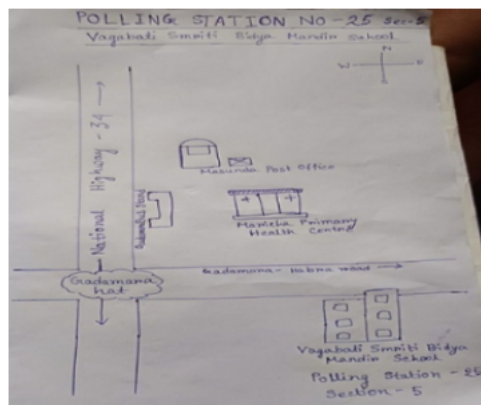

নির্বাচক নিবন্ধন আধিকারিকের স্বাক্ষর

Nazri Naksha

Google Map View

Polling Station Building Front View

Polling Station Front View

Cad View

Key MAP View

1 নাম : রওশানুল কবির স্বামীর নাম : আফচার মন্ডল বাড়ির নং : n0893 বয়স : মহিলা	TIQ1246057 ফটো উপলব্ধ	2 নাম : জাহাঙ্গীর হোসেন পিতার নাম : আমিরালী মন্ডল বাড়ির নং : n0424 বয়স : 33 লিঙ্গ : পুরুষ	REO1460773 ফটো উপলব্ধ	3 নাম : জিনিয়া সুলতানা পিতার নাম : নজরুল ইসলাম বাড়ির নং : এন0125 বয়স : 23 লিঙ্গ : মহিলা	TIQ2357226 ফটো উপলব্ধ
4 নাম : নজরুল ইসলাম পিতার নাম : আমির আলি বাড়ির নং : n0125 বয়স : 63 লিঙ্গ : পুরুষ	MGS1552884 ফটো উপলব্ধ	5 নাম : মনোয়ারা বেগম স্বামীর নাম : নজরুল বাড়ির নং : n0125 বয়স : 54 লিঙ্গ : মহিলা	MGS2111268 ফটো উপলব্ধ	6 নাম : চামেলী সুলতানা পিতার নাম : নজরুল ইসলাম বাড়ির নং : n0125 বয়স : 33 লিঙ্গ : মহিলা	TIQ1248210 ফটো উপলব্ধ
7 নাম : অসীমা ওরাং পিতার নাম : অর্জুন ওরাং বাড়ির নং : n0329 বয়স : 40 লিঙ্গ : মহিলা	TIQ0860924 ফটো উপলব্ধ	8 নাম : সবিতা ওরাং স্বামীর নাম : অর্জুন ওরাং বাড়ির নং : n0412 বয়স : 55 লিঙ্গ : মহিলা	MGS0090886 ফটো উপলব্ধ	9 নাম : বিশ্বজিৎ ওরাং পিতার নাম : অর্জুন ওরাং বাড়ির নং : ধনিয়া বয়স : 35 লিঙ্গ : পুরুষ	TIQ0861310 ফটো উপলব্ধ
10 নাম : অর্জুন ওরাং পিতার নাম : বৃষ্ণ ওরাং বাড়ির নং : n0411 বয়স : 62 লিঙ্গ : পুরুষ	MGS2111821 ফটো উপলব্ধ	11 নাম : শিবনাথ কুন্ডু পিতার নাম : নিত্যগোপাল কুন্ডু বাড়ির নং : n0334 বয়স : 56 লিঙ্গ : পুরুষ	TIQ1723162 ফটো উপলব্ধ	12 নাম : সৌরভ কুন্ডু পিতার নাম : শিবনাথ কুন্ডু বাড়ির নং : n0402 বয়স : 27 লিঙ্গ : পুরুষ	TIQ1821883 ফটো উপলব্ধ
13 নাম : শেফালি কুন্ডু (চন্দ) স্বামীর নাম : শিবনাথ কুন্ডু বাড়ির নং : n0335 বয়স : 57 লিঙ্গ : মহিলা	TIQ1723170 ফটো উপলব্ধ	14 নাম : হারান কর্মকার পিতার নাম : কালীপদ কর্মকার বাড়ির নং : n0214 বয়স : 33 লিঙ্গ : পুরুষ	TIQ1248137 ফটো উপলব্ধ	15 নাম : তপতী কর্মকার স্বামীর নাম : কালীপদ কর্মকার বাড়ির নং : n0215 বয়স : 52 লিঙ্গ : মহিলা	WB/19/089/165449 ফটো উপলব্ধ
16 নাম : কালীপদ কর্মকার পিতার নাম : বিষ্ণুপদ কর্মকার বাড়ির নং : n0216 বয়স : 54 লিঙ্গ : পুরুষ	WB/19/089/165366 ফটো উপলব্ধ	17 নাম : কুশল কায়পুত্র পিতার নাম : ঠাকুরদাস কায়পুত্র বাড়ির নং : এন বয়স : 25 লিঙ্গ : পুরুষ	TIQ1955210 ফটো উপলব্ধ	18 নাম : রেনু চক্রবর্তী স্বামীর নাম : শান্তনু চক্রবর্তী বাড়ির নং : n0240 বয়স : 46 লিঙ্গ : মহিলা	TIQ1723113 ফটো উপলব্ধ
19 নাম : শান্তনু চক্রবর্তী পিতার নাম : সত্যেন্দ্র গোপাল চক্রবর্তী বাড়ির নং : এন0240 বয়স : 44 লিঙ্গ : পুরুষ	TIQ2357523 ফটো উপলব্ধ	20 নাম : বিশ্বজিৎ কায়পুত্র পিতার নাম : নলিন কায়পুত্র বাড়ির নং : n0241 বয়স : 34 লিঙ্গ : পুরুষ	TIQ1248129 ফটো উপলব্ধ	21 নাম : সুবল কায়পুত্র পিতার নাম : নেপূর কায়পুত্র বাড়ির নং : n0095 বয়স : 60 লিঙ্গ : পুরুষ	MGS1559459 ফটো উপলব্ধ
22 নাম : কাঞ্চন কায়পুত্র স্বামীর নাম : সুবল কায়পুত্র বাড়ির নং : n0095 বয়স : 53 লিঙ্গ : মহিলা	MGS1559186 ফটো উপলব্ধ	23 নাম : প্রসূন কায়পুত্র পিতার নাম : সুবল কায়পুত্র বাড়ির নং : n0095 বয়স : 36 লিঙ্গ : পুরুষ	TIQ1118314 ফটো উপলব্ধ	24 নাম : রেখা কায়পুত্র স্বামীর নাম : অজয় কায়পুত্র বাড়ির নং : n0209 বয়স : 51 লিঙ্গ : মহিলা	MGS1554930 ফটো উপলব্ধ
25 নাম : সুদীপ্তা সেন দাস স্বামীর নাম : প্রণব সেন বাড়ির নং : এন0093 বয়স : 39 লিঙ্গ : মহিলা	GWZ2553287 ফটো উপলব্ধ	26 নাম : সুজয় কায়পুত্র পিতার নাম : অজয় কায়পুত্র বাড়ির নং : n0209 বয়স : 30 লিঙ্গ : পুরুষ	TIQ1489392 ফটো উপলব্ধ	27 নাম : নিলীমা কায়পুত্র স্বামীর নাম : ঠাকুর কায়পুত্র বাড়ির নং : n0228 বয়স : 48 লিঙ্গ : মহিলা	MGS1555028 ফটো উপলব্ধ
28 নাম : গুরুদাস কায়পুত্র পিতার নাম : পরেশ কায়পুত্র বাড়ির নং : n0229 বয়স : 51 লিঙ্গ : পুরুষ	MGS1552488 ফটো উপলব্ধ	29 নাম : রিনা কায়পুত্র স্বামীর নাম : গুরুদাস কায়পুত্র বাড়ির নং : n0230 বয়স : 49 লিঙ্গ : মহিলা	MGS1553213 ফটো উপলব্ধ	30 নাম : পরেশ কায়পুত্র পিতার নাম : কিশোরী কায়পুত্র বাড়ির নং : n0232 বয়স : 71 লিঙ্গ : পুরুষ	MGS1555754 ফটো উপলব্ধ