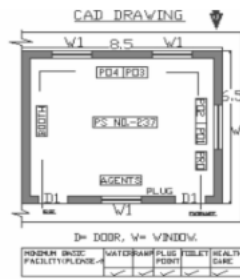

নির্বাচক নিবন্ধন আধিকারিকের স্বাক্ষর

Nazri Naksha

Google Map View

Polling Station Building Front View

Polling Station Front View

Cad View

Key MAP View

1 নাম : দিপক পাল পিতার নাম : হরিদাস পাল বাড়ির নং : n0002 বয়স : 36 লিঙ্গ : পুরুষ	TIQ1460625 ফটো উপলব্ধ	2 নাম : নিতাই দাস পিতার নাম : কান্তা দাস বাড়ির নং : n0002 বয়স : 71 লিঙ্গ : পুরুষ	MGS2953206 ফটো উপলব্ধ	3 নাম : আব্দুল ওহিদ পিতার নাম : হোলেমান মন্ডল বাড়ির নং : n0073 বয়স : 58 লিঙ্গ : পুরুষ	TIQ2463834 ফটো উপলব্ধ
4 নাম : সুভজিৎ পাল পিতার নাম : সুখরঞ্জন পাল বাড়ির নং : n0002 বয়স : 29 লিঙ্গ : পুরুষ	TIQ1884170 ফটো উপলব্ধ	Q 5 নাম : শিলা পাল স্বামীর নাম : দিপক পাল বাড়ির নং : বয়স : 31 লিঙ্গ : মহিলা	TIQ1798586 ফটো উপলব্ধ	6 নাম : রতন সরকার পিতার নাম : হরিমোহন সরকার বাড়ির নং : n0002 বয়স : 47 লিঙ্গ : পুরুষ	MGS2954543 ফটো উপলব্ধ
7 নাম : রিপা দাস পিতার নাম : রতন দাস বাড়ির নং : n0002 বয়স : 27 লিঙ্গ : মহিলা	TIQ1884238 ফটো উপলব্ধ	8 নাম : রিনা দাস স্বামীর নাম : রতন দাস বাড়ির নং : n0002 বয়স : 45 লিঙ্গ : মহিলা	TIQ0924647 ফটো উপলব্ধ	9 নাম : মাধুরী রায় চৌধুরী স্বামীর নাম : মধু রায় চৌধুরী বাড়ির নং : N0 বয়স : 57 লিঙ্গ : মহিলা	MGS2386639 ফটো উপলব্ধ
10 নাম : মহঃ কাওফাত আলী পিতার নাম : মুছান আলী বাড়ির নং : N0181 বয়স : 41 লিঙ্গ : পুরুষ	MGS3056983 ফটো উপলব্ধ	11 নাম : নাসিমা বিবি স্বামীর নাম : রবিউল ইসলাম বাড়ির নং : এন002 বয়স : 42 লিঙ্গ : মহিলা	TIQ1207216 ফটো উপলব্ধ	12 নাম : তাজমিনা বিবি স্বামীর নাম : লেখ আব্দুল বসিদ বাড়ির নং : এন002 বয়স : 37 লিঙ্গ : মহিলা	TIQ0924761 ফটো উপলব্ধ
13 নাম : রবিউল ইসলাম পিতার নাম : মহঃ নাসির আলী বাড়ির নং : এন002 বয়স : 37 লিঙ্গ : পুরুষ	MGS3145794 ফটো উপলব্ধ	14 নাম : সারুক মন্ডল পিতার নাম : ফারুক মন্ডল বাড়ির নং : এন002 বয়স : 26 লিঙ্গ : পুরুষ	TIQ1932383 ফটো উপলব্ধ	15 নাম : সনাতন বিবি স্বামীর নাম : ফারুক মন্ডল বাড়ির নং : এন002 বয়স : 43 লিঙ্গ : মহিলা	MGS2386738 ফটো উপলব্ধ
16 নাম : আব্দুল সালিম পিতার নাম : আব্দুল মতিন বাড়ির নং : এন002 বয়স : 37 লিঙ্গ : পুরুষ	TIQ1460955 ফটো উপলব্ধ	17 নাম : লুতফান বিবি স্বামীর নাম : মহঃ মহিত মন্ডল বাড়ির নং : এন002 বয়স : 62 লিঙ্গ : মহিলা	TIQ2096790 ফটো উপলব্ধ	18 নাম : তাসলিম বিবি স্বামীর নাম : জব্বার আলী বাড়ির নং : এন002 বয়স : 47 লিঙ্গ : মহিলা	MGS3056868 ফটো উপলব্ধ
19 নাম : সাহানারা বিবি স্বামীর নাম : মতিন বাড়ির নং : এন002 বয়স : 55 লিঙ্গ : মহিলা	WB/19/089/624311 ফটো উপলব্ধ	20 নাম : আব্দুল কালাম পিতার নাম : আব্দুল মতিন বাড়ির নং : এন002 বয়স : 28 লিঙ্গ : পুরুষ	TIQ1799030 ফটো উপলব্ধ	21 নাম : সুমন সাহা পিতার নাম : সুভাষ সাহা বাড়ির নং : এন002 বয়স : 36 লিঙ্গ : পুরুষ	TIQ1093590 ফটো উপলব্ধ
22 নাম : গীতা পাল স্বামীর নাম : নেতাই পাল বাড়ির নং : N0158 বয়স : 60 লিঙ্গ : মহিলা	UWN2313914 ফটো উপলব্ধ	23 নাম : মহঃ রোমান আলি মন্ডল পিতার নাম : মহঃ মহিত মন্ডল বাড়ির নং : এন002 বয়স : 47 লিঙ্গ : পুরুষ	TIQ1930635 ফটো উপলব্ধ	24 নাম : ফারুক মন্ডল পিতার নাম : লাল মহম্মদ মন্ডল বাড়ির নং : এন002 বয়স : 58 লিঙ্গ : পুরুষ	TIQ2248821 ফটো উপলব্ধ
25 নাম : অনিমা পাল স্বামীর নাম : রবি পৌল বাড়ির নং : বয়স : 33 লিঙ্গ : মহিলা	UHM2068013 ফটো উপলব্ধ	26 নাম : মহঃ মতিবন্দু মন্ডল পিতার নাম : তাহের আলি মন্ডল বাড়ির নং : এন002 বয়স : 35 লিঙ্গ : পুরুষ	TIQ2096808 ফটো উপলব্ধ	27 নাম : মিঠু সাহা পিতার নাম : সঞ্জীব সাহা বাড়ির নং : এন002 বয়স : 35 লিঙ্গ : মহিলা	YMM1075472 ফটো উপলব্ধ
28 নাম : সাহানুর মন্ডল পিতার নাম : মোহম্মদ জব্বার আলি বাড়ির নং : এন002 বয়স : 25 লিঙ্গ : পুরুষ	TIQ2276350 ফটো উপলব্ধ	29 নাম : মিন পাল স্বামীর নাম : সুবীর পাল বাড়ির নং : এন002 বয়স : 33 লিঙ্গ : মহিলা	TIQ2278224 ফটো উপলব্ধ	Q 30 নাম : রাখী সাহা (সরকার) স্বামীর নাম : সুকান্ত সাহা বাড়ির নং : এন002 বয়স : 43 লিঙ্গ : মহিলা	HCL3040425 ফটো উপলব্ধ