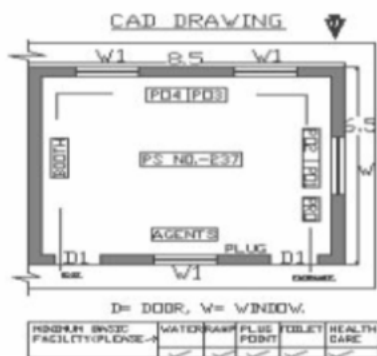

নির্বাচক নিবন্ধন আধিকারিকের স্বাক্ষর

Nazri Naksha

Google Map View

Polling Station Building Front View

Polling Station Front View

Cad View

Key MAP View

1 নাম : ইসমাইল মন্ডল পিতার নাম: নুর ইসলাম বাড়ির নং : n0142 বয়স : 60 লিঙ্গ : পুরুষ ফটো উপলব্ধ	WB/19/089/624698	2 নাম : ইমরান খান পিতার নাম: ইসমাইল মন্ডল বাড়ির নং : n0142 বয়স : 37 লিঙ্গ : পুরুষ ফটো উপলব্ধ	MGS3145711	3 নাম : নজরুল হোসেন পিতার নাম: নুর ইসলাম বাড়ির নং : n0142 বয়স : 54 লিঙ্গ : পুরুষ ফটো উপলব্ধ	MGS1732320
4 নাম : জাকির হোসেন পিতার নাম: নুর ইসলাম বাড়ির নং : n0142 বয়স : 53 লিঙ্গ : পুরুষ ফটো উপলব্ধ	MGS2953792	5 নাম : মোসাঃ সেরিনা বিবি স্বামীর নাম: জাকির হোসেন বাড়ির নং : n0142 বয়স : 43 লিঙ্গ : মহিলা ফটো উপলব্ধ	MGS2386704	6 নাম : মঞ্জুর আলী হোসেন পিতার নাম: নুর ইসলাম বাড়ির নং : n0142 বয়স : 47 লিঙ্গ : পুরুষ ফটো উপলব্ধ	MGS2386720
7 নাম : মাবীয়া বিবি স্বামীর নাম: ইসমাইল বাড়ির নং : n0142 বয়স : 52 লিঙ্গ : মহিলা ফটো উপলব্ধ	WB/19/089/624899	8 নাম : সালেহা (কুতুয়া) বিবি স্বামীর নাম: মহঃ আলি হোসেন বাড়ির নং : n0142 বয়স : 37 লিঙ্গ : মহিলা ফটো উপলব্ধ	TIQ1595677	9 নাম : সারফক খান পিতার নাম: ইসমাইল মন্ডল বাড়ির নং : n0142 বয়স : 29 লিঙ্গ : পুরুষ ফটো উপলব্ধ	TIQ1699230
10 নাম : মুজীত আলি পিতার নাম: মহমদ আববুর আলী বাড়ির নং : n0146 বয়স : 61 লিঙ্গ : পুরুষ ফটো উপলব্ধ	WB/19/089/625010	11 নাম : সফিয়া বিবি স্বামীর নাম: মুজীত আলি বাড়ির নং : n0146 বয়স : 56 লিঙ্গ : মহিলা ফটো উপলব্ধ	WB/19/089/624957	12 নাম : মহিদুল ইসলাম পিতার নাম: মুজিত আলী বাড়ির নং : n0146 বয়স : 37 লিঙ্গ : পুরুষ ফটো উপলব্ধ	TIQ0798017
13 নাম : ফরিদুল ইসলাম পিতার নাম: মুজিত আলি মন্ডল বাড়ির নং : n0146 বয়স : 31 লিঙ্গ : পুরুষ ফটো উপলব্ধ	TIQ1461086	14 নাম : ফিরোজা বিবি স্বামীর নাম: জুমান আলি বাড়ির নং : n0147 বয়স : 56 লিঙ্গ : মহিলা ফটো উপলব্ধ	WB/19/089/624251	15 নাম : মমতা খাতুন পিতার নাম: জুমান আলি বাড়ির নং : n0147 বয়স : 41 লিঙ্গ : মহিলা ফটো উপলব্ধ	TIQ1461060
16 নাম : মহম্মদ অছির আলী পিতার নাম: সেকেন্দার বাড়ির নং : n0147 বয়স : 56 লিঙ্গ : পুরুষ ফটো উপলব্ধ	TIQ2389864	17 নাম : সখীনা বিবি স্বামীর নাম: আছির আলী বাড়ির নং : n0147 বয়স : 51 লিঙ্গ : মহিলা ফটো উপলব্ধ	MGS1732395	18 নাম : তাহমিনা খাতুন (বিবি) স্বামীর নাম: সইদুল ইসলাম বাড়ির নং : n0147 বয়স : 40 লিঙ্গ : মহিলা ফটো উপলব্ধ	MGS3145752
19 নাম : সইদুল পিতার নাম: জুমান আলী বাড়ির নং : n0147 বয়স : 39 লিঙ্গ : পুরুষ ফটো উপলব্ধ	MGS3056892	20 নাম : স্বপ্না পাল (মন্ডল) স্বামীর নাম: কৃষ্ণ পাল বাড়ির নং : n0147 বয়স : 36 লিঙ্গ : মহিলা ফটো উপলব্ধ	TIQ1595719	21 নাম : আবদুল হাই পিতার নাম: আইজুদ্দিন বাড়ির নং : n0150 বয়স : 53 লিঙ্গ : পুরুষ ফটো উপলব্ধ	WB/19/089/624027
22 নাম : আয়শা বিবি স্বামীর নাম: মঃ আব্দুল হাই বাড়ির নং : n0147 বয়স : 40 লিঙ্গ : মহিলা ফটো উপলব্ধ	MGS2384881	23 নাম : গোলাম বারিক মন্ডল পিতার নাম: অজিত আলি বাড়ির নং : n0151 বয়স : 71 লিঙ্গ : পুরুষ ফটো উপলব্ধ	MGS1732528	24 নাম : এমদাদুল হক পিতার নাম: গোলাম বারিক মন্ডল বাড়ির নং : n0151 বয়স : 38 লিঙ্গ : পুরুষ ফটো উপলব্ধ	TIQ0795955
25 নাম : সাবিনা বিবি স্বামীর নাম: এমদাদুল হক বাড়ির নং : n0147 বয়স : 37 লিঙ্গ : মহিলা ফটো উপলব্ধ	TIQ0924902	26 নাম : সফিকুল ইসলাম পিতার নাম: গোলাম বারিক মন্ডল বাড়ির নং : n0151 বয়স : 36 লিঙ্গ : পুরুষ ফটো উপলব্ধ	TIQ1595644	27 নাম : মিনারা খাতুন পিতার নাম: নুর আলি মন্ডল বাড়ির নং : n0151 বয়স : 32 লিঙ্গ : মহিলা ফটো উপলব্ধ	TIQ1460997
28 নাম : ছফুরা বিবি স্বামীর নাম: মহঃ অতিয়ার রহমান বাড়ির নং : এন0200 বয়স : 51 লিঙ্গ : মহিলা ফটো উপলব্ধ	TIQ2096774	29 নাম : রেনিজা খাতুন পিতার নাম: সওকাত আলী মন্ডল বাড়ির নং : এন0153 বয়স : 25 লিঙ্গ : মহিলা ফটো উপলব্ধ	TIQ1986637	30 নাম : মোঃ ছিদ্দিক আলি পিতার নাম: আব্দুল বারি মন্ডল বাড়ির নং : n0170 বয়স : 71 লিঙ্গ : পুরুষ ফটো উপলব্ধ	MGS1732510