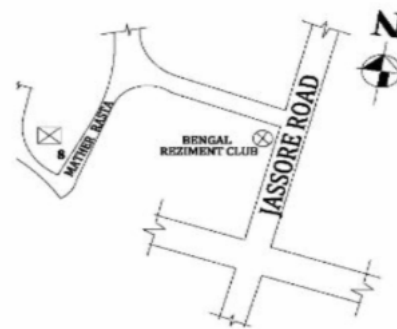

নির্বাচক নিবন্ধন আধিকারিকের স্বাক্ষর

Nazri Naksha

Google Map View

Polling Station Building Front View

Polling Station Front View

Cad View

Key MAP View

1 নাম : ইসমাইল মন্ডল পিতার নাম: নুর ইসলাম বাড়ির নং : n0142 বয়স : 60 লিঙ্গ : পুরুষ ফটো উপলব্ধ	WB/19/089/624698	2 নাম : ইমরান খান পিতার নাম: ইসমাইল মন্ডল বাড়ির নং : n0142 বয়স : 37 লিঙ্গ : পুরুষ ফটো উপলব্ধ	MGS3145711	3 নাম : নজরুল হোসেন পিতার নাম: নুর ইসলাম বাড়ির নং : n0142 বয়স : 54 লিঙ্গ : পুরুষ ফটো উপলব্ধ	MGS1732320
4 নাম : জাকির হোসেন পিতার নাম: নুর ইসলাম বাড়ির নং : n0142 বয়স : 53 লিঙ্গ : পুরুষ ফটো উপলব্ধ	MGS2953792	5 নাম : মোসাঃ সেরিনা বিবি স্বামীর নাম: জাকির হোসেন বাড়ির নং : n0142 বয়স : 43 লিঙ্গ : মহিলা ফটো উপলব্ধ	MGS2386704	6 নাম : মঞ্জুর আলী হোসেন পিতার নাম: নুর ইসলাম বাড়ির নং : n0142 বয়স : 47 লিঙ্গ : পুরুষ ফটো উপলব্ধ	MGS2386720
7 নাম : মাবীয়া বিবি স্বামীর নাম: ইসমাইল বাড়ির নং : n0142 বয়স : 52 লিঙ্গ : মহিলা ফটো উপলব্ধ	WB/19/089/624899	8 নাম : সালেহা (কুতুয়া) বিবি স্বামীর নাম: মহঃ আলি হোসেন বাড়ির নং : n0142 বয়স : 37 লিঙ্গ : মহিলা ফটো উপলব্ধ	TIQ1595677	9 নাম : সারফক খান পিতার নাম: ইসমাইল মন্ডল বাড়ির নং : n0142 বয়স : 29 লিঙ্গ : পুরুষ ফটো উপলব্ধ	TIQ1699230
10 নাম : মুজীত আলি পিতার নাম: মহমদ আববুর আলী বাড়ির নং : n0146 বয়স : 61 লিঙ্গ : পুরুষ ফটো উপলব্ধ	WB/19/089/625010	11 নাম : সফিয়া বিবি স্বামীর নাম: মুজীত আলি বাড়ির নং : n0146 বয়স : 56 লিঙ্গ : মহিলা ফটো উপলব্ধ	WB/19/089/624957	12 নাম : মহিদুল ইসলাম পিতার নাম: মুজিত আলী বাড়ির নং : n0146 বয়স : 37 লিঙ্গ : পুরুষ ফটো উপলব্ধ	TIQ0798017
13 নাম : ফরিদুল ইসলাম পিতার নাম: মুজিত আলি মন্ডল বাড়ির নং : n0146 বয়স : 31 লিঙ্গ : পুরুষ ফটো উপলব্ধ	TIQ1461086	14 নাম : ফিরোজা বিবি স্বামীর নাম: জুমান আলি বাড়ির নং : n0147 বয়স : 56 লিঙ্গ : মহিলা ফটো উপলব্ধ	WB/19/089/624251	15 নাম : মমতা খাতুন পিতার নাম: জুমান আলি বাড়ির নং : n0147 বয়স : 41 লিঙ্গ : মহিলা ফটো উপলব্ধ	TIQ1461060
16 নাম : মহম্মদ অছির আলী পিতার নাম: সেকেন্দার বাড়ির নং : n0147 বয়স : 56 লিঙ্গ : পুরুষ ফটো উপলব্ধ	TIQ2389864	17 নাম : সখীনা বিবি স্বামীর নাম: আছির আলী বাড়ির নং : n0147 বয়স : 51 লিঙ্গ : মহিলা ফটো উপলব্ধ	MGS1732395	18 নাম : তাহমিনা খাতুন (বিবি) স্বামীর নাম: সইদুল ইসলাম বাড়ির নং : n0147 বয়স : 40 লিঙ্গ : মহিলা ফটো উপলব্ধ	MGS3145752
19 নাম : সইদুল পিতার নাম: জুমান আলী বাড়ির নং : n0147 বয়স : 39 লিঙ্গ : পুরুষ ফটো উপলব্ধ	MGS3056892	20 নাম : স্বপ্না পাল (মন্ডল) স্বামীর নাম: কৃষ্ণ পাল বাড়ির নং : n0147 বয়স : 36 লিঙ্গ : মহিলা ফটো উপলব্ধ	TIQ1595719	21 নাম : আবদুল হাই পিতার নাম: আইজুদ্দিন বাড়ির নং : n0150 বয়স : 53 লিঙ্গ : পুরুষ ফটো উপলব্ধ	WB/19/089/624027
22 নাম : আয়শা বিবি স্বামীর নাম: মঃ আব্দুল হাই বাড়ির নং : n0147 বয়স : 40 লিঙ্গ : মহিলা ফটো উপলব্ধ	MGS2384881	23 নাম : গোলাম বারিক মন্ডল পিতার নাম: অজিত আলি বাড়ির নং : n0151 বয়স : 71 লিঙ্গ : পুরুষ ফটো উপলব্ধ	MGS1732528	24 নাম : এমদাদুল হক পিতার নাম: গোলাম বারিক মন্ডল বাড়ির নং : n0151 বয়স : 38 লিঙ্গ : পুরুষ ফটো উপলব্ধ	TIQ0795955
25 নাম : সাবিনা বিবি স্বামীর নাম: এমদাদুল হক বাড়ির নং : n0147 বয়স : 37 লিঙ্গ : মহিলা ফটো উপলব্ধ	TIQ0924902	26 নাম : সফিকুল ইসলাম পিতার নাম: গোলাম বারিক মন্ডল বাড়ির নং : n0151 বয়স : 36 লিঙ্গ : পুরুষ ফটো উপলব্ধ	TIQ1595644	27 নাম : মিনারা খাতুন পিতার নাম: নুর আলি মন্ডল বাড়ির নং : n0151 বয়স : 32 লিঙ্গ : মহিলা ফটো উপলব্ধ	TIQ1460997
28 নাম : ছফুরা বিবি স্বামীর নাম: মহঃ অতিয়ার রহমান বাড়ির নং : এন0200 বয়স : 51 লিঙ্গ : মহিলা ফটো উপলব্ধ	TIQ2096774	29 নাম : রেনিজা খাতুন পিতার নাম: সওকাত আলী মন্ডল বাড়ির নং : এন0153 বয়স : 25 লিঙ্গ : মহিলা ফটো উপলব্ধ	TIQ1986637	30 নাম : মোঃ ছিদ্দিক আলি পিতার নাম: আব্দুল বারি মন্ডল বাড়ির নং : n0170 বয়স : 71 লিঙ্গ : পুরুষ ফটো উপলব্ধ	MGS1732510