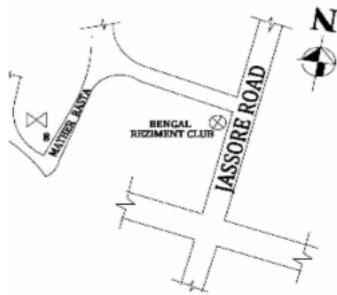

Key MAP View