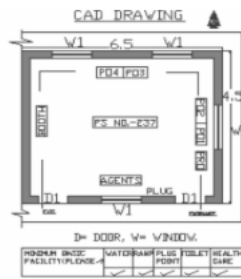

নির্বাচক নিবন্ধন আধিকারিকের স্বাক্ষর

Nazri Naksha

Google Map View

Polling Station Building Front View

Polling Station Front View

Cad View

Key MAP View

1 নাম : অসীমা হালদার মায়ের নাম : উমীলা হালদার বাড়ির নং : n0536 বয়স : 41 লিঙ্গ : মহিলা	MGS3057205 ফটো উপলব্ধ	2 নাম : শংকর পাল পিতার নাম : কেশব পাল বাড়ির নং : n0403 বয়স : 45 লিঙ্গ : পুরুষ	MGS2385607 ফটো উপলব্ধ	Q 3 নাম : স্বপন পাল পিতার নাম : শংকর পাল বাড়ির নং : বয়স : 30 লিঙ্গ : পুরুষ	TIQ1595875 ফটো উপলব্ধ
4 নাম : তপন পাল পিতার নাম : রাজেশ্বর পাল বাড়ির নং : সারদা পল্লী বয়স : 52 লিঙ্গ : পুরুষ	UWN2313880 ফটো উপলব্ধ	5 নাম : বীণা পাল পিতার নাম : তপন পাল বাড়ির নং : এন1530 বয়স : 31 লিঙ্গ : মহিলা	TIQ2475416 ফটো উপলব্ধ	6 নাম : রনজিৎ পাল পিতার নাম : কানাই পাল বাড়ির নং : সারদা পল্লী বয়স : 28 লিঙ্গ : পুরুষ	UWN2311884 ফটো উপলব্ধ
Q 7 নাম : প্রসেনজিৎ পাল পিতার নাম : রনজিৎ পাল বাড়ির নং : সারদা পল্লী বয়স : 21 লিঙ্গ : পুরুষ	TIQ2482412 ফটো উপলব্ধ	8 নাম : গোবিন্দ পাল পিতার নাম : গোপাল চন্দ্র পাল বাড়ির নং : এন0054 বয়স : 26 লিঙ্গ : পুরুষ	TIQ2227791 ফটো উপলব্ধ	9 নাম : মনোজ অধিকারী পিতার নাম : মুণাল অধিকারী বাড়ির নং : N0054 বয়স : 30 লিঙ্গ : পুরুষ	TIQ1698851 ফটো উপলব্ধ
10 নাম : মুনাল অধিকারী পিতার নাম : মনোহর অধিকারী বাড়ির নং : N0054 বয়স : 60 লিঙ্গ : পুরুষ	MGS1073113 ফটো উপলব্ধ	11 নাম : সীমা (পাল) অধিকারী স্বামীর নাম : সোমেন অধিকারী বাড়ির নং : N0054 বয়স : 32 লিঙ্গ : মহিলা	TIQ1917863 ফটো উপলব্ধ	12 নাম : নেপাল সাহা পিতার নাম : নরেন্দ্র চন্দ্র সাহা বাড়ির নং : এন00135 বয়স : 46 লিঙ্গ : পুরুষ	TIQ2314680 ফটো উপলব্ধ
13 নাম : সোমেন অধিকারী পিতার নাম : মুনাল অধিকারী বাড়ির নং : N0054 বয়স : 36 লিঙ্গ : পুরুষ	MGS3145513 ফটো উপলব্ধ	14 নাম : পিঙ্কি অধিকারী স্বামীর নাম : মনোজ অধিকারী বাড়ির নং : এন0012 বয়স : 26 লিঙ্গ : মহিলা	TIQ2521979 ফটো উপলব্ধ	Q 15 নাম : রথীন ঘরামী পিতার নাম : অনন্ত ঘরামী বাড়ির নং : 38 বয়স : 40 লিঙ্গ : পুরুষ	TIQ1906254 ফটো উপলব্ধ
16 নাম : সরস্বতী পাল স্বামীর নাম : সন্তোষ পাল বাড়ির নং : n0038 বয়স : 36 লিঙ্গ : মহিলা	TIQ1460690 ফটো উপলব্ধ	17 নাম : সুনীল ঘোষ পিতার নাম : আদিত্য ঘোষ বাড়ির নং : n0304 বয়স : 77 লিঙ্গ : পুরুষ	WB/03/019/237312 ফটো উপলব্ধ	18 নাম : কৃষ্ণা সাহা পিতার নাম : সুনীল ঘোষ বাড়ির নং : সারদা পল্লী বয়স : 41 লিঙ্গ : মহিলা	TIQ2378651 ফটো উপলব্ধ
19 নাম : রতনা ঘোষ পিতার নাম : সুনীল ঘোষ বাড়ির নং : সারদা পল্লী বয়স : 33 লিঙ্গ : মহিলা	TIQ2378669 ফটো উপলব্ধ	20 নাম : রঞ্জনা দাস পিতার নাম : সুনীল দাস বাড়ির নং : n0812 বয়স : 42 লিঙ্গ : পুরুষ	TIQ1924224 ফটো উপলব্ধ	21 নাম : দিশা দাস পিতার নাম : দিপংকর দাস বাড়ির নং : বয়স : 23 লিঙ্গ : মহিলা	TIQ2275857 ফটো উপলব্ধ
22 নাম : অর্চনা দাস স্বামীর নাম : শ্যামসুন্দর দাস বাড়ির নং : n1101 বয়স : 61 লিঙ্গ : মহিলা	MGS1732890 ফটো উপলব্ধ	23 নাম : শ্যামসুন্দর দাস পিতার নাম : পুলিনবিহারী দাস বাড়ির নং : n1102 বয়স : 73 লিঙ্গ : পুরুষ	MGS1732908 ফটো উপলব্ধ	24 নাম : রাধেশ্যাম দাস পিতার নাম : মুকুন্দ দাস বাড়ির নং : n0289 বয়স : 77 লিঙ্গ : পুরুষ	AHR1229194 ফটো উপলব্ধ
25 নাম : মায়্যা দাস স্বামীর নাম : রাধেশ্যাম দাস বাড়ির নং : n0290 বয়স : 68 লিঙ্গ : মহিলা	DHR1229202 ফটো উপলব্ধ	26 নাম : সুভাষ দাস পিতার নাম : রাধেশ্যাম দাস বাড়ির নং : n0291 বয়স : 48 লিঙ্গ : পুরুষ	BHR2816700 ফটো উপলব্ধ	27 নাম : রেখা দাস (সুত্রধর) স্বামীর নাম : সুভাষ দাস বাড়ির নং : n0291 বয়স : 42 লিঙ্গ : মহিলা	TIQ1595933 ফটো উপলব্ধ
28 নাম : আশীষ দাস পিতার নাম : রাধেশ্যাম দাস বাড়ির নং : n0292 বয়স : 47 লিঙ্গ : পুরুষ	BHR2816791 ফটো উপলব্ধ	29 নাম : দীপংকর দাস পিতার নাম : শংকর দাস বাড়ির নং : n0324 বয়স : 40 লিঙ্গ : পুরুষ	MGS3146404 ফটো উপলব্ধ	30 নাম : মায়্যা রানী দে স্বামীর নাম : সুনীল কুমার দে বাড়ির নং : n0255 বয়স : 53 লিঙ্গ : মহিলা	TIQ0925362 ফটো উপলব্ধ