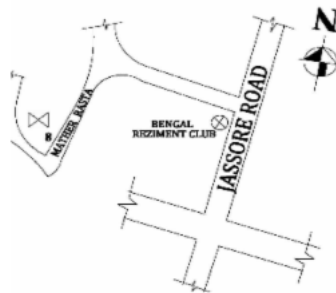

Key MAP View