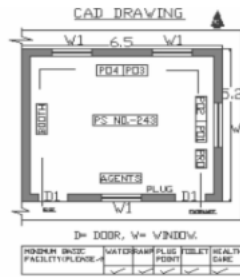

নির্বাচক নিবন্ধন আধিকারিকের স্বাক্ষর

Nazri Naksha

Google Map View

Polling Station Building Front View

Polling Station Front View

Cad View

Key MAP View

Q 1 নাম : স্বপ্না বিশ্বাস স্বামীর নাম: অরবিন্দ বিশ্বাস বাড়ির নং : N0435 বয়স : 36 বছর : মহিলা	TIQ2219723 ফটো উপলব্ধ	2 নাম : রাকেশ বহ্নভ পিতার নাম: রবীন বহ্নভ বাড়ির নং : N0211 বয়স : 24 লিঙ্গ : পুরুষ	TIQ2214377 ফটো উপলব্ধ	3 নাম : সুপর্ণা ঘোষ মজুমদার স্বামীর নাম: অনুপম ঘোষ বাড়ির নং : N0176 বয়স : 27 লিঙ্গ : মহিলা	TIQ2215176 ফটো উপলব্ধ
4 নাম : লক্ষী (মিত্তী) মন্ডল স্বামীর নাম: পার্থ সারথী মন্ডল বাড়ির নং : n0299 বয়স : 45 লিঙ্গ : মহিলা	TIQ1317023 ফটো উপলব্ধ	Q 5 নাম : তুষার কর পিতার নাম: জ্যোতিষ চন্দ্র কর বাড়ির নং : এন0181 বয়স : 22 লিঙ্গ : পুরুষ	TIQ2329811 ফটো উপলব্ধ	6 নাম : মৌসুমী কর স্বামীর নাম: অশোক কর বাড়ির নং : এন1236 বয়স : 42 লিঙ্গ : মহিলা	MGS2404044 ফটো উপলব্ধ
7 নাম : সৌরভ কর পিতার নাম: অশোক কর বাড়ির নং : N0161 বয়স : 24 লিঙ্গ : পুরুষ	TIQ2219152 ফটো উপলব্ধ	8 নাম : অশোক কর পিতার নাম: নিরঞ্জন কর বাড়ির নং : N0161 বয়স : 52 লিঙ্গ : পুরুষ	MGS2404036 ফটো উপলব্ধ	Q 9 নাম : মিতু কর পিতার নাম: জ্যোতিষ চন্দ্র কর বাড়ির নং : এন0434 বয়স : 25 লিঙ্গ : মহিলা	TIQ1986090 ফটো উপলব্ধ
10 নাম : শ্যামল কর পিতার নাম: নিরঞ্জন কর বাড়ির নং : n0001 বয়স : 68 লিঙ্গ : পুরুষ	WB/19/089/639046 ফটো উপলব্ধ	11 নাম : গৌর কর পিতার নাম: নিরঞ্জন কর বাড়ির নং : n0326 বয়স : 58 লিঙ্গ : পুরুষ	WB/19/089/651017 ফটো উপলব্ধ	12 নাম : কৃষ্ণা কর স্বামীর নাম: গৌর কর বাড়ির নং : n0325 বয়স : 54 লিঙ্গ : মহিলা	WB/19/089/651082 ফটো উপলব্ধ
13 নাম : শুক্লা কর পিতার নাম: গৌর কর বাড়ির নং : n0324 বয়স : 30 লিঙ্গ : মহিলা	TIQ1593938 ফটো উপলব্ধ	14 নাম : সুজয় কুমার কর পিতার নাম: গৌর কর বাড়ির নং : n0323 বয়স : 32 লিঙ্গ : পুরুষ	TIQ1314020 ফটো উপলব্ধ	15 নাম : মৃত্যঞ্জয় কর পিতার নাম: শ্যামল কর বাড়ির নং : n0001 বয়স : 44 লিঙ্গ : পুরুষ	MGS1746908 ফটো উপলব্ধ
16 নাম : প্রতিভা কর স্বামীর নাম: শ্যামল কর বাড়ির নং : n0001 বয়স : 63 লিঙ্গ : মহিলা	WB/19/089/639570 ফটো উপলব্ধ	17 নাম : দেবানীশ ঘোষ পিতার নাম: শিবপদ ঘোষ বাড়ির নং : n0411 বয়স : 52 লিঙ্গ : পুরুষ	TIQ1211325 ফটো উপলব্ধ	18 নাম : রুপা ঘোষ পিতার নাম: শিবপদ ঘোষ বাড়ির নং : n0411 বয়স : 43 লিঙ্গ : মহিলা	TIQ1919208 ফটো উপলব্ধ
19 নাম : অয়ন ঘোষ পিতার নাম: অরুণ কুমার ঘোষ বাড়ির নং : n0336 বয়স : 29 লিঙ্গ : পুরুষ	TIQ1801596 ফটো উপলব্ধ	20 নাম : অনিকেত ঘোষ পিতার নাম: সত্যজিৎ ঘোষ বাড়ির নং : N0203 বয়স : 24 লিঙ্গ : পুরুষ	TIQ2219111 ফটো উপলব্ধ	21 নাম : রিঙ্কু ঘোষ স্বামীর নাম: চিরঞ্জিত ঘোষ বাড়ির নং : N0203 বয়স : 30 লিঙ্গ : মহিলা	REO1976729 ফটো উপলব্ধ
Q 22 নাম : সুখেন্দু ঘোষ পিতার নাম: ধীরেন্দ্রনাথ ঘোষ বাড়ির নং : N0999 বয়স : 48 লিঙ্গ : পুরুষ	DZW2324127 ফটো উপলব্ধ	23 নাম : রুপালী ঘোষ স্বামীর নাম: স্বপন ঘোষ বাড়ির নং : n0035 বয়স : 42 লিঙ্গ : মহিলা	TIQ0810044 ফটো উপলব্ধ	24 নাম : নীলিমা ঘোষ স্বামীর নাম: অরুণ কুমার ঘোষ বাড়ির নং : 37 বয়স : 50 লিঙ্গ : মহিলা	MGS3060829 ফটো উপলব্ধ
Q 25 নাম : মায়্যা ঘোষ স্বামীর নাম: সুবীর ঘোষ বাড়ির নং : N0052 বয়স : 28 লিঙ্গ : মহিলা	TIQ2219665 ফটো উপলব্ধ	Q 26 নাম : রিনা ঘোষ সাহা স্বামীর নাম: প্রবীর ঘোষ বাড়ির নং : N0052 বয়স : 26 লিঙ্গ : মহিলা	TIQ2219657 ফটো উপলব্ধ	Q 27 নাম : সুবর্ন ঘোষ পিতার নাম: ধীরেন্দ্রনাথ ঘোষ বাড়ির নং : N0999 বয়স : 51 লিঙ্গ : পুরুষ	DZW2324119 ফটো উপলব্ধ
28 নাম : মুনমুন ঘোষ স্বামীর নাম: সুরজিৎ ঘোষ বাড়ির নং : n0104 বয়স : 39 লিঙ্গ : মহিলা	MGS3134905 ফটো উপলব্ধ	29 নাম : রাজদীপ ঘোষ পিতার নাম: তপন কুমার ঘোষ বাড়ির নং : n0047 বয়স : 29 লিঙ্গ : পুরুষ	TIQ1700939 ফটো উপলব্ধ	30 নাম : জগন্নাথ ঘোষ পিতার নাম: শ্রীদাম ঘোষ বাড়ির নং : n0042 বয়স : 44 লিঙ্গ : পুরুষ	MGS2397057 ফটো উপলব্ধ