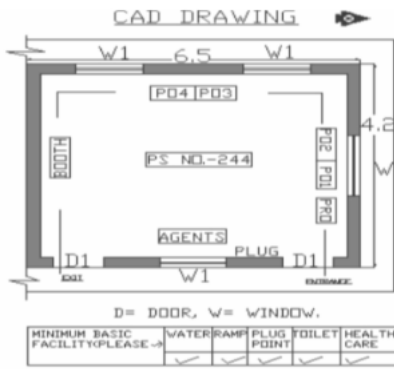

নির্বাচক নিবন্ধন আধিকারিকের স্বাক্ষর

Nazri Naksha

Google Map View

Polling Station Building Front View

Polling Station Front View

Cad View

Key MAP View

বিধানসভা নির্বাচনক্ষেত্রের নং, নাম : 102-আমডাঙ্গা