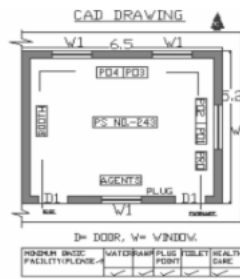

নির্বাচক নিবন্ধন আধিকারিকের স্বাক্ষর

Nazri Naksha

Google Map View

Polling Station Building Front View

Polling Station Front View

Cad View

Key MAP View

1 নাম : পূর্ণিমা ঘরামী স্বামীর নাম: বিপ্লব ঘরামী বাড়ির নং : 0212 বয়স : 44 লিঙ্গ : মহিলা	TIQ1211358 ফটো উপলব্ধ	2 নাম : অনিতা দফাদার স্বামীর নাম: প্রকাশ দফাদার বাড়ির নং : N0212 বয়স : 37 লিঙ্গ : মহিলা	TIQ0814970 ফটো উপলব্ধ	3 নাম : সুভাষ দফাদার পিতার নাম: অনিল দফাদার বাড়ির নং : N0212 বয়স : 42 লিঙ্গ : পুরুষ	MGS2398436 ফটো উপলব্ধ
4 নাম : দফাদার কাজল স্বামীর নাম: অনিল বাড়ির নং : N0212 বয়স : 86 লিঙ্গ : মহিলা	WB/19/089/639799 ফটো উপলব্ধ	5 নাম : প্রকাশ দফাদার পিতার নাম: অনিল বাড়ির নং : N0212 বয়স : 53 লিঙ্গ : পুরুষ	TIQ2036267 ফটো উপলব্ধ	6 নাম : অর্পিতা দফাদার পিতার নাম: প্রকাশ দফাদার বাড়ির নং : এন0212 বয়স : 20 লিঙ্গ : মহিলা	TIQ2470755 ফটো উপলব্ধ
Q 7 নাম : শোভা (কুম্ভ) পাত্র স্বামীর নাম: কমল পাত্র বাড়ির নং : N0999 বয়স : 66 লিঙ্গ : মহিলা	TIQ0930230 ফটো উপলব্ধ	Q 8 নাম : উজ্জল দাস পিতার নাম: নারায়ণ দাস বাড়ির নং : N0999 বয়স : 38 লিঙ্গ : পুরুষ	TIQ1325927 ফটো উপলব্ধ	Q 9 নাম : রুমকি অধিকারী স্বামীর নাম: সুকুমার অধিকারী বাড়ির নং : বয়স : 36 লিঙ্গ : মহিলা	TIQ1602069 ফটো উপলব্ধ
10 নাম : সজন অধিকারী পিতার নাম: মনুসুন্দর অধিকারী বাড়ির নং : n0245 বয়স : 42 লিঙ্গ : পুরুষ	TIQ1702224 ফটো উপলব্ধ	11 নাম : জয়ন্তী কসরকার স্বামীর নাম: স্বপন কসরকার বাড়ির নং : n0595 বয়স : 51 লিঙ্গ : মহিলা	WB/22/159/114404 ফটো উপলব্ধ	12 নাম : শিবনাথ সরকার পিতার নাম: স্বপন সরকার বাড়ির নং : এন0595 বয়স : 28 লিঙ্গ : পুরুষ	TIQ1935055 ফটো উপলব্ধ
13 নাম : রনদীপ কামিলা পিতার নাম: শংকর কামিলা বাড়ির নং : n0236 বয়স : 33 লিঙ্গ : পুরুষ	TIQ1325851 ফটো উপলব্ধ	14 নাম : সুসিতা কামিলা পিতার নাম: শংকর কামিলা বাড়ির নং : n0236 বয়স : 29 লিঙ্গ : মহিলা	TIQ1701986 ফটো উপলব্ধ	15 নাম : রাজু কামিলা পিতার নাম: শংকর কামিলা বাড়ির নং : n0236 বয়স : 37 লিঙ্গ : পুরুষ	MGS3148095 ফটো উপলব্ধ
16 নাম : পরিমল গাঙ্গুলী পিতার নাম: অসীম গাঙ্গুলী বাড়ির নং : n0148 বয়স : 54 লিঙ্গ : পুরুষ	TIQ1316603 ফটো উপলব্ধ	17 নাম : অর্চনা গাঙ্গুলী স্বামীর নাম: পরিমল গাঙ্গুলী বাড়ির নং : n0148 বয়স : 50 লিঙ্গ : মহিলা	TIQ1316595 ফটো উপলব্ধ	18 নাম : বিভা গাঙ্গুলী স্বামীর নাম: অসীম গাঙ্গুলী বাড়ির নং : n0294 বয়স : 60 লিঙ্গ : মহিলা	WB/20/138/420547 ফটো উপলব্ধ
19 নাম : বিপ্লব গাঙ্গুলি পিতার নাম: পরিমল গাঙ্গুলি বাড়ির নং : এন0148 বয়স : 25 লিঙ্গ : পুরুষ	TIQ1970755 ফটো উপলব্ধ	20 নাম : নির্মল গোলদার পিতার নাম: নিরঞ্জন গোলদার বাড়ির নং : n0234 বয়স : 49 লিঙ্গ : পুরুষ	TIQ1701960 ফটো উপলব্ধ	Q 21 নাম : লক্ষী গোলদার স্বামীর নাম: নির্মল গোলদার বাড়ির নং : বয়স : 36 লিঙ্গ : মহিলা	TIQ1096544 ফটো উপলব্ধ
22 নাম : কমলেশ বাইন পিতার নাম: নিকুঞ্জ বাইন বাড়ির নং : n0234 বয়স : 39 লিঙ্গ : পুরুষ	MGS3061504 ফটো উপলব্ধ	23 নাম : কবিতা বাইন স্বামীর নাম: কমলেশ বাইন বাড়ির নং : n0234 বয়স : 39 লিঙ্গ : মহিলা	TIQ1317759 ফটো উপলব্ধ	24 নাম : আশা বিশ্বাস স্বামীর নাম: স্বপন বিশ্বাস বাড়ির নং : n0234 বয়স : 37 লিঙ্গ : মহিলা	TIQ1602036 ফটো উপলব্ধ
25 নাম : সরস্বতী বাইন পিতার নাম: নরেশ বাইন বাড়ির নং : n0234 বয়স : 28 লিঙ্গ : মহিলা	TIQ1877745 ফটো উপলব্ধ	26 নাম : ময়না রায় স্বামীর নাম: কেশব রায় বাড়ির নং : n0234 বয়স : 41 লিঙ্গ : মহিলা	MGS3061629 ফটো উপলব্ধ	27 নাম : কমলা বাইন স্বামীর নাম: নিকুঞ্জ বাইন বাড়ির নং : n0234 বয়স : 76 লিঙ্গ : মহিলা	WB/19/089/639491 ফটো উপলব্ধ
28 নাম : কালাচাঁদ বাইন পিতার নাম: নিকুঞ্জ বাইন বাড়ির নং : n0234 বয়স : 36 লিঙ্গ : পুরুষ	TIQ1096452 ফটো উপলব্ধ	29 নাম : নরেশ বাইন পিতার নাম: মোনাই বাইন বাড়ির নং : n0234 বয়স : 69 লিঙ্গ : পুরুষ	WB/19/089/639489 ফটো উপলব্ধ	30 নাম : মনি বাইন স্বামীর নাম: নরেশ বাইন বাড়ির নং : n0234 বয়স : 63 লিঙ্গ : মহিলা	WB/19/089/639448 ফটো উপলব্ধ