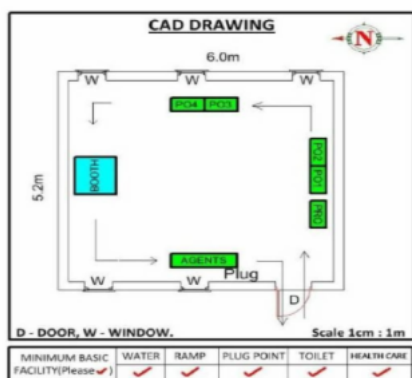

নির্বাচক নিবন্ধন আধিকারিকের স্বাক্ষর

Nazri Naksha

Google Map View

Polling Station Building Front View

Polling Station Front View

Cad View

Key MAP View

| | | | | | |
|--|--------------------------|--|--------------------------------|--|--------------------------------|
| 1 নাম : সাবানা খাতুন পিতার নাম: ইদ্রিস আলী মন্ডল বাড়ির নং : এন0210 বয়স : 40 লিঙ্গ : মহিলা | TIQ0878231 ফটো উপলব্ধ | 2 নাম : সফুরা খাতুন পিতার নাম: ইয়াচিন মণ্ডল বাড়ির নং : n0244 বয়স : 29 লিঙ্গ : মহিলা | TIQ1670124 ফটো উপলব্ধ | 3 নাম : শুকুর আলি মন্ডল পিতার নাম: হাজার আলি মন্ডল বাড়ির নং : n0061 বয়স : 54 লিঙ্গ : পুরুষ | MGS2963080 ফটো উপলব্ধ |
| 4 নাম : মাসুদা বিবি স্বামীর নাম: শুকুর আলি বাড়ির নং : n0061 বয়স : 51 লিঙ্গ : মহিলা | MGS2963098 ফটো উপলব্ধ | 5 নাম : ইমরান হোসেন পিতার নাম: শুকুর আলী মন্ডল বাড়ির নং : n0061 বয়স : 31 লিঙ্গ : পুরুষ | TIQ1602945 ফটো উপলব্ধ | 6 নাম : সওকাত আলি পিতার নাম: ইয়াল হক বাড়ির নং : n0062 বয়স : 57 লিঙ্গ : পুরুষ | TIQ2030641 ফটো উপলব্ধ |
| 7 নাম : রোবিয়া বিবি স্বামীর নাম: শওকত আলি বাড়ির নং : n0062 বয়স : 49 লিঙ্গ : মহিলা | MGS2962751 ফটো উপলব্ধ | 8 নাম : মনোয়ারা বিবি স্বামীর নাম: জাফর আলি বাড়ির নং : n0063 বয়স : 58 লিঙ্গ : মহিলা | TIQ2537280 ফটো উপলব্ধ | 9 নাম : আজমিরা খাতুন পিতার নাম: আবু তাহের বাড়ির নং : n0067 বয়স : 34 লিঙ্গ : মহিলা | TIQ1602937 ফটো উপলব্ধ |
| 10 নাম : মহঃ ইদ্রিস আলি পিতার নাম: আবু তাহের আলি বাড়ির নং : n0067 বয়স : 45 লিঙ্গ : পুরুষ | MGS1737253 ফটো উপলব্ধ | 11 নাম : সাহানারা বিবি স্বামীর নাম: সওকাত আলি বাড়ির নং : n0073 বয়স : 55 লিঙ্গ : মহিলা | MGS2963064 ফটো উপলব্ধ | 12 নাম : ফারুক হোসেন মায়ের নাম: সাহানারা বিবি বাড়ির নং : n0073 বয়স : 33 লিঙ্গ : পুরুষ | TIQ1318062 ফটো উপলব্ধ |
| 13 নাম : আজমা বিবি স্বামীর নাম: মনছুর আলী বাড়ির নং : n0056 বয়স : 71 লিঙ্গ : মহিলা | TIQ2031169 ফটো উপলব্ধ | 14 নাম : রোকেয়া বিবি স্বামীর নাম: জয়নাল আবেদিন বাড়ির নং : n0026 বয়স : 56 লিঙ্গ : মহিলা | WB/19/089/648593 ফটো উপলব্ধ | 15 নাম : মোজাফফর মন্ডল পিতার নাম: জয়নাল আবেদিন বাড়ির নং : n0026 বয়স : 31 লিঙ্গ : পুরুষ | TIQ1466044 ফটো উপলব্ধ |
| 16 নাম : পাঞ্জাব আলি পিতার নাম: দিন আলি বাড়ির নং : n0027 বয়স : 58 লিঙ্গ : পুরুষ | MGS2962900 ফটো উপলব্ধ | 17 নাম : রহিম আলি পিতার নাম: পাঞ্জাব আলি বাড়ির নং : n0027 বয়স : 35 লিঙ্গ : পুরুষ | TIQ1097179 ফটো উপলব্ধ | 18 নাম : মমতাজ বেগম স্বামীর নাম: পাঞ্জাব বাড়ির নং : n0027 বয়স : 55 লিঙ্গ : মহিলা | MGS2962918 ফটো উপলব্ধ |
| 19 নাম : মহঃ আলিবুদ্দিন পিতার নাম: আলাউদ্দিন বাড়ির নং : n0017 বয়স : 39 লিঙ্গ : পুরুষ | MGS2818821 ফটো উপলব্ধ | 20 নাম : মিনারা খাতুন বিবি স্বামীর নাম: মোঃ আলিবুদ্দিন বাড়ির নং : n0017 বয়স : 33 লিঙ্গ : মহিলা | ALD1113885 ফটো উপলব্ধ | 21 নাম : হামেদা বিবি স্বামীর নাম: ফকির আহম্মদ বাড়ির নং : n0069 বয়স : 80 লিঙ্গ : মহিলা | WB/19/089/648136 ফটো উপলব্ধ |
| 22 নাম : মনোয়ারা বিবি স্বামীর নাম: ফকির মন্ডল বাড়ির নং : n0023 বয়স : 50 লিঙ্গ : মহিলা | TIQ1317783 ফটো উপলব্ধ | 23 নাম : জহরা বিবি স্বামীর নাম: হবীবর রহমান বাড়ির নং : n0026 বয়স : 91 লিঙ্গ : মহিলা | MGS2962520 ফটো উপলব্ধ | 24 নাম : আব্দুল মান্নান পিতার নাম: হবীবর রহমান বাড়ির নং : n0026 বয়স : 61 লিঙ্গ : পুরুষ | MGS2962538 ফটো উপলব্ধ |
| 25 নাম : আনোয়ারা বিবি স্বামীর নাম: আব্দুল মান্নান বাড়ির নং : n0026 বয়স : 57 লিঙ্গ : মহিলা | MGS2962546 ফটো উপলব্ধ | 26 নাম : আব্দুল জব্বার পিতার নাম: হবীবর রহমান বাড়ির নং : n0026 বয়স : 55 লিঙ্গ : পুরুষ | TIQ2030476 ফটো উপলব্ধ | 27 নাম : মানছুর আলি পিতার নাম: হাজের আলি বাড়ির নং : n0056 বয়স : 80 লিঙ্গ : পুরুষ | TIQ2030989 ফটো উপলব্ধ |
| 28 নাম : তাসকুরা খাতুন পিতার নাম: মনছুর আলি বাড়ির নং : n0056 বয়স : 35 লিঙ্গ : মহিলা | MGS2963049 ফটো উপলব্ধ | 29 নাম : জাকির হোসেন পিতার নাম: মনছুর আলি বাড়ির নং : n0056 বয়স : 50 লিঙ্গ : পুরুষ | TIQ2522647 ফটো উপলব্ধ | 30 নাম : অহীদা বিবি স্বামীর নাম: কুবান আলি বাড়ির নং : n0005 বয়স : 68 লিঙ্গ : মহিলা | TIQ2031060 ফটো উপলব্ধ |