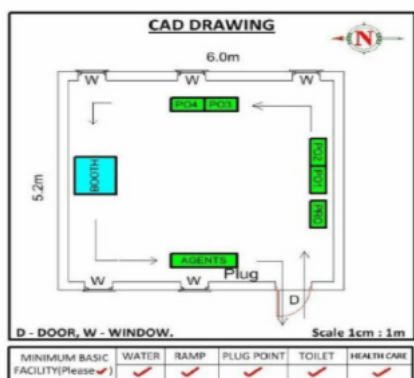

নির্বাচক নিবন্ধন আধিকারিকের স্বাক্ষর

Nazri Naksha

Google Map View

Polling Station Building Front View

Polling Station Front View

Cad View

Key MAP View

1 নাম : রাহিলা বিবি স্বামীর নাম: আবুল কালাম মন্ডল বাড়ির নং : n0464 বয়স : 60 লিঙ্গ : মহিলা	TIQ2463487 ফটো উপলব্ধ	2 নাম : জয়নূর বিবি স্বামীর নাম: সেকেন্দার আলি বাড়ির নং : n0475 বয়স : 86 লিঙ্গ : মহিলা	WB/19/089/654769 ফটো উপলব্ধ	3 নাম : আমিনুল হক পিতার নাম: কলেমুদ্দিন মণ্ডল বাড়ির নং : n0046 বয়স : 38 লিঙ্গ : পুরুষ	TIQ0820050 ফটো উপলব্ধ
4 নাম : আমিনা বিবি স্বামীর নাম: আমিনুল হক বাড়ির নং : n0046 বয়স : 33 লিঙ্গ : মহিলা	TIQ1318641 ফটো উপলব্ধ	5 নাম : সাহিদা বিবি স্বামীর নাম: ইসরাইল বাড়ির নং : এন0047 বয়স : 88 লিঙ্গ : মহিলা	TIQ2463420 ফটো উপলব্ধ	6 নাম : ইয়াকুব আলি মন্ডল পিতার নাম: হোসেন আলি বাড়ির নং : n0047 বয়স : 74 লিঙ্গ : পুরুষ	TIQ2587871 ফটো উপলব্ধ
7 নাম : বিউটি দাস পিতার নাম: পরেশ দাস বাড়ির নং : এন005 বয়স : 30 লিঙ্গ : মহিলা	RXC1403534 ফটো উপলব্ধ	8 নাম : রওসোনারা খাতুন পিতার নাম: জমাত আলি মন্ডল বাড়ির নং : n0055 বয়স : 34 লিঙ্গ : মহিলা	TIQ1318898 ফটো উপলব্ধ	9 নাম : খাদিজা বিবি স্বামীর নাম: মিরাজুল ইসলাম বাড়ির নং : n0057 বয়স : 34 লিঙ্গ : মহিলা	TIQ1466655 ফটো উপলব্ধ
10 নাম : রমিছা বিবি স্বামীর নাম: ফকির আহম্মদ বাড়ির নং : n0342 বয়স : 86 লিঙ্গ : মহিলা	WB/19/089/654433 ফটো উপলব্ধ	11 নাম : অজুফা বিবি স্বামীর নাম: রফিকুল বাড়ির নং : n0343 বয়স : 56 লিঙ্গ : মহিলা	MGS1738848 ফটো উপলব্ধ	12 নাম : রফিকুল ইসলাম পিতার নাম: ফকির আহম্মদ বাড়ির নং : n0344 বয়স : 59 লিঙ্গ : পুরুষ	MGS2729127 ফটো উপলব্ধ
13 নাম : গফফার আলি পিতার নাম: শফিকুল ইসলাম বাড়ির নং : n0845 বয়স : 32 লিঙ্গ : পুরুষ	TIQ0926931 ফটো উপলব্ধ	14 নাম : মমতাজ বিবি স্বামীর নাম: শফিকুল ইসলাম বাড়ির নং : n0346 বয়স : 54 লিঙ্গ : মহিলা	WB/19/089/654271 ফটো উপলব্ধ	15 নাম : ইউনুস আলি পিতার নাম: ওবাইদুল্লাহ বাড়ির নং : n0354 বয়স : 37 লিঙ্গ : পুরুষ	MGS3149911 ফটো উপলব্ধ
16 নাম : রাজিয়া বিবি স্বামীর নাম: শাহবুদ্দিন বাড়ির নং : n0040 বয়স : 50 লিঙ্গ : মহিলা	WB/19/089/654090 ফটো উপলব্ধ	17 নাম : বেবি পারুলি বিবি স্বামীর নাম: আলউদ্দিন বাড়ির নং : n0041 বয়স : 42 লিঙ্গ : মহিলা	MGS2444651 ফটো উপলব্ধ	18 নাম : ফরিদা খাতুন স্বামীর নাম: জামালউদ্দিন বাড়ির নং : n0041 বয়স : 41 লিঙ্গ : মহিলা	MGS3149549 ফটো উপলব্ধ
19 নাম : মহঃ আব্দুল হালিম পিতার নাম: আবুল হোসেন বাড়ির নং : n0042 বয়স : 41 লিঙ্গ : পুরুষ	MGS2407450 ফটো উপলব্ধ	20 নাম : সেলিমা বিবি স্বামীর নাম: মহঃআব্দুল হালিম বাড়ির নং : n0042 বয়স : 40 লিঙ্গ : মহিলা	TIQ1213495 ফটো উপলব্ধ	21 নাম : নূরজাহান বিবি স্বামীর নাম: মুজিদ আলি বাড়ির নং : n0043 বয়স : 63 লিঙ্গ : মহিলা	WB/19/089/654307 ফটো উপলব্ধ
22 নাম : রহমত আলি পিতার নাম: মুজিদ আলি বাড়ির নং : n0043 বয়স : 55 লিঙ্গ : পুরুষ	TIQ2324036 ফটো উপলব্ধ	23 নাম : আব্দুলআলিম পিতার নাম: মুজিদ আলি বাড়ির নং : n0043 বয়স : 53 লিঙ্গ : পুরুষ	WB/19/089/654698 ফটো উপলব্ধ	24 নাম : নাসিমা বিবি স্বামীর নাম: ছাত্তার আলি বাড়ির নং : n0043 বয়স : 32 লিঙ্গ : মহিলা	TIQ1318393 ফটো উপলব্ধ
25 নাম : মনিরা বিবি স্বামীর নাম: আব্দুল আলিম বাড়ির নং : n0043 বয়স : 37 লিঙ্গ : মহিলা	TIQ1213503 ফটো উপলব্ধ	26 নাম : মালেকা বিবি স্বামীর নাম: আব্দুলসুলতান বাড়ির নং : n0044 বয়স : 73 লিঙ্গ : মহিলা	WB/19/089/654328 ফটো উপলব্ধ	27 নাম : রাইমা বিবি স্বামীর নাম: রাজিব আলি বাড়ির নং : n0011 বয়স : 37 লিঙ্গ : মহিলা	TIQ1318807 ফটো উপলব্ধ
28 নাম : ফতেমা বিবি স্বামীর নাম: আজগার আলি বাড়ির নং : n0012 বয়স : 73 লিঙ্গ : মহিলা	TIQ2522845 ফটো উপলব্ধ	29 নাম : রফিক আলি মায়ের নাম: ফতেমা বিবি বাড়ির নং : n0012 বয়স : 46 লিঙ্গ : পুরুষ	MGS2407369 ফটো উপলব্ধ	30 নাম : লালু মন্ডল মায়ের নাম: ফতেমা বিবি বাড়ির নং : n0012 বয়স : 42 লিঙ্গ : পুরুষ	MGS2407385 ফটো উপলব্ধ