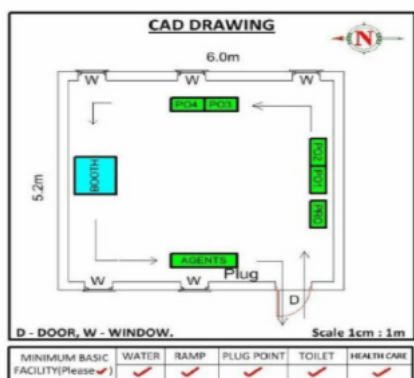

নির্বাচক নিবন্ধন আধিকারিকের স্বাক্ষর

Nazri Naksha

Google Map View

Polling Station Building Front View

Polling Station Front View

Cad View

Key MAP View

1 নাম : তাজিম আলি পিতার নাম: আয়নাল হক বাড়ির নং : n0087 বয়স : 32 লিঙ্গ : পুরুষ	TIQ1469980 ফটো উপলব্ধ	2 নাম : ফয়জুল হক পিতার নাম: জামীর বাড়ির নং : n0087 বয়স : 47 লিঙ্গ : পুরুষ	TIQ2463156 ফটো উপলব্ধ	3 নাম : সিরাজুল হক পিতার নাম: জামীর আলি বাড়ির নং : n0087 বয়স : 67 লিঙ্গ : পুরুষ	WB/19/089/660596 ফটো উপলব্ধ
4 নাম : মমতাজ বিবি স্বামীর নাম: আয়নাল বাড়ির নং : n0087 বয়স : 57 লিঙ্গ : মহিলা	WB/19/089/660410 ফটো উপলব্ধ	5 নাম : সিরাজুল ইসলাম পিতার নাম: সিরাজুল মন্ডল বাড়ির নং : n0087 বয়স : 47 লিঙ্গ : পুরুষ	MGS2821049 ফটো উপলব্ধ	6 নাম : শহিদ আলি পিতার নাম: জামাত আলি বাড়ির নং : n0088 বয়স : 58 লিঙ্গ : পুরুষ	WB/19/089/660260 ফটো উপলব্ধ
7 নাম : সওকাত আলি পিতার নাম: জামাত আলী বাড়ির নং : n0088 বয়স : 69 লিঙ্গ : পুরুষ	MGS1740232 ফটো উপলব্ধ	8 নাম : সাইফুল ইসলাম পিতার নাম: সওকাত আলি বাড়ির নং : n0088 বয়স : 38 লিঙ্গ : পুরুষ	MGS3065547 ফটো উপলব্ধ	9 নাম : সরীফা বিবি স্বামীর নাম: সওকাত বাড়ির নং : n0088 বয়স : 61 লিঙ্গ : মহিলা	WB/19/089/660470 ফটো উপলব্ধ
10 নাম : তাহামিনা বিবি স্বামীর নাম: মোঃ সেলিম বাড়ির নং : n0081 বয়স : 38 লিঙ্গ : মহিলা	MGS3065216 ফটো উপলব্ধ	11 নাম : জুলফিকার মন্ডল পিতার নাম: লোকমান বাড়ির নং : n0082 বয়স : 73 লিঙ্গ : পুরুষ	WB/19/089/660097 ফটো উপলব্ধ	12 নাম : সায়ারা বিবি স্বামীর নাম: জুলফিকার বাড়ির নং : n0082 বয়স : 64 লিঙ্গ : মহিলা	WB/19/089/660535 ফটো উপলব্ধ
13 নাম : রায়হান মণ্ডল পিতার নাম: মহঃ সাহাজান মণ্ডল বাড়ির নং : n0082 বয়স : 30 লিঙ্গ : পুরুষ	TIQ1613884 ফটো উপলব্ধ	14 নাম : আবদুল হাম্মান পিতার নাম: হারান বাড়ির নং : n0083 বয়স : 55 লিঙ্গ : পুরুষ	WB/19/089/660345 ফটো উপলব্ধ	15 নাম : মমতাজ বিবি স্বামীর নাম: মহঃ আব্দুল হাসান বাড়ির নং : n0083 বয়স : 51 লিঙ্গ : মহিলা	WB/19/089/660534 ফটো উপলব্ধ
16 নাম : সেলিমা বিবি পিতার নাম: আব্দুল হাম্মান বাড়ির নং : n0083 বয়স : 50 লিঙ্গ : মহিলা	MGS1739390 ফটো উপলব্ধ	17 নাম : আমেনা বিবি স্বামীর নাম: ইসমাইল মন্ডল বাড়ির নং : n0065 বয়স : 56 লিঙ্গ : মহিলা	TIQ2599132 ফটো উপলব্ধ	18 নাম : মইদুল ইসলাম স্বামীর নাম: আমেনা বিবি বাড়ির নং : n0065 বয়স : 42 লিঙ্গ : পুরুষ	MGS2411585 ফটো উপলব্ধ
19 নাম : সাবির আলি পিতার নাম: সাহেব আলি বাড়ির নং : n0060 বয়স : 32 লিঙ্গ : পুরুষ	TIQ1469881 ফটো উপলব্ধ	20 নাম : আবদুল হামিদ পিতার নাম: ইয়াজউদ্দিন বাড়ির নং : n0061 বয়স : 56 লিঙ্গ : পুরুষ	WB/19/089/660382 ফটো উপলব্ধ	21 নাম : তাসলিমা বিবি স্বামীর নাম: মোঃ আব্দুল হামিদ বাড়ির নং : n0061 বয়স : 49 লিঙ্গ : মহিলা	WB/19/089/660119 ফটো উপলব্ধ
22 নাম : আব্দুল রহিম পিতার নাম: আব্দুল হক বাড়ির নং : n0061 বয়স : 34 লিঙ্গ : পুরুষ	TIQ1216035 ফটো উপলব্ধ	23 নাম : আব্দুল বাসির পিতার নাম: আব্দুল হক বাড়ির নং : এন0026 বয়স : 32 লিঙ্গ : পুরুষ	TIQ1320068 ফটো উপলব্ধ	24 নাম : আশরাফ আলি পিতার নাম: শুকুরালী বাড়ির নং : n0062 বয়স : 57 লিঙ্গ : পুরুষ	WB/19/089/660258 ফটো উপলব্ধ
25 নাম : বিলকিস বেগম পিতার নাম: আসরাফ আলি বাড়ির নং : n0062 বয়স : 36 লিঙ্গ : মহিলা	TIQ0927640 ফটো উপলব্ধ	26 নাম : শাহানারা বিবি স্বামীর নাম: সাইফুল ইসলাম বাড়ির নং : n0062 বয়স : 34 লিঙ্গ : মহিলা	TIQ1470012 ফটো উপলব্ধ	27 নাম : মাফিয়া বিবি স্বামীর নাম: সহিদুল মণ্ডল বাড়ির নং : n0062 বয়স : 30 লিঙ্গ : মহিলা	TIQ1704709 ফটো উপলব্ধ
28 নাম : রেশমা খাতুন পিতার নাম: ইসমাইল মন্ডল বাড়ির নং : n0099 বয়স : 33 লিঙ্গ : মহিলা	TIQ1320076 ফটো উপলব্ধ	29 নাম : আবু হোসেন মন্ডল পিতার নাম: এলাবঙ্গ মন্ডল বাড়ির নং : n0101 বয়স : 66 লিঙ্গ : পুরুষ	TIQ2599231 ফটো উপলব্ধ	30 নাম : রোকেয়া বিবি স্বামীর নাম: বাবুরালী বাড়ির নং : n0101 বয়স : 61 লিঙ্গ : মহিলা	WB/19/089/660261 ফটো উপলব্ধ