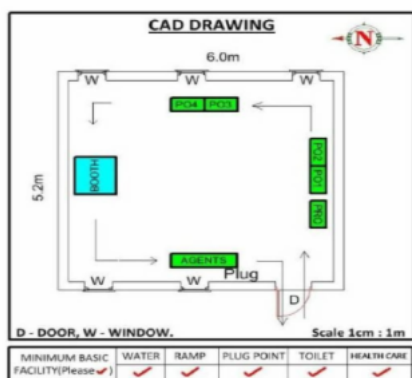

নির্বাচক নিবন্ধন আধিকারিকের স্বাক্ষর

Nazri Naksha

Google Map View

Polling Station Building Front View

Polling Station Front View

Cad View

Key MAP View

1 নাম : রুমা বিবি স্বামীর নাম: হাফিজুল মণ্ডল বাড়ির নং : n0404 বয়স : 32 লিঙ্গ : মহিলা	TIQ1704543 ফটো উপলব্ধ	2 নাম : জাকিয়া পারভীন পিতার নাম: নজরুল ইসলাম বাড়ির নং : n0364 বয়স : 34 লিঙ্গ : মহিলা	TIQ1606813 ফটো উপলব্ধ	3 নাম : কোহিনুর বিবি স্বামীর নাম: মহঃ কুতুবউদ্দিন বাড়ির নং : n0014 বয়স : 32 লিঙ্গ : মহিলা	TIQ1469592 ফটো উপলব্ধ
4 নাম : ফিরোজা বিবি স্বামীর নাম: সফিয়ার বাড়ির নং : n0003 বয়স : 66 লিঙ্গ : মহিলা	WB/19/089/660095 ফটো উপলব্ধ	5 নাম : ছফিয়ার মণ্ডল পিতার নাম: আমিনুদ্দীন মণ্ডল বাড়ির নং : n0003 বয়স : 64 লিঙ্গ : পুরুষ	TIQ2588481 ফটো উপলব্ধ	6 নাম : আলামিন মন্ডল পিতার নাম: ছফিয়ার মন্ডল বাড়ির নং : n0003 বয়স : 40 লিঙ্গ : পুরুষ	MGS2820785 ফটো উপলব্ধ
7 নাম : সামসুন নাহার বিবি স্বামীর নাম: আলামিন মন্ডল বাড়ির নং : n0003 বয়স : 37 লিঙ্গ : মহিলা	TIQ1469600 ফটো উপলব্ধ	8 নাম : আলামিন মন্ডল পিতার নাম: ইদ্রিশ আলী বাড়ির নং : n0008 বয়স : 28 লিঙ্গ : পুরুষ	TIQ1805043 ফটো উপলব্ধ	9 নাম : মোসগ্না মাহেরা বেগম স্বামীর নাম: আবু সুফিয়ান আলি বাড়ির নং : n0002 বয়স : 65 লিঙ্গ : মহিলা	MGS1748896 ফটো উপলব্ধ
10 নাম : আবদুল রাকীব মন্ডল পিতার নাম: রমজান মন্ডল বাড়ির নং : n0002 বয়স : 54 লিঙ্গ : পুরুষ	WB/19/089/660084 ফটো উপলব্ধ	11 নাম : রওশানা বিবি স্বামীর নাম: আব্দুল রকীব বাড়ির নং : 44 বয়স : 37 লিঙ্গ : মহিলা	MGS3151230 ফটো উপলব্ধ	12 নাম : সাকিরুন নেহার পিতার নাম: হোলায়মান আলী বাড়ির নং : n0002 বয়স : 30 লিঙ্গ : মহিলা	TIQ1704345 ফটো উপলব্ধ
13 নাম : রোসোনারা খাতুন পিতার নাম: আশরাফ আলি বাড়ির নং : n0004 বয়স : 31 লিঙ্গ : মহিলা	TIQ1469691 ফটো উপলব্ধ	14 নাম : রাকেয়া বিবি স্বামীর নাম: সাহেব আলি বাড়ির নং : n0004 বয়স : 71 লিঙ্গ : মহিলা	WB/19/089/660148 ফটো উপলব্ধ	15 নাম : জরিলা বিবি স্বামীর নাম: ইমামবারি বাড়ির নং : n0004 বয়স : 69 লিঙ্গ : মহিলা	WB/19/089/660150 ফটো উপলব্ধ
16 নাম : জাহানারা খাতুন পিতার নাম: হেমাত আলি বাড়ির নং : n0004 বয়স : 50 লিঙ্গ : মহিলা	MGS2411635 ফটো উপলব্ধ	17 নাম : রবিউল মন্ডল পিতার নাম: ইমাম বারিক বাড়ির নং : n0004 বয়স : 34 লিঙ্গ : পুরুষ	TIQ1320571 ফটো উপলব্ধ	18 নাম : সিরাজুল ইসলাম পিতার নাম: সাহেব আলি বাড়ির নং : n0004 বয়স : 38 লিঙ্গ : পুরুষ	MGS3065851 ফটো উপলব্ধ
19 নাম : টুম্পা দেব স্বামীর নাম: অসীম কুমার দেব বাড়ির নং : n0004 বয়স : 38 লিঙ্গ : মহিলা	TIQ1469766 ফটো উপলব্ধ	20 নাম : এন্দাদুল আলি পিতার নাম: মোঃ আশরাফ আলি বাড়ির নং : n0004 বয়স : 35 লিঙ্গ : পুরুষ	TIQ1216738 ফটো উপলব্ধ	21 নাম : আনোয়ারা বিবি স্বামীর নাম: রফীক আলি বাড়ির নং : n0005 বয়স : 51 লিঙ্গ : মহিলা	TIQ2463131 ফটো উপলব্ধ
22 নাম : আলামিন আলি পিতার নাম: রফিক আলি বাড়ির নং : n0005 বয়স : 31 লিঙ্গ : পুরুষ	TIQ1606524 ফটো উপলব্ধ	23 নাম : আজমিরা বিবি স্বামীর নাম: আবুবক্বার বাড়ির নং : n0006 বয়স : 51 লিঙ্গ : মহিলা	WB/19/089/660485 ফটো উপলব্ধ	24 নাম : মোঃ নিজামুল পিতার নাম: সাহেব বক্বার বাড়ির নং : n0006 বয়স : 36 লিঙ্গ : পুরুষ	TIQ0927558 ফটো উপলব্ধ
25 নাম : মিজানুর রহমান পিতার নাম: আবু বক্বার বাড়ির নং : n0006 বয়স : 38 লিঙ্গ : পুরুষ	TIQ0927566 ফটো উপলব্ধ	26 নাম : মোঃ আশরাফুল পিতার নাম: মোঃ আবুবক্বার বাড়ির নং : n0006 বয়স : 30 লিঙ্গ : পুরুষ	TIQ1606573 ফটো উপলব্ধ	27 নাম : রবিয়ুল হক পিতার নাম: হাসেম আলি বাড়ির নং : n0008 বয়স : 71 লিঙ্গ : পুরুষ	MGS2966828 ফটো উপলব্ধ
28 নাম : সৈয়দ জহুরুল হাসান পিতার নাম: আবু সুফিয়ান আলী বাড়ির নং : n0002 বয়স : 29 লিঙ্গ : পুরুষ	TIQ1704360 ফটো উপলব্ধ	29 নাম : তাহমিনা বিবি স্বামীর নাম: সাইফুল ইসলাম বাড়ির নং : n0019 বয়স : 32 লিঙ্গ : মহিলা	TIQ1879659 ফটো উপলব্ধ	30 নাম : আরিফা ইসলাম স্বামীর নাম: নুরুল ইসলাম বাড়ির নং : n0034 বয়স : 34 লিঙ্গ : মহিলা	TIQ1879758 ফটো উপলব্ধ