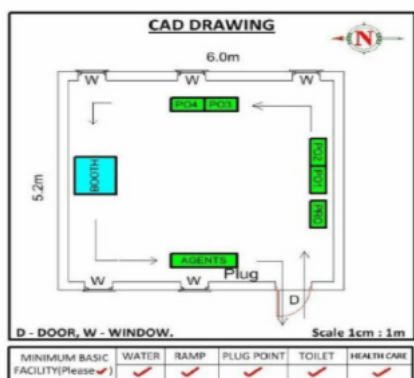

নির্বাচক নিবন্ধন আধিকারিকের স্বাক্ষর

Nazri Naksha

Google Map View

Polling Station Building Front View

Polling Station Front View

Cad View

Key MAP View

1 নাম : মহঃ আলি হোসেন পিতার নাম: মহমদ মন্ডল বাড়ির নং : n0005 বয়স : 67 লিঙ্গ : পুরুষ	MGS1739507 ফটো উপলব্ধ	2 নাম : রেজাউল ইসলাম পিতার নাম: মহঃ আলি হোসেন বাড়ির নং : n0005 বয়স : 41 লিঙ্গ : পুরুষ	TIQ0838052 ফটো উপলব্ধ	3 নাম : মহঃ জিয়াউল হক পিতার নাম: মো আলি হোসেন বাড়ির নং : n0005 বয়স : 39 লিঙ্গ : পুরুষ	MGS2820215 ফটো উপলব্ধ
4 নাম : আমিরুল ইসলাম পিতার নাম: আলি হোসেন বাড়ির নং : n0005 বয়স : 33 লিঙ্গ : পুরুষ	TIQ1607332 ফটো উপলব্ধ	5 নাম : আবু হোসেন পিতার নাম: মহমদ মন্ডল বাড়ির নং : n0007 বয়স : 63 লিঙ্গ : পুরুষ	MGS1740729 ফটো উপলব্ধ	6 নাম : মহঃ জোহর আলি পিতার নাম: মহমদ মন্ডল বাড়ির নং : n0002 বয়স : 86 লিঙ্গ : পুরুষ	MGS2966067 ফটো উপলব্ধ
7 নাম : সুফীয়া বিবি স্বামীর নাম: আবু হোসেন বাড়ির নং : n0007 বয়স : 59 লিঙ্গ : মহিলা	WB/19/089/657433 ফটো উপলব্ধ	8 নাম : রুহুল আমিন পিতার নাম: আবু হোসেন বাড়ির নং : n0007 বয়স : 30 লিঙ্গ : পুরুষ	TIQ1607530 ফটো উপলব্ধ	9 নাম : রহিমা বিবি স্বামীর নাম: আবদুল ওহাব বাড়ির নং : n0009 বয়স : 61 লিঙ্গ : মহিলা	WB/19/089/657419 ফটো উপলব্ধ
10 নাম : কাশমিরা বিবি স্বামীর নাম: হুমায়ুন মন্ডল বাড়ির নং : n0009 বয়স : 40 লিঙ্গ : মহিলা	MGS2820249 ফটো উপলব্ধ	11 নাম : জীন্নাত বিবি স্বামীর নাম: ইমান আলি বাড়ির নং : n0010 বয়স : 79 লিঙ্গ : মহিলা	WB/19/089/657248 ফটো উপলব্ধ	12 নাম : আব্দুল রফিক পিতার নাম: ইমান আলি বাড়ির নং : n0010 বয়স : 54 লিঙ্গ : পুরুষ	MGS1739523 ফটো উপলব্ধ
13 নাম : সকিনা বিবি স্বামীর নাম: আব্দুল রফিক বাড়ির নং : n0010 বয়স : 45 লিঙ্গ : মহিলা	TIQ1216910 ফটো উপলব্ধ	14 নাম : আছের আলী পিতার নাম: নূর জমাত আলি বাড়ির নং : n0011 বয়স : 66 লিঙ্গ : পুরুষ	MGS1745173 ফটো উপলব্ধ	15 নাম : জিন্নাত বিবি স্বামীর নাম: আছের আলী বাড়ির নং : n0011 বয়স : 61 লিঙ্গ : মহিলা	MGS2730257 ফটো উপলব্ধ
16 নাম : নূরবানু বিবি স্বামীর নাম: আব্দুল রফিক বাড়ির নং : n0011 বয়স : 38 লিঙ্গ : মহিলা	MGS3064862 ফটো উপলব্ধ	17 নাম : মারুফা বিবি পিতার নাম: আছের আলী বাড়ির নং : n0011 বয়স : 38 লিঙ্গ : মহিলা	TIQ1705110 ফটো উপলব্ধ	18 নাম : সিরাজুল ইসলাম পিতার নাম: মো আছের আলি বাড়ির নং : n0011 বয়স : 38 লিঙ্গ : পুরুষ	MGS2820199 ফটো উপলব্ধ
19 নাম : রাবেয়া বিবি স্বামীর নাম: হরন মন্ডল বাড়ির নং : n0012 বয়স : 71 লিঙ্গ : মহিলা	WB/19/089/657418 ফটো উপলব্ধ	20 নাম : আব্দুল সঈদ পিতার নাম: হারান মন্ডল বাড়ির নং : n0012 বয়স : 51 লিঙ্গ : পুরুষ	MGS1740455 ফটো উপলব্ধ	21 নাম : মোসা সফরুল বিবি স্বামীর নাম: আব্দুল রফিক বাড়ির নং : n0012 বয়স : 39 লিঙ্গ : মহিলা	MGS2820181 ফটো উপলব্ধ
22 নাম : সাহারা বিবি স্বামীর নাম: ইমাম বারিক বাড়ির নং : n0014 বয়স : 61 লিঙ্গ : মহিলা	MGS2965986 ফটো উপলব্ধ	23 নাম : মোঃ ইমরান উদ্দিন পিতার নাম: ইমাম বারিক বাড়ির নং : n0014 বয়স : 36 লিঙ্গ : পুরুষ	TIQ0927830 ফটো উপলব্ধ	24 নাম : ওয়াসিম আক্রাম পিতার নাম: ইমাম বারিক বাড়ির নং : n0014 বয়স : 33 লিঙ্গ : পুরুষ	TIQ1320654 ফটো উপলব্ধ
25 নাম : মমতাজুন্নেছা স্বামীর নাম: সিরাজুল ইসলাম বাড়ির নং : n0014 বয়স : 39 লিঙ্গ : মহিলা	MGS3064870 ফটো উপলব্ধ	26 নাম : জয়নূর বিবি স্বামীর নাম: ফজের আলি বাড়ির নং : n0015 বয়স : 71 লিঙ্গ : মহিলা	WB/19/089/657120 ফটো উপলব্ধ	27 নাম : মিনাজ্জুদ্দিন পিতার নাম: ফজের আলি বাড়ির নং : n0015 বয়স : 49 লিঙ্গ : পুরুষ	MGS2966042 ফটো উপলব্ধ
28 নাম : সালেমা বিবি স্বামীর নাম: মিনাজ্জুদ্দিন বাড়ির নং : n0015 বয়স : 50 লিঙ্গ : মহিলা	MGS2730380 ফটো উপলব্ধ	29 নাম : নূর বেগম স্বামীর নাম: অজেত আলি বাড়ির নং : n0016 বয়স : 81 লিঙ্গ : মহিলা	WB/19/089/657265 ফটো উপলব্ধ	30 নাম : মোনয়ারা বেগম স্বামীর নাম: অজেত আলি বাড়ির নং : n0016 বয়স : 59 লিঙ্গ : মহিলা	WB/19/089/657130 ফটো উপলব্ধ