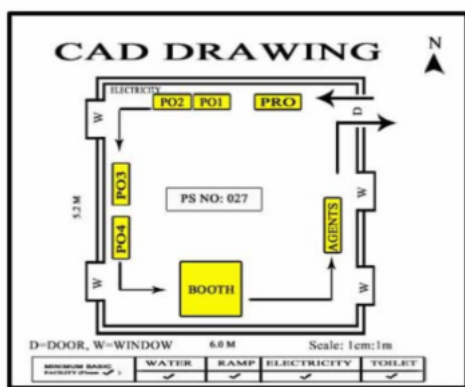

নির্বাচক নিবন্ধন আধিকারিকের স্বাক্ষর

Nazri Naksha

Google Map View

Polling Station Building Front View

Polling Station Front View

Cad View

Key MAP View

1 নাম : রীনা বেগম স্বামীর নাম: শেখ কাশিম বাড়ির নং : n0143 বয়স : 67 লিঙ্গ : মহিলা	WB/19/128/606463	ফটো উপলব্ধ	2 নাম : ছালেমা বিবি স্বামীর নাম: ইসরাইল মন্ডল বাড়ির নং : n0061 বয়স : 67 লিঙ্গ : মহিলা	WB/19/089/051315	ফটো উপলব্ধ	3 নাম : আনার হোসেন মন্ডল পিতার নাম: ইসরাইল মন্ডল বাড়ির নং : n0061 বয়স : 43 লিঙ্গ : পুরুষ	TIQ1367887	ফটো উপলব্ধ
4 নাম : লালবানু খাতুন পিতার নাম: ইসরাইল মন্ডল বাড়ির নং : n0061 বয়স : 42 লিঙ্গ : মহিলা	TIQ0075630	ফটো উপলব্ধ	5 নাম : নূরবানু খাতুন পিতার নাম: ইসরাইল মন্ডল বাড়ির নং : n0061 বয়স : 43 লিঙ্গ : মহিলা	TIQ1367879	ফটো উপলব্ধ	6 নাম : আতিয়ার হোসেন পিতার নাম: খায়ের মন্ডল বাড়ির নং : n01144 বয়স : 43 লিঙ্গ : পুরুষ	TIQ1367697	ফটো উপলব্ধ
7 নাম : মতিয়ার হোসেন পিতার নাম: আদিল খায়ের মন্ডল বাড়ির নং : n01145 বয়স : 38 লিঙ্গ : পুরুষ	TIQ1248640	ফটো উপলব্ধ	8 নাম : সহরজন বিবি স্বামীর নাম: আনোয়ার মন্ডল বাড়ির নং : n0014 বয়স : 51 লিঙ্গ : মহিলা	WB/19/089/051356	ফটো উপলব্ধ	9 নাম : মহঃ আজহার উদ্দিন পিতার নাম: সিদ্দিক আলী মন্ডল বাড়ির নং : n0014 বয়স : 31 লিঙ্গ : পুরুষ	TIQ1367770	ফটো উপলব্ধ
10 নাম : ইউসুপ আলি মন্ডল মায়ের নাম: ময়ুরজান বিবি বাড়ির নং : n0015 বয়স : 44 লিঙ্গ : পুরুষ	MGS2465060	ফটো উপলব্ধ	11 নাম : খাদিজা বিবি স্বামীর নাম: ইউসুপ আলী মন্ডল বাড়ির নং : n0015 বয়স : 38 লিঙ্গ : মহিলা	TIQ1367713	ফটো উপলব্ধ	12 নাম : সুরজ খাতুন পিতার নাম: কাশেম বাড়ির নং : n0143 বয়স : 44 লিঙ্গ : মহিলা	TIQ1367572	ফটো উপলব্ধ
13 নাম : মনা শেখ পিতার নাম: কাশেম বাড়ির নং : n0143 বয়স : 39 লিঙ্গ : পুরুষ	TIQ1367580	ফটো উপলব্ধ	14 নাম : ফিরোজা বিবি স্বামীর নাম: জামাতালী মন্ডল বাড়ির নং : n0059 বয়স : 52 লিঙ্গ : মহিলা	TIQ2581379	ফটো উপলব্ধ	15 নাম : তনুজা বিবি স্বামীর নাম: ফজের আলি মন্ডল বাড়ির নং : n0059 বয়স : 43 লিঙ্গ : মহিলা	MGS2465128	ফটো উপলব্ধ
16 নাম : ইক্রামুল হোসেন পিতার নাম: জামাতালী মন্ডল বাড়ির নং : n0059 বয়স : 32 লিঙ্গ : পুরুষ	TIQ1367804	ফটো উপলব্ধ	17 নাম : ইমরান মন্ডল পিতার নাম: ইব্রাহিম মন্ডল বাড়ির নং : n0060 বয়স : 36 লিঙ্গ : পুরুষ	TIQ0968248	ফটো উপলব্ধ	18 নাম : অহিদা বিবি স্বামীর নাম: ইসরাইল মন্ডল বাড়ির নং : n0062 বয়স : 78 লিঙ্গ : মহিলা	WB/19/089/051360	ফটো উপলব্ধ
19 নাম : আমিরন বিবি স্বামীর নাম: সফিকুল মন্ডল বাড়ির নং : n0062 বয়স : 37 লিঙ্গ : মহিলা	MGS3079670	ফটো উপলব্ধ	20 নাম : রোকিয়া বিবি স্বামীর নাম: রিয়াজুল মন্ডল বাড়ির নং : n0062 বয়স : 43 লিঙ্গ : মহিলা	TIQ0862250	ফটো উপলব্ধ	21 নাম : আব্দুল মন্ডল পিতার নাম: ইসরাইল মন্ডল বাড়ির নং : n0062 বয়স : 39 লিঙ্গ : পুরুষ	MGS3079605	ফটো উপলব্ধ
22 নাম : তাজমীন বিবি স্বামীর নাম: আব্দুল মন্ডল বাড়ির নং : n0062 বয়স : 43 লিঙ্গ : মহিলা	TIQ1248657	ফটো উপলব্ধ	23 নাম : জুলেখা বিবি স্বামীর নাম: মফিজুল মন্ডল বাড়ির নং : n0062 বয়স : 41 লিঙ্গ : মহিলা	TIQ1367622	ফটো উপলব্ধ	24 নাম : সাদ্দাম হোসেন পিতার নাম: নূর মহম্মাদ মন্ডল বাড়ির নং : n0133 বয়স : 34 লিঙ্গ : পুরুষ	TIQ1248491	ফটো উপলব্ধ
25 নাম : আনসারুল আলি মন্ডল পিতার নাম: জাফর আলি মন্ডল বাড়ির নং : n0062 বয়স : 43 লিঙ্গ : পুরুষ	TIQ0968305	ফটো উপলব্ধ	26 নাম : রোকসোনা বিবি স্বামীর নাম: কাদের মণ্ডল বাড়ির নং : n0241 বয়স : 27 লিঙ্গ : মহিলা	TIQ1822436	ফটো উপলব্ধ	27 নাম : রেহেনারা (খাতুন) বিবি স্বামীর নাম: আকবর আলি মণ্ডল বাড়ির নং : n0246 বয়স : 38 লিঙ্গ : মহিলা	TIQ1822485	ফটো উপলব্ধ
28 নাম : মনজুরা বিবি স্বামীর নাম: মোসারেফ মণ্ডল বাড়ির নং : n0248 বয়স : 37 লিঙ্গ : মহিলা	TIQ1822501	ফটো উপলব্ধ	29 নাম : জায়দা স্বামীর নাম: নূর আলি মন্ডল বাড়ির নং : n0059 বয়স : 72 লিঙ্গ : মহিলা	WB/19/089/051348	ফটো উপলব্ধ	30 নাম : ইব্রাহিম মন্ডল পিতার নাম: এয়োদালি মন্ডল বাড়ির নং : n0060 বয়স : 53 লিঙ্গ : পুরুষ	TIQ2337020	ফটো উপলব্ধ