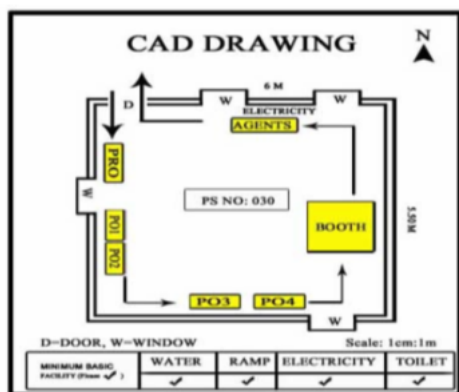

নির্বাচক নিবন্ধন আধিকারিকের স্বাক্ষর

Nazri Naksha

Google Map View

Polling Station Building Front View

Polling Station Front View

Cad View

Key MAP View

1 নাম : নুরনেহার বিবি স্বামীর নাম: মোঃ কুতুব উদ্দিন বাড়ির নং : n0001 বয়স : 43 লিঙ্গ : মহিলা	MGS1565126 ফটো উপলব্ধ	2 নাম : এমামোন খাতুন পিতার নাম: আব্দুল রজ্জাক বাড়ির নং : n0092 বয়স : 50 লিঙ্গ : মহিলা	MGS1564079 ফটো উপলব্ধ	3 নাম : টিংকু মন্ডল পিতার নাম: সফিয়ার রহমান বাড়ির নং : n0087 বয়স : 33 লিঙ্গ : পুরুষ	TIQ1119635 ফটো উপলব্ধ
4 নাম : কিতামন বিবি স্বামীর নাম: আযুব আলি মন্ডল বাড়ির নং : 562 বয়স : 42 লিঙ্গ : মহিলা	TIQ0854216 ফটো উপলব্ধ	5 নাম : ফিরোজাবিবি স্বামীর নাম: খজরুল ইসলাম বাড়ির নং : n0126 বয়স : 59 লিঙ্গ : মহিলা	TIQ2001469 ফটো উপলব্ধ	6 নাম : রাজিয়া বিবি স্বামীর নাম: আমজিয়াদ আলি বাড়ির নং : n0127 বয়স : 57 লিঙ্গ : মহিলা	MGS1803733 ফটো উপলব্ধ
7 নাম : রাজীব আহমেদ পিতার নাম: আমজাদ আলী বাড়ির নং : n0127 বয়স : 39 লিঙ্গ : পুরুষ	MGS2467652 ফটো উপলব্ধ	8 নাম : সাবানা খাতুন পিতার নাম: আমজেদ আলি বাড়ির নং : n0127 বয়স : 34 লিঙ্গ : মহিলা	TIQ1249341 ফটো উপলব্ধ	9 নাম : হোসেনারা বিবি স্বামীর নাম: আলি আহমেদ বাড়ির নং : n0058 বয়স : 54 লিঙ্গ : মহিলা	WB/19/089/060546 ফটো উপলব্ধ
10 নাম : মোঃ আব্দুল খলিল পিতার নাম: মোঃ আজিজার রহমান বাড়ির নং : n0058 বয়স : 52 লিঙ্গ : পুরুষ	WB/19/089/060649 ফটো উপলব্ধ	11 নাম : ডলি বেগম স্বামীর নাম: আব্দুল খলিল বাড়ির নং : n0058 বয়স : 49 লিঙ্গ : মহিলা	MGS2467694 ফটো উপলব্ধ	12 নাম : সামিম আকতার পিতার নাম: আলি আহমেদ বাড়ির নং : n0058 বয়স : 29 লিঙ্গ : পুরুষ	TIQ1635754 ফটো উপলব্ধ
13 নাম : রকিয়া বিবি স্বামীর নাম: আঃ রহিম বাড়ির নং : n0059 বয়স : 67 লিঙ্গ : মহিলা	WB/19/089/060389 ফটো উপলব্ধ	14 নাম : সাবানা বিবি স্বামীর নাম: জিয়াউল মণ্ডল বাড়ির নং : n0059 বয়স : 46 লিঙ্গ : মহিলা	MGS1565076 ফটো উপলব্ধ	15 নাম : জাহাঙ্গীর হোসেন পিতার নাম: মোঃ আব্দুল রহিম বাড়ির নং : n0059 বয়স : 39 লিঙ্গ : পুরুষ	TIQ0863993 ফটো উপলব্ধ
16 নাম : আলমগীর হোসেন পিতার নাম: মোহঃ আবদুল রহিম বাড়ির নং : n0059 বয়স : 38 লিঙ্গ : পুরুষ	TIQ0863969 ফটো উপলব্ধ	17 নাম : সুজাতা বিবি স্বামীর নাম: আলমগীর হোসেন বাড়ির নং : n0059 বয়স : 30 লিঙ্গ : মহিলা	TIQ1635804 ফটো উপলব্ধ	18 নাম : আমেনাবিবি স্বামীর নাম: সামেদ আলি বাড়ির নং : n0066 বয়স : 81 লিঙ্গ : মহিলা	WB/19/089/060393 ফটো উপলব্ধ
19 নাম : সরিফুল মন্ডল মায়ের নাম: আমেনা বিবি বাড়ির নং : n0066 বয়স : 40 লিঙ্গ : পুরুষ	MGS2468965 ফটো উপলব্ধ	20 নাম : এবাদুল হক মন্ডল পিতার নাম: সামেদ আলি মন্ডল বাড়ির নং : n0066 বয়স : 49 লিঙ্গ : পুরুষ	WB/19/089/060350 ফটো উপলব্ধ	21 নাম : রাবিয়া বিবি স্বামীর নাম: আব্দুল ওহিদ মন্ডল বাড়ির নং : n0066 বয়স : 57 লিঙ্গ : মহিলা	WB/19/089/060526 ফটো উপলব্ধ
22 নাম : আলামিন হোসেন পিতার নাম: আব্দুল ওহিদ বাড়ির নং : n0066 বয়স : 35 লিঙ্গ : পুরুষ	TIQ0970400 ফটো উপলব্ধ	23 নাম : মহম্মদ আলি পিতার নাম: নজর আলি বাড়ির নং : n0002 বয়স : 31 লিঙ্গ : পুরুষ	TIQ1491489 ফটো উপলব্ধ	24 নাম : আকবার আলি পিতার নাম: সাইফুল হালিম বাড়ির নং : n0002 বয়স : 43 লিঙ্গ : পুরুষ	MGS2467884 ফটো উপলব্ধ
25 নাম : সমিতাজ বিবি স্বামীর নাম: আকবর আলি বাড়ির নং : n0002 বয়স : 39 লিঙ্গ : মহিলা	MGS2975217 ফটো উপলব্ধ	26 নাম : মেহেরুন খাতুন পিতার নাম: মোঃ নজর আলি বাড়ির নং : n0002 বয়স : 35 লিঙ্গ : মহিলা	TIQ0863910 ফটো উপলব্ধ	27 নাম : ফতেমা বিবি স্বামীর নাম: সাইফুল ইসলাম বাড়ির নং : n0003 বয়স : 40 লিঙ্গ : মহিলা	MGS2746196 ফটো উপলব্ধ
28 নাম : মহঃ রবিউল ইসলাম পিতার নাম: সোলেমান মন্ডল বাড়ির নং : n0003 বয়স : 61 লিঙ্গ : পুরুষ	TIQ2587947 ফটো উপলব্ধ	29 নাম : সাবিকুন নাহার স্বামীর নাম: মফিজুল ইসলাম বাড়ির নং : n0003 বয়স : 32 লিঙ্গ : মহিলা	TIQ1369594 ফটো উপলব্ধ	30 নাম : সাহিমা খাতুন পিতার নাম: মোসারেফ হোসেন বাড়ির নং : n0003 বয়স : 40 লিঙ্গ : মহিলা	MGS2975142 ফটো উপলব্ধ