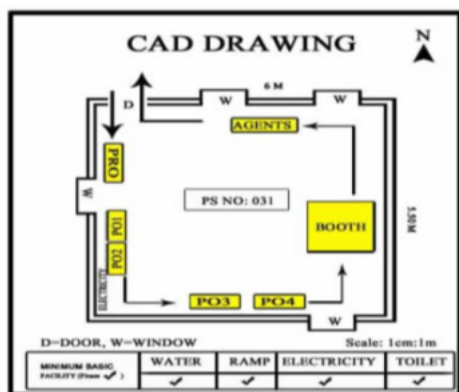

নির্বাচক নিবন্ধন আধিকারিকের স্বাক্ষর

Nazri Naksha

Google Map View

Polling Station Building Front View

Polling Station Front View

Cad View

Key MAP View

|  |                  |            |  |                  |            |  |                  |            |
|--|------------------|------------|--|------------------|------------|--|------------------|------------|
| 1<br>নাম : আবদুল সামাদ<br>পিতার নাম: আবুল হোসেন<br>বাড়ির নং : n0070<br>বয়স : 56 লিঙ্গ : পুরুষ          | WB/19/089/060806 | ফটো উপলব্ধ | 2<br>নাম : তাজমিরা বিবি<br>স্বামীর নাম: আব্দুল হামাদ<br>বাড়ির নং : n0070<br>বয়স : 45 লিঙ্গ : মহিলা           | WB/19/089/060799 | ফটো উপলব্ধ | 3<br>নাম : ফিরোজা বিবি<br>স্বামীর নাম: আলমগীর আলি<br>বাড়ির নং : n0070<br>বয়স : 38 লিঙ্গ : মহিলা      | HCT2430213       | ফটো উপলব্ধ |
| 4<br>নাম : হাসিনা বিবি<br>স্বামীর নাম: আবুল হোসেন<br>বাড়ির নং : n0072<br>বয়স : 79 লিঙ্গ : মহিলা        | WB/19/089/060798 | ফটো উপলব্ধ | 5<br>নাম : সেলিমা বিবি<br>স্বামীর নাম: আতাউর রহমান<br>বাড়ির নং : n0063<br>বয়স : 40 লিঙ্গ : মহিলা             | MGS2468445       | ফটো উপলব্ধ | 6<br>নাম : জুলফিকার আলি<br>পিতার নাম: মোতালেব<br>বাড়ির নং : n0065<br>বয়স : 59 লিঙ্গ : পুরুষ          | WB/19/089/060469 | ফটো উপলব্ধ |
| 7<br>নাম : আছুরা বিবি<br>স্বামীর নাম: জুলফিকার<br>বাড়ির নং : n0065<br>বয়স : 56 লিঙ্গ : মহিলা           | MGS0146266       | ফটো উপলব্ধ | 8<br>নাম : মহঃ আনোয়ার হোসেন<br>পিতার নাম: মহঃ গোলাম হোসেন<br>বাড়ির নং : n0068<br>বয়স : 51 লিঙ্গ : পুরুষ     | WB/19/089/060372 | ফটো উপলব্ধ | 9<br>নাম : সামিরন বিবি<br>স্বামীর নাম: মহঃ গোলামহোসেন<br>বাড়ির নং : n0068<br>বয়স : 69 লিঙ্গ : মহিলা  | WB/19/089/060595 | ফটো উপলব্ধ |
| 10<br>নাম : মহঃ জুমান আলী<br>পিতার নাম: মহঃ আবুতালেব<br>বাড়ির নং : n0081<br>বয়স : 41 লিঙ্গ : পুরুষ     | MGS2468486       | ফটো উপলব্ধ | 11<br>নাম : নজরুল ইসলাম<br>পিতার নাম: আবু তালেব<br>বাড়ির নং : n0081<br>বয়স : 41 লিঙ্গ : পুরুষ                | TIQ0970731       | ফটো উপলব্ধ | 12<br>নাম : আব্দুল মতিন<br>মায়ের নাম: সালেহা বিবি<br>বাড়ির নং : n0055<br>বয়স : 38 লিঙ্গ : পুরুষ     | TIQ0850404       | ফটো উপলব্ধ |
| 13<br>নাম : জালালউদ্দীন<br>পিতার নাম: কুরন<br>বাড়ির নং : n0057<br>বয়স : 60 লিঙ্গ : পুরুষ               | WB/19/089/060530 | ফটো উপলব্ধ | 14<br>নাম : সেরিনা বিবি<br>স্বামীর নাম: জালালউদ্দীন<br>বাড়ির নং : n0057<br>বয়স : 55 লিঙ্গ : মহিলা            | WB/19/089/060522 | ফটো উপলব্ধ | 15<br>নাম : মোঃ সুজাউদ্দিন<br>পিতার নাম: জালাল উদ্দিন<br>বাড়ির নং : n0057<br>বয়স : 36 লিঙ্গ : পুরুষ  | TIQ0864447       | ফটো উপলব্ধ |
| 16<br>নাম : নাজিমউদ্দিন<br>পিতার নাম: জালালউদ্দিন<br>বাড়ির নং : n0057<br>বয়স : 34 লিঙ্গ : পুরুষ        | TIQ0970772       | ফটো উপলব্ধ | 17<br>নাম : নাসিমা ফিরদোসী বেগম<br>স্বামীর নাম: মহঃ সুজাউদ্দিন<br>বাড়ির নং : n0057<br>বয়স : 32 লিঙ্গ : মহিলা | TIQ1370105       | ফটো উপলব্ধ | 18<br>নাম : রিজিয়া বিবি<br>স্বামীর নাম: হোসেন<br>বাড়ির নং : n0016<br>বয়স : 61 লিঙ্গ : মহিলা         | WB/19/089/060315 | ফটো উপলব্ধ |
| 19<br>নাম : মহঃ নাসির উদ্দিন<br>মায়ের নাম: রিজিয়া বিবি<br>বাড়ির নং : n0016<br>বয়স : 32 লিঙ্গ : পুরুষ | TIQ1491893       | ফটো উপলব্ধ | 20<br>নাম : সুস্মিতা ঘোষ<br>স্বামীর নাম: গৌতম ঘোষ<br>বাড়ির নং : n0016<br>বয়স : 38 লিঙ্গ : মহিলা              | TIQ0864538       | ফটো উপলব্ধ | 21<br>নাম : মোঃ আব্বাস উদ্দিন<br>পিতার নাম: হোসেন আলি<br>বাড়ির নং : n0016<br>বয়স : 35 লিঙ্গ : পুরুষ  | TIQ0970707       | ফটো উপলব্ধ |
| 22<br>নাম : সুরাতন বিবি<br>স্বামীর নাম: হবিবর<br>বাড়ির নং : n0020<br>বয়স : 77 লিঙ্গ : মহিলা            | WB/19/089/060377 | ফটো উপলব্ধ | 23<br>নাম : আঞ্জুমা বিবি<br>স্বামীর নাম: আবুল কালাম আজাদ<br>বাড়ির নং : n0021<br>বয়স : 50 লিঙ্গ : মহিলা       | WB/19/089/060402 | ফটো উপলব্ধ | 24<br>নাম : পিয়ালী সুলতানা<br>পিতার নাম: আব্দুল হামিদ<br>বাড়ির নং : n0022<br>বয়স : 33 লিঙ্গ : মহিলা | TIQ1491950       | ফটো উপলব্ধ |
| 25<br>নাম : শেখ সালমা আহমেদ<br>স্বামীর নাম: সঞ্জু আহমেদ<br>বাড়ির নং : n0022<br>বয়স : 38 লিঙ্গ : মহিলা  | TIQ1609528       | ফটো উপলব্ধ | 26<br>নাম : সাবানা বিবি<br>স্বামীর নাম: আব্দুল মতিন<br>বাড়ির নং : n0022<br>বয়স : 33 লিঙ্গ : মহিলা            | TIQ1370139       | ফটো উপলব্ধ | 27<br>নাম : আবদুল সহিদ<br>পিতার নাম: ওসমান<br>বাড়ির নং : n0023<br>বয়স : 64 লিঙ্গ : পুরুষ             | WB/19/089/060543 | ফটো উপলব্ধ |
| 28<br>নাম : সাকিলা বিবি<br>স্বামীর নাম: আবদুল সহিদ<br>বাড়ির নং : n0023<br>বয়স : 53 লিঙ্গ : মহিলা       | MGS0145623       | ফটো উপলব্ধ | 29<br>নাম : মনোয়ারা বিবি<br>স্বামীর নাম: বাকিবিল্লা<br>বাড়ির নং : n0003<br>বয়স : 53 লিঙ্গ : মহিলা           | WB/19/089/060125 | ফটো উপলব্ধ | 30<br>নাম : আমানুর আলী<br>পিতার নাম: সওকত আলী<br>বাড়ির নং : এন0187<br>বয়স : 39 লিঙ্গ : পুরুষ         | MGS2746444       | ফটো উপলব্ধ |