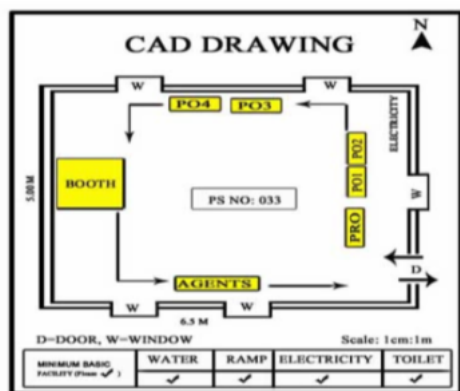

নির্বাচক নিবন্ধন আধিকারিকের স্বাক্ষর

Nazri Naksha

Google Map View

Polling Station Building Front View

Polling Station Front View

Cad View

Key MAP View

1	TIQ0889444	নাম : সাহানারা খাতুন বিবি স্বামীর নাম: আসরাফ আলি মণ্ডল বাড়ির নং : n0248 বয়স : 37 লিঙ্গ : মহিলা	ফটো উপলব্ধ	2	TIQ2242543	নাম : সুপর্ণা কর্মকার পিতার নাম: উত্তম কর্মকার বাড়ির নং : n0199 বয়স : 25 লিঙ্গ : মহিলা	ফটো উপলব্ধ	3	TIQ2242493	নাম : সম্রাট দত্ত পিতার নাম: সঞ্জয় কুমার দত্ত বাড়ির নং : no141 বয়স : 23 লিঙ্গ : পুরুষ	ফটো উপলব্ধ
4	TIQ2444016	নাম : তুষার দাস পিতার নাম: প্রসেনজিৎ দাস বাড়ির নং : এন00 বয়স : 22 লিঙ্গ : পুরুষ	ফটো উপলব্ধ	5	TIQ2441095	নাম : সুপা খাতুন পিতার নাম: ফারুক মন্ডল বাড়ির নং : এন00 বয়স : 22 লিঙ্গ : মহিলা	ফটো উপলব্ধ	6	TIQ2420792	নাম : কুশল চক্রবর্তী পিতার নাম: শ্যামল চক্রবর্তী বাড়ির নং : এন00 বয়স : 23 লিঙ্গ : পুরুষ	ফটো উপলব্ধ
7	ZGN1228675	নাম : সুনীল কুমার স্বামীর নাম: সুনীল কুমার বাড়ির নং : এন00 বয়স : 29 লিঙ্গ : মহিলা	ফটো উপলব্ধ	8	TIQ2441673	নাম : বুল্লি ঋষি দাস স্বামীর নাম: অমল ঋষি দাস বাড়ির নং : এন00 বয়স : 22 লিঙ্গ : মহিলা	ফটো উপলব্ধ	9	TIQ2440162	নাম : জুলেখা পারভীন পিতার নাম: সুজাউদ্দিন মন্ডল বাড়ির নং : এন00 বয়স : 21 লিঙ্গ : মহিলা	ফটো উপলব্ধ
10	TIQ2442283	নাম : সুব্রত ঋষি দাস পিতার নাম: শ্যামল ঋষি দাস বাড়ির নং : এন0160 বয়স : 21 লিঙ্গ : পুরুষ	ফটো উপলব্ধ	11	TIQ2291169	নাম : পায়েল ঋষি দাস স্বামীর নাম: কাজল ঋষি দাস বাড়ির নং : এন00 বয়স : 24 লিঙ্গ : মহিলা	ফটো উপলব্ধ	12	TIQ2424521	নাম : পূজা ঋষীদাস পিতার নাম: বুদ্ধদেব ঋষীদাস বাড়ির নং : এন0159 বয়স : 22 লিঙ্গ : মহিলা	ফটো উপলব্ধ
13	WB/19/089/072003	নাম : স্বপন কর্মকার পিতার নাম: নীলমনি কর্মকার বাড়ির নং : n0046 বয়স : 65 লিঙ্গ : পুরুষ	ফটো উপলব্ধ	14	WB/19/089/072164	নাম : ডলি কর্মকার স্বামীর নাম: স্বপন কর্মকার বাড়ির নং : n0046 বয়স : 56 লিঙ্গ : মহিলা	ফটো উপলব্ধ	15	DKJ2947307	নাম : শীলা রানী গুপ্ত (মজুমদার) স্বামীর নাম: সমরেশ মজুমদার বাড়ির নং : n0237 বয়স : 49 লিঙ্গ : মহিলা	ফটো উপলব্ধ
16	TIQ1120351	নাম : রবীন্দ্র নাথ ঘোষ পিতার নাম: কেনারাম ঘোষ বাড়ির নং : n0098 বয়স : 49 লিঙ্গ : পুরুষ	ফটো উপলব্ধ	17	TIQ1120369	নাম : প্রনতী ঘোষ স্বামীর নাম: রবীন্দ্র নাথ ঘোষ বাড়ির নং : n0099 বয়স : 38 লিঙ্গ : মহিলা	ফটো উপলব্ধ	18	TIQ1574250	নাম : মৌমিতা ঘোষ স্বামীর নাম: পার্থ ঘোষ বাড়ির নং : n0249 বয়স : 31 লিঙ্গ : মহিলা	ফটো উপলব্ধ
19	TIQ1725498	নাম : আকাশ ঘোষ পিতার নাম: গনেশ ঘোষ বাড়ির নং : n0022 বয়স : 28 লিঙ্গ : পুরুষ	ফটো উপলব্ধ	20	TIQ1725522	নাম : তনয় ঘোষ পিতার নাম: তাপস ঘোষ বাড়ির নং : n0035 বয়স : 29 লিঙ্গ : পুরুষ	ফটো উপলব্ধ	21	REO1302397	নাম : পিন্ধি ঘোষ স্বামীর নাম: বিকাশ ঘোষ বাড়ির নং : n0274 বয়স : 33 লিঙ্গ : মহিলা	ফটো উপলব্ধ
22	MGS2123958	নাম : পদ্ম ঘোষ স্বামীর নাম: সুদিন ঘোষ বাড়ির নং : n0048 বয়স : 42 লিঙ্গ : মহিলা	ফটো উপলব্ধ	23	TIQ1709054	নাম : জয়া দাস স্বামীর নাম: প্রদীপ দাস বাড়ির নং : n0038 বয়স : 45 লিঙ্গ : মহিলা	ফটো উপলব্ধ	24	TIQ1725597	নাম : ঈশিতা ঘোষ পিতার নাম: প্রতাপ ঘোষ বাড়ির নং : n0070 বয়স : 29 লিঙ্গ : মহিলা	ফটো উপলব্ধ
25	TIQ1895002	নাম : রিয়া ঘোষ পিতার নাম: কার্তিক ঘোষ বাড়ির নং : n0125 বয়স : 26 লিঙ্গ : মহিলা	ফটো উপলব্ধ	26	WB/19/089/072136	নাম : নবকুমার ঘোষ পিতার নাম: নীলমনি ঘোষ বাড়ির নং : n0026 বয়স : 72 লিঙ্গ : পুরুষ	ফটো উপলব্ধ	27	TIQ1958792	নাম : শর্বানী ঘোষ পিতার নাম: বাসুদেব ঘোষ বাড়ির নং : এন00124 বয়স : 25 লিঙ্গ : মহিলা	ফটো উপলব্ধ
28	MGS2123941	নাম : বিশ্বজিৎ ঘোষ পিতার নাম: প্রভাস ঘোষ বাড়ির নং : n0039 বয়স : 55 লিঙ্গ : পুরুষ	ফটো উপলব্ধ	29	MGS2472934	নাম : সোমনাথ ঘোষ পিতার নাম: জয়দেব ঘোষ বাড়ির নং : n0042 বয়স : 42 লিঙ্গ : পুরুষ	ফটো উপলব্ধ	30	WB/19/089/072541	নাম : শৈলেন কুমার ঘোষ পিতার নাম: প্রমথ নাথ ঘোষ বাড়ির নং : n0042 বয়স : 65 লিঙ্গ : পুরুষ	ফটো উপলব্ধ