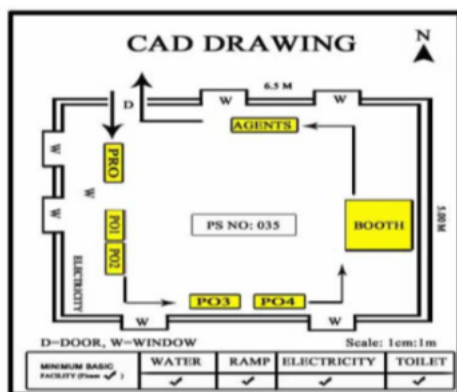

নির্বাচক নিবন্ধন আধিকারিকের স্বাক্ষর

Nazri Naksha

Google Map View

Polling Station Building Front View

Polling Station Front View

Cad View

Key MAP View

1 নাম : আকেরআলী আকুঞ্জি মায়ের নাম: ছাকিয়া বিবি বাড়ির নং : n0059 বয়স : 42 লিঙ্গ : পুরুষ	MGS2471977 ফটো উপলব্ধ	2 নাম : মেকাইল আকুঞ্জি পিতার নাম: মঞ্জুর আলি আকুঞ্জি বাড়ির নং : n0059 বয়স : 58 লিঙ্গ : পুরুষ	WB/19/089/069296 ফটো উপলব্ধ	3 নাম : এসমাতারা বিবি স্বামীর নাম: মোকাইল আকুঞ্জি বাড়ির নং : n0059 বয়স : 47 লিঙ্গ : মহিলা	MGS1574904 ফটো উপলব্ধ
4 নাম : নাজমুল নাহার বিবি স্বামীর নাম: আকের আলি আকুঞ্জি বাড়ির নং : n0059 বয়স : 41 লিঙ্গ : মহিলা	MGS2747400 ফটো উপলব্ধ	5 নাম : হয়দার আলি আকুঞ্জি পিতার নাম: মুনচুর আলি আকুঞ্জি বাড়ির নং : n0059 বয়স : 37 লিঙ্গ : পুরুষ	MGS2976389 ফটো উপলব্ধ	6 নাম : সরিতা খাতুন (বিবি) স্বামীর নাম: হয়দার আলি আকুঞ্জি বাড়ির নং : n0059 বয়স : 33 লিঙ্গ : মহিলা	TIQ1636984 ফটো উপলব্ধ
7 নাম : আনজুমান বিবি স্বামীর নাম: সাইদুল গাজী বাড়ির নং : n0162 বয়স : 27 লিঙ্গ : মহিলা	TIQ1824689 ফটো উপলব্ধ	8 নাম : আলমঙ্গীর আকুঞ্জি পিতার নাম: আকের আলী আকুঞ্জি বাড়ির নং : এন0059 বয়স : 22 লিঙ্গ : পুরুষ	TIQ2344893 ফটো উপলব্ধ	9 নাম : সুমিতা ঘোষ পাল স্বামীর নাম: সঞ্জয় ঘোষ বাড়ির নং : এন0169 বয়স : 27 লিঙ্গ : মহিলা	TIQ1824754 ফটো উপলব্ধ
10 নাম : জাহাঙ্গীর আকুঞ্জি পিতার নাম: মেকাইল আকুঞ্জি বাড়ির নং : n0163 বয়স : 27 লিঙ্গ : পুরুষ	TIQ1824697 ফটো উপলব্ধ	11 নাম : সোনালী খাতুন স্বামীর নাম: জাহাঙ্গীর আকুঞ্জি বাড়ির নং : এন0001 বয়স : 22 লিঙ্গ : মহিলা	TIQ2447597 ফটো উপলব্ধ	12 নাম : চন্দনা ওরাং পিতার নাম: বাসুদেব ওরাং বাড়ির নং : এন0066 বয়স : 22 লিঙ্গ : মহিলা	TIQ2350858 ফটো উপলব্ধ
13 নাম : রুপঙ্কর ওরাং পিতার নাম: রাখাল ওরাং বাড়ির নং : n0177 বয়স : 27 লিঙ্গ : পুরুষ	TIQ1824838 ফটো উপলব্ধ	14 নাম : দীপঙ্কর ওরাং পিতার নাম: রাখাল ওরাং বাড়ির নং : n0178 বয়স : 27 লিঙ্গ : পুরুষ	TIQ1824846 ফটো উপলব্ধ	15 নাম : বাপন ওরাং পিতার নাম: গোপাল ওরাং বাড়ির নং : n0067 বয়স : 29 লিঙ্গ : পুরুষ	TIQ1726454 ফটো উপলব্ধ
16 নাম : স্বপ্না ওরাং স্বামীর নাম: বাপন ওরাং বাড়ির নং : এন0067 বয়স : 25 লিঙ্গ : মহিলা	TIQ2260917 ফটো উপলব্ধ	17 নাম : খোকন ওরাং পিতার নাম: রাজেন ওরাং বাড়ির নং : n0064 বয়স : 51 লিঙ্গ : পুরুষ	MGS1575471 ফটো উপলব্ধ	18 নাম : বন্ধনা ওরাং স্বামীর নাম: খোকন ওরাং বাড়ির নং : n0064 বয়স : 39 লিঙ্গ : মহিলা	TIQ0866590 ফটো উপলব্ধ
19 নাম : সুপর্ণা ওরাং পিতার নাম: খোকন ওরাং বাড়ির নং : এন0064 বয়স : 20 লিঙ্গ : মহিলা	TIQ2473387 ফটো উপলব্ধ	20 নাম : লোকনাথ ওরাং পিতার নাম: নিতাই ওরাং বাড়ির নং : n0065 বয়স : 34 লিঙ্গ : পুরুষ	TIQ1120898 ফটো উপলব্ধ	21 নাম : ছবিতা ওরাং স্বামীর নাম: বাসুদেব ওরাং বাড়ির নং : n0066 বয়স : 44 লিঙ্গ : মহিলা	TIQ1372416 ফটো উপলব্ধ
22 নাম : বাসুদেব ওরাং পিতার নাম: বিজয় ওরাং বাড়ির নং : n0066 বয়স : 41 লিঙ্গ : পুরুষ	MGS2471555 ফটো উপলব্ধ	23 নাম : চঞ্চল ওরাং পিতার নাম: বাসুদেব ওরাং বাড়ির নং : এন0066 বয়স : 20 লিঙ্গ : পুরুষ	TIQ2472777 ফটো উপলব্ধ	24 নাম : গোপাল ওরাং পিতার নাম: বিজয় ওরাং বাড়ির নং : n0067 বয়স : 66 লিঙ্গ : পুরুষ	WB/19/089/069040 ফটো উপলব্ধ
25 নাম : সুন্দরী ওরাং স্বামীর নাম: গোপাল ওরাং বাড়ির নং : n0067 বয়স : 56 লিঙ্গ : মহিলা	WB/19/089/069167 ফটো উপলব্ধ	26 নাম : অনিল ওরাং পিতার নাম: গোপাল ওরাং বাড়ির নং : n0067 বয়স : 36 লিঙ্গ : পুরুষ	TIQ0866640 ফটো উপলব্ধ	27 নাম : সুনিল ওরাং পিতার নাম: গোপাল ওরাং বাড়ির নং : n0067 বয়স : 34 লিঙ্গ : পুরুষ	TIQ1120872 ফটো উপলব্ধ
28 নাম : রাখাল ওরাং পিতার নাম: রাজেন্দ্র ওরাং বাড়ির নং : n0068 বয়স : 58 লিঙ্গ : পুরুষ	MGS2123370 ফটো উপলব্ধ	29 নাম : মিনতী ওরাং স্বামীর নাম: নেপাল ওরাং বাড়ির নং : n0068 বয়স : 56 লিঙ্গ : মহিলা	MGS2471589 ফটো উপলব্ধ	30 নাম : শান্তনা ওরাং স্বামীর নাম: অর্জুন ওরাং বাড়ির নং : n0068 বয়স : 34 লিঙ্গ : মহিলা	TIQ1250851 ফটো উপলব্ধ