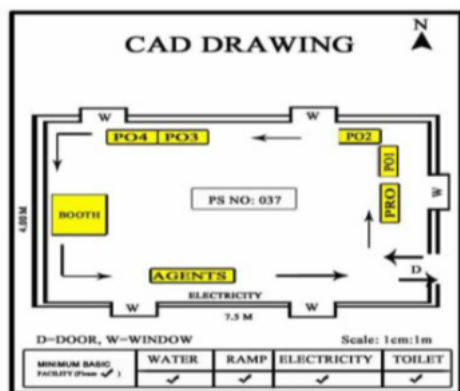

নির্বাচক নিবন্ধন আধিকারিকের স্বাক্ষর

Nazri Naksha

Google Map View

Polling Station Building Front View

Polling Station Front View

Cad View

Key MAP View

1 নাম : রাধারানী দুর্লভ (বাগ) স্বামীর নাম: রঞ্জিত দুর্লভ বাড়ির নং : n0394 বয়স : 35 লিঙ্গ : মহিলা	TIQ1494772 ফটো উপলব্ধ	2 নাম : মিনতি (বিশ্বাস) কর্মকার স্বামীর নাম: সমরেশ কর্মকার বাড়ির নং : n0208 বয়স : 59 লিঙ্গ : মহিলা	WB/19/089/510555 ফটো উপলব্ধ	3 নাম : নন্দলাল ঋষিদাস পিতার নাম: সতিশ ঋষিদাস বাড়ির নং : n0062 বয়স : 52 লিঙ্গ : পুরুষ	MGS2473163 ফটো উপলব্ধ
4 নাম : সুষমা দাস স্বামীর নাম: নন্দলাল দাস বাড়ির নং : n0062 বয়স : 46 লিঙ্গ : মহিলা	TIQ0974519 ফটো উপলব্ধ	5 নাম : বাসুদেব দে স্বামীর নাম: পঙ্কজ দে বাড়ির নং : এন006 বয়স : 40 লিঙ্গ : মহিলা	TIQ2471647 ফটো উপলব্ধ	6 নাম : কৃষ্ণা ঋষি দাস পিতার নাম: নন্দ ঋষি দাস বাড়ির নং : এন0056 বয়স : 20 লিঙ্গ : পুরুষ	TIQ2468387 ফটো উপলব্ধ
7 নাম : পদ্মাবালা ঋষিদাস স্বামীর নাম: সন্যাসী ঋষিদাস বাড়ির নং : n0063 বয়স : 74 লিঙ্গ : মহিলা	MGS1574110 ফটো উপলব্ধ	8 নাম : রমেন ঋষিদাস পিতার নাম: সন্যাসী ঋষিদাস বাড়ির নং : n0063 বয়স : 59 লিঙ্গ : পুরুষ	MGS1573625 ফটো উপলব্ধ	9 নাম : কল্পনা ঋষিদাস স্বামীর নাম: রমেন ঋষিদাস বাড়ির নং : n0063 বয়স : 50 লিঙ্গ : মহিলা	MGS1574128 ফটো উপলব্ধ
10 নাম : তপন ঋষিদাস পিতার নাম: সন্যাসী ঋষিদাস বাড়ির নং : n0063 বয়স : 52 লিঙ্গ : পুরুষ	MGS2473155 ফটো উপলব্ধ	11 নাম : শিল্পী দও স্বামীর নাম: নিখিল দও বাড়ির নং : n0063 বয়স : 44 লিঙ্গ : মহিলা	TIQ0974451 ফটো উপলব্ধ	12 নাম : সন্ধ্যা ঋষি দাস স্বামীর নাম: তপন ঋষি দাস বাড়ির নং : n0063 বয়স : 38 লিঙ্গ : মহিলা	MGS2977155 ফটো উপলব্ধ
13 নাম : সৌরভ মন্ডল পিতার নাম: অমিয় মন্ডল বাড়ির নং : n0063 বয়স : 35 লিঙ্গ : পুরুষ	TIQ0867598 ফটো উপলব্ধ	14 নাম : শ্যামলী ঋষিদাস স্বামীর নাম: সুনীল ঋষিদাস বাড়ির নং : n0312 বয়স : 41 লিঙ্গ : মহিলা	TIQ0867432 ফটো উপলব্ধ	15 নাম : প্রমিলা ঋষিদাস স্বামীর নাম: নরেন ঋষিদাস বাড়ির নং : n0056 বয়স : 78 লিঙ্গ : মহিলা	MGS1573286 ফটো উপলব্ধ
16 নাম : পূর্ণিমা ঋষিদাস স্বামীর নাম: লক্ষন ঋষিদাস বাড়ির নং : n0056 বয়স : 53 লিঙ্গ : মহিলা	MGS1776020 ফটো উপলব্ধ	17 নাম : ভরত ঋষিদাস পিতার নাম: নরেন ঋষিদাস বাড়ির নং : n0056 বয়স : 46 লিঙ্গ : পুরুষ	MGS1573633 ফটো উপলব্ধ	18 নাম : বিশ্বনাথ ঋষিদাস পিতার নাম: গোষ্ঠ ঋষিদাস বাড়ির নং : n0059 বয়স : 64 লিঙ্গ : পুরুষ	TIQ1637578 ফটো উপলব্ধ
19 নাম : অঞ্জনা ঋষিদাস স্বামীর নাম: বিশ্বনাথ ঋষিদাস বাড়ির নং : n0059 বয়স : 53 লিঙ্গ : মহিলা	TIQ1637693 ফটো উপলব্ধ	20 নাম : বাসুদেব ঋষিদাস পিতার নাম: গোষ্ঠ ঋষিদাস বাড়ির নং : n0059 বয়স : 56 লিঙ্গ : পুরুষ	MGS1570407 ফটো উপলব্ধ	21 নাম : তাপস চন্দ্র ঋষিদাস পিতার নাম: বাসুদেব ঋষিদাস বাড়ির নং : n0059 বয়স : 37 লিঙ্গ : পুরুষ	TIQ0867366 ফটো উপলব্ধ
22 নাম : প্রেম ঋষিদাস পিতার নাম: বাসুদেব ঋষিদাস বাড়ির নং : n0059 বয়স : 31 লিঙ্গ : পুরুষ	TIQ1494921 ফটো উপলব্ধ	23 নাম : অনিল ঋষিদাস পিতার নাম: গোষ্ঠ ঋষিদাস বাড়ির নং : n0059 বয়স : 50 লিঙ্গ : পুরুষ	MGS1570704 ফটো উপলব্ধ	24 নাম : মিনতী ঋষিদাস স্বামীর নাম: অনিল ঋষিদাস বাড়ির নং : n0059 বয়স : 45 লিঙ্গ : মহিলা	TIQ1494756 ফটো উপলব্ধ
25 নাম : সুনীল ঋষি দাস পিতার নাম: গোষ্ঠ ঋষি দাস বাড়ির নং : n0059 বয়স : 45 লিঙ্গ : পুরুষ	MGS2977080 ফটো উপলব্ধ	26 নাম : নীলরতন ঋষিদাস পিতার নাম: সতিশ ঋষিদাস বাড়ির নং : n0060 বয়স : 58 লিঙ্গ : পুরুষ	MGS1571512 ফটো উপলব্ধ	27 নাম : কাজল ঋষিদাস স্বামীর নাম: নীলরতন ঋষিদাস বাড়ির নং : n0060 বয়স : 55 লিঙ্গ : মহিলা	MGS1570159 ফটো উপলব্ধ
28 নাম : মৌসুমী দাস পিতার নাম: লক্ষন দাস বাড়ির নং : n0056 বয়স : 27 লিঙ্গ : মহিলা	TIQ1825397 ফটো উপলব্ধ	29 নাম : সুজাতা দাস পিতার নাম: দুলাল চন্দ্র দাস বাড়ির নং : n0064 বয়স : 42 লিঙ্গ : মহিলা	MGS3081999 ফটো উপলব্ধ	30 নাম : দেবনাথ দাস পিতার নাম: দুলাল চন্দ্র দাস বাড়ির নং : n0064 বয়স : 41 লিঙ্গ : পুরুষ	MGS3081981 ফটো উপলব্ধ