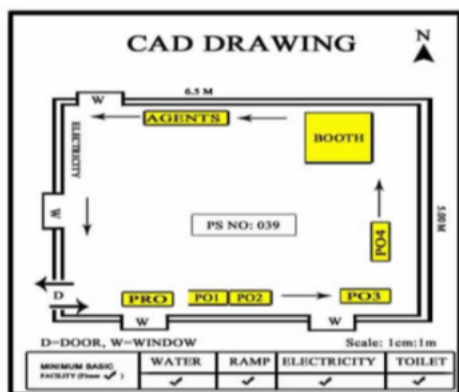

নির্বাচক নিবন্ধন আধিকারিকের স্বাক্ষর

Nazri Naksha

Google Map View

Polling Station Building Front View

Polling Station Front View

Cad View

Key MAP View

1 নাম : সেখ কুতুবুদ্দিন পিতার নাম : সেখ আকচির আলি বাড়ির নং : n0007 বয়স : 46 লিঙ্গ : পুরুষ	MGS1569243 ফটো উপলব্ধ	2 নাম : ইসমাতারা বিবি স্বামীর নাম : সেখ কুতুবুদ্দিন বাড়ির নং : n0007 বয়স : 41 লিঙ্গ : মহিলা	MGS2474484 ফটো উপলব্ধ	3 নাম : আনোয়ারা বিবি স্বামীর নাম : সহিদুল ইসলাম বাড়ির নং : n0008 বয়স : 59 লিঙ্গ : মহিলা	WB/19/089/078656 ফটো উপলব্ধ
4 নাম : আব্দুল হান্নিফ পিতার নাম : সাহিদুল ইসলাম বাড়ির নং : n0008 বয়স : 33 লিঙ্গ : পুরুষ	TIQ0974972 ফটো উপলব্ধ	5 নাম : সুহানা আঞ্জুম স্বামীর নাম : আব্দুল হামিদ বাড়ির নং : n0008 বয়স : 33 লিঙ্গ : মহিলা	TIQ1374156 ফটো উপলব্ধ	6 নাম : সহিদ মোল্লা পিতার নাম : নসিম আলি মন্ডল বাড়ির নং : n0008 বয়স : 59 লিঙ্গ : পুরুষ	TIQ1122175 ফটো উপলব্ধ
7 নাম : আব্দুল হান্নিফ পিতার নাম : সাহিদুল ইসলাম বাড়ির নং : n0008 বয়স : 34 লিঙ্গ : পুরুষ	TIQ1638162 ফটো উপলব্ধ	8 নাম : আব্দুল হান্নিফ পিতার নাম : সাহিদুল ইসলাম বাড়ির নং : n0008 বয়স : 33 লিঙ্গ : পুরুষ	TIQ1638154 ফটো উপলব্ধ	9 নাম : রবিউল হক পিতার নাম : পরান মন্ডল বাড়ির নং : n0009 বয়স : 66 লিঙ্গ : পুরুষ	WB/19/089/078306 ফটো উপলব্ধ
10 নাম : সাহিদা বিবি স্বামীর নাম : রবিউল হক বাড়ির নং : n0009 বয়স : 57 লিঙ্গ : মহিলা	WB/19/089/078531 ফটো উপলব্ধ	11 নাম : সাহারা খাতুন পিতার নাম : রবিউল হক বাড়ির নং : n0009 বয়স : 33 লিঙ্গ : মহিলা	TIQ1251784 ফটো উপলব্ধ	12 নাম : রিজিয়া বিবি স্বামীর নাম : আবু সিদ্দীক বাড়ির নং : n0011 বয়স : 71 লিঙ্গ : মহিলা	TIQ2013365 ফটো উপলব্ধ
13 নাম : রাবীয়া বিবি স্বামীর নাম : সিরাজুল হক বাড়ির নং : n0001 বয়স : 33 লিঙ্গ : মহিলা	WB/19/089/078144 ফটো উপলব্ধ	14 নাম : সাহাবুদ্দীন হক পিতার নাম : সিরাজুল হক বাড়ির নং : n0001 বয়স : 33 লিঙ্গ : পুরুষ	TIQ1122076 ফটো উপলব্ধ	15 নাম : সাহানা বিবি স্বামীর নাম : মহঃ সাবির আলি বাড়ির নং : n0019 বয়স : 41 লিঙ্গ : মহিলা	GWZ2439099 ফটো উপলব্ধ
16 নাম : মোঃ সাবির আলি পিতার নাম : মোঃ জোহর আলি বাড়ির নং : n0019 বয়স : 40 লিঙ্গ : পুরুষ	MGS2748614 ফটো উপলব্ধ	17 নাম : রহিমা বিবি স্বামীর নাম : আবদুল খতিব সেখ বাড়ির নং : n0020 বয়স : 64 লিঙ্গ : মহিলা	WB/19/089/078520 ফটো উপলব্ধ	18 নাম : সাবানা ইয়াসমিন মায়ের নাম : রহিমা বিবি বাড়ির নং : n0020 বয়স : 42 লিঙ্গ : মহিলা	TIQ0117853 ফটো উপলব্ধ
19 নাম : তাজমিনা বিবি স্বামীর নাম : মোঃ মোহিন মন্ডল বাড়ির নং : n0136 বয়স : 38 লিঙ্গ : মহিলা	TIQ0975110 ফটো উপলব্ধ	20 নাম : মমতাজ খাতুন পিতার নাম : ইসমাইল মন্ডল বাড়ির নং : n0136 বয়স : 38 লিঙ্গ : মহিলা	TIQ1373968 ফটো উপলব্ধ	21 নাম : জাহানারা বিবি স্বামীর নাম : সেখ আতিয়ার রহমান বাড়ির নং : n0013 বয়স : 61 লিঙ্গ : মহিলা	WB/19/089/078108 ফটো উপলব্ধ
22 নাম : জহীরন বিবি স্বামীর নাম : শেখ হাফীজুল রহমান বাড়ির নং : n0025 বয়স : 51 লিঙ্গ : মহিলা	WB/19/089/078499 ফটো উপলব্ধ	23 নাম : রিয়াজাত হোসেন পিতার নাম : খেলাপাত হোসেন বাড়ির নং : n0041 বয়স : 46 লিঙ্গ : পুরুষ	MGS1569409 ফটো উপলব্ধ	24 নাম : নজরুল ইসলাম সেখ পিতার নাম : নুর মহম্মদ সেখ বাড়ির নং : n0005 বয়স : 56 লিঙ্গ : পুরুষ	WB/19/089/078482 ফটো উপলব্ধ
25 নাম : সরিফুল ইসলাম পিতার নাম : সেখ আরিফ বাড়ির নং : n0005 বয়স : 33 লিঙ্গ : পুরুষ	TIQ1251768 ফটো উপলব্ধ	26 নাম : রাহিলা খাতুন বিবি স্বামীর নাম : সরিফুল ইসলাম বাড়ির নং : n0005 বয়স : 32 লিঙ্গ : মহিলা	TIQ1373893 ফটো উপলব্ধ	27 নাম : রিজিয়া বিবি স্বামীর নাম : সেখ সোয়েব আলী বাড়ির নং : n0144 বয়স : 59 লিঙ্গ : মহিলা	TIQ2338010 ফটো উপলব্ধ
28 নাম : সেখ রবিউল হক পিতার নাম : খতিব বাড়ির নং : n0133 বয়স : 54 লিঙ্গ : পুরুষ	WB/19/089/078826 ফটো উপলব্ধ	29 নাম : রসিদা বিবি স্বামীর নাম : রবি উল হক সেখ বাড়ির নং : n0133 বয়স : 51 লিঙ্গ : মহিলা	WB/19/089/078601 ফটো উপলব্ধ	30 নাম : ফজলুল হক পিতার নাম : আব্দুল লতিব বাড়ির নং : n0074 বয়স : 39 লিঙ্গ : পুরুষ	TIQ0975201 ফটো উপলব্ধ