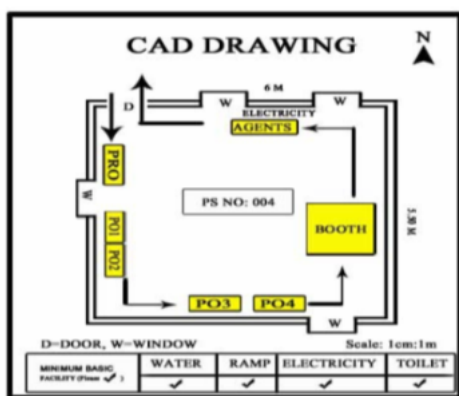

নির্বাচক নিবন্ধন আধিকারিকের স্বাক্ষর

Nazri Naksha

Google Map View

Polling Station Building Front View

Polling Station Front View

Cad View

Key MAP View

1 নাম : নিচারণ বিবি স্বামীর নাম: মাজেদ আলি খান বাড়ির নং : n0219 বয়স : 81 লিঙ্গ : মহিলা	FKY0255307 ফটো উপলব্ধ	2 নাম : তনুজা বিবি স্বামীর নাম: রেজাউল হক বাড়ির নং : n0207 বয়স : 42 লিঙ্গ : মহিলা	TIQ1106558 ফটো উপলব্ধ	3 নাম : ইউনুস গাজী পিতার নাম: নসিমুদ্দিন গাজী বাড়ির নং : n0185 বয়স : 42 লিঙ্গ : পুরুষ	TIQ1106533 ফটো উপলব্ধ
4 নাম : নূর জাহান বিবি স্বামীর নাম: ইউনুস গাজী বাড়ির নং : n0185 বয়স : 66 লিঙ্গ : মহিলা	MGS2968568 ফটো উপলব্ধ	5 নাম : ইব্রাহিম গাজী পিতার নাম: ইউনুস গাজী বাড়ির নং : n0185 বয়স : 42 লিঙ্গ : পুরুষ	TIQ1106541 ফটো উপলব্ধ	6 নাম : মনোয়ারা বিবি স্বামীর নাম: ইব্রাহিম গাজী বাড়ির নং : n0185 বয়স : 35 লিঙ্গ : মহিলা	TIQ1359272 ফটো উপলব্ধ
7 নাম : সঞ্জয় মুরমু পিতার নাম: মঙ্গল মুরমু বাড়ির নং : n0185 বয়স : 31 লিঙ্গ : পুরুষ	TIQ1630029 ফটো উপলব্ধ	8 নাম : বিজয় মুরমু পিতার নাম: মঙ্গল মুরমু বাড়ির নং : এন0003 বয়স : 31 লিঙ্গ : পুরুষ	TIQ2407278 ফটো উপলব্ধ	9 নাম : সাহানারা বিবি স্বামীর নাম: হাফিজুল মণ্ডল বাড়ির নং : n0234 বয়স : 39 লিঙ্গ : মহিলা	TIQ1716638 ফটো উপলব্ধ
10 নাম : তসলিমা খাতুন স্বামীর নাম: সেখ সিরাজুল বাড়ির নং : n0232 বয়স : 40 লিঙ্গ : মহিলা	TIQ1716539 ফটো উপলব্ধ	11 নাম : রুবিনা খাতুন স্বামীর নাম: সেখ ইয়াসিন বাড়ির নং : এন0232 বয়স : 22 লিঙ্গ : মহিলা	TIQ2413144 ফটো উপলব্ধ	12 নাম : সেখ ইয়াসিন পিতার নাম: সেখ সিরাজুল বাড়ির নং : n0232 বয়স : 25 লিঙ্গ : পুরুষ	TIQ1939933 ফটো উপলব্ধ
13 নাম : খায়কুন বেগম স্বামীর নাম: আবুসান আকুঞ্জি বাড়ির নং : এন0093 বয়স : 32 লিঙ্গ : মহিলা	TIQ2429058 ফটো উপলব্ধ	14 নাম : সাহিনা খাতুন পিতার নাম: বাবলু আকুঞ্জি বাড়ির নং : এন0073 বয়স : 21 লিঙ্গ : মহিলা	TIQ2427466 ফটো উপলব্ধ	15 নাম : আলাউদ্দিন আকুঞ্জি পিতার নাম: নইমুদ্দিন আকুঞ্জি বাড়ির নং : n0073 বয়স : 75 লিঙ্গ : পুরুষ	MGS1540400 ফটো উপলব্ধ
16 নাম : হালিমিন আকুঞ্জি স্বামীর নাম: আলাউদ্দিন আকুঞ্জি বাড়ির নং : n0073 বয়স : 67 লিঙ্গ : মহিলা	WB/19/089/003280 ফটো উপলব্ধ	17 নাম : বাবলু আকুঞ্জি পিতার নাম: আলাউদ্দিন আকুঞ্জি বাড়ির নং : n0073 বয়স : 42 লিঙ্গ : পুরুষ	MGS2739266 ফটো উপলব্ধ	18 নাম : আবুসান আকুঞ্জি পিতার নাম: আলাউদ্দিন আকুঞ্জি বাড়ির নং : n0073 বয়স : 40 লিঙ্গ : পুরুষ	MGS2739274 ফটো উপলব্ধ
19 নাম : তাহামিনা বিবি স্বামীর নাম: বাবলু আকুঞ্জি বাড়ির নং : n0073 বয়স : 39 লিঙ্গ : মহিলা	MGS3073939 ফটো উপলব্ধ	20 নাম : মামনি ওরাং পিতার নাম: রুপচাঁদ ওরাং বাড়ির নং : এন0106 বয়স : 22 লিঙ্গ : মহিলা	TIQ2354595 ফটো উপলব্ধ	21 নাম : নেপাল ওরাং পিতার নাম: নিরাপদ ওরাং বাড়ির নং : n0094 বয়স : 54 লিঙ্গ : পুরুষ	MGS2446441 ফটো উপলব্ধ
22 নাম : রঞ্জিত ওরাং পিতার নাম: নিরাপদ ওরাং বাড়ির নং : n0094 বয়স : 40 লিঙ্গ : পুরুষ	MGS2447944 ফটো উপলব্ধ	23 নাম : শংকর ওরাং পিতার নাম: নিরাপদ ওরাং বাড়ির নং : n0094 বয়স : 51 লিঙ্গ : পুরুষ	MGS1540806 ফটো উপলব্ধ	24 নাম : কোমিলা ওরাং (কোরা) স্বামীর নাম: নেপাল ওরাং বাড়ির নং : n0094 বয়স : 43 লিঙ্গ : মহিলা	TIQ1107077 ফটো উপলব্ধ
25 নাম : অঞ্জনা ওরাং স্বামীর নাম: শঙ্কর ওরাং বাড়ির নং : n0094 বয়স : 39 লিঙ্গ : মহিলা	TIQ0958181 ফটো উপলব্ধ	26 নাম : চায়না ওরাং স্বামীর নাম: অর্জুন ওরাং বাড়ির নং : n0094 বয়স : 33 লিঙ্গ : মহিলা	TIQ1242429 ফটো উপলব্ধ	27 নাম : পলাশ ওরাং পিতার নাম: শংকর ওরাং বাড়ির নং : ভালুকা পূর্ব পারা বয়স : 20 লিঙ্গ : পুরুষ	TIQ2530913 ফটো উপলব্ধ
28 নাম : শর্মিলা ওরাং পিতার নাম: কেপ্তে ওরাং বাড়ির নং : n0105 বয়স : 29 লিঙ্গ : মহিলা	TIQ1629971 ফটো উপলব্ধ	29 নাম : প্রদীপ ওরাং পিতার নাম: কেপ্তে ওরাং বাড়ির নং : n0105 বয়স : 34 লিঙ্গ : পুরুষ	TIQ0958306 ফটো উপলব্ধ	30 নাম : শুশিলা ওরাং স্বামীর নাম: আদল ওরাং বাড়ির নং : n0106 বয়স : 85 লিঙ্গ : মহিলা	WB/19/089/003379 ফটো উপলব্ধ