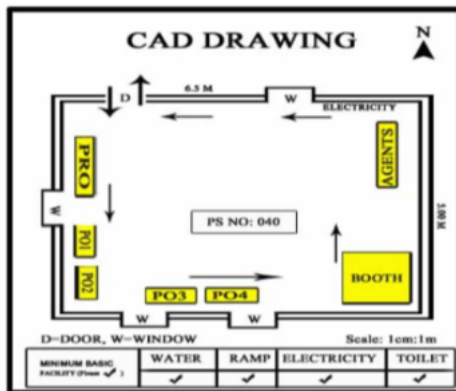

নির্বাচক নিবন্ধন আধিকারিকের স্বাক্ষর

Nazri Naksha

Google Map View

Polling Station Building Front View

Polling Station Front View

Cad View

Key MAP View

1 নাম : লালবানু বিবি মায়ের নাম : শহরজান বিবি বাড়ির নং : n0091 বয়স : 43 লিঙ্গ : মহিলা	MGS3082765 ফটো উপলব্ধ	2 নাম : রফিকুল মন্ডল পিতার নাম : আশরাফ মন্ডল বাড়ির নং : n0091 বয়স : 51 লিঙ্গ : পুরুষ	WB/19/089/084456 ফটো উপলব্ধ	3 নাম : সাকিলা বিবি স্বামীর নাম : রফিকুল মন্ডল বাড়ির নং : n0091 বয়স : 47 লিঙ্গ : মহিলা	MGS2476075 ফটো উপলব্ধ
4 নাম : আব্দুল লতিফ পিতার নাম : রজব আলি মন্ডল বাড়ির নং : n0099 বয়স : 69 লিঙ্গ : পুরুষ	WB/19/089/084347 ফটো উপলব্ধ	5 নাম : আব্দুল হালিম পিতার নাম : আব্দুল লতিফ বাড়ির নং : n0099 বয়স : 38 লিঙ্গ : পুরুষ	MGS2978609 ফটো উপলব্ধ	6 নাম : সাবেকুন নাহার বিবি স্বামীর নাম : আব্দুল হালিম বাড়ির নং : n0099 বয়স : 32 লিঙ্গ : মহিলা	TIQ1252436 ফটো উপলব্ধ
7 নাম : আব্দুল আলিম পিতার নাম : আব্দুল লতিফ বাড়ির নং : n0099 বয়স : 35 লিঙ্গ : পুরুষ	TIQ0868885 ফটো উপলব্ধ	8 নাম : সেলিম মন্ডল পিতার নাম : লতিফ মন্ডল বাড়ির নং : n0099 বয়স : 41 লিঙ্গ : পুরুষ	MGS2476281 ফটো উপলব্ধ	9 নাম : মহঃ মহাসিন আলি পিতার নাম : সামসের মন্ডল বাড়ির নং : n0105 বয়স : 59 লিঙ্গ : পুরুষ	WB/19/089/084416 ফটো উপলব্ধ
10 নাম : জুলফিকার আলি পিতার নাম : মহাসিন আলি বাড়ির নং : n0105 বয়স : 32 লিঙ্গ : পুরুষ	TIQ1342195 ফটো উপলব্ধ	11 নাম : সফিয়া র রহমান পিতার নাম : বিণ্ড মন্ডল বাড়ির নং : n0108 বয়স : 70 লিঙ্গ : পুরুষ	TIQ2008951 ফটো উপলব্ধ	12 নাম : রেহেনারা বিবি স্বামীর নাম : সফিয়ার রহমান মন্ডল বাড়ির নং : n0108 বয়স : 60 লিঙ্গ : মহিলা	TIQ2338044 ফটো উপলব্ধ
13 নাম : আব্দুল রহিম মন্ডল পিতার নাম : সফিয়ার রহমান বাড়ির নং : n0108 বয়স : 36 লিঙ্গ : পুরুষ	TIQ0976191 ফটো উপলব্ধ	14 নাম : সেইফুল ইসলাম পিতার নাম : সফিয়ার রহমান বাড়ির নং : n0108 বয়স : 32 লিঙ্গ : পুরুষ	TIQ1374263 ফটো উপলব্ধ	15 নাম : সাবেরা স্বামীর নাম : নবীরসুল মন্ডল বাড়ির নং : n0115 বয়স : 62 লিঙ্গ : মহিলা	WB/19/089/084203 ফটো উপলব্ধ
16 নাম : মোঃ কালাম মায়ের নাম : সাবেরা বাড়ির নং : n0115 বয়স : 31 লিঙ্গ : পুরুষ	TIQ1374461 ফটো উপলব্ধ	17 নাম : জুমরতী পিতার নাম : নবীরসুল সেখ বাড়ির নং : n0115 বয়স : 42 লিঙ্গ : পুরুষ	MGS3082872 ফটো উপলব্ধ	18 নাম : জুমান মন্ডল পিতার নাম : নবীরসুল শেখ বাড়ির নং : n0115 বয়স : 37 লিঙ্গ : পুরুষ	TIQ0868976 ফটো উপলব্ধ
19 নাম : মিনা বিবি স্বামীর নাম : জুমান বাড়ির নং : n0115 বয়স : 36 লিঙ্গ : মহিলা	TIQ1122464 ফটো উপলব্ধ	20 নাম : মোঃ গোলাম মায়ের নাম : সাবেরা বিবি বাড়ির নং : n0115 বয়স : 35 লিঙ্গ : পুরুষ	TIQ1374420 ফটো উপলব্ধ	21 নাম : মহঃ ছালাম মায়ের নাম : সাবেরা বিবি বাড়ির নং : n0115 বয়স : 33 লিঙ্গ : পুরুষ	TIQ1374511 ফটো উপলব্ধ
22 নাম : রাহিমা বিবি স্বামীর নাম : সাহরুল হোসেন বাড়ির নং : n0074 বয়স : 37 লিঙ্গ : মহিলা	MGS3082856 ফটো উপলব্ধ	23 নাম : সাফিয়া বিবি স্বামীর নাম : আব্দুল হাসেম মন্ডল বাড়ির নং : n0074 বয়স : 63 লিঙ্গ : মহিলা	WB/19/089/084281 ফটো উপলব্ধ	24 নাম : নজরুল হোসেন পিতার নাম : আব্দুল হাসেম মন্ডল বাড়ির নং : n0074 বয়স : 38 লিঙ্গ : পুরুষ	MGS3082930 ফটো উপলব্ধ
25 নাম : সামিয়ারা বিবি পিতার নাম : নজরুল হোসেন বাড়ির নং : n0074 বয়স : 34 লিঙ্গ : মহিলা	TIQ1374313 ফটো উপলব্ধ	26 নাম : মকবুলআলম মন্ডল পিতার নাম : আব্দুল হাসেম মন্ডল বাড়ির নং : n0074 বয়স : 50 লিঙ্গ : পুরুষ	MGS2476034 ফটো উপলব্ধ	27 নাম : জিয়াউল হোসেন পিতার নাম : আব্দুল হাসেম মন্ডল বাড়ির নং : n0074 বয়স : 39 লিঙ্গ : পুরুষ	TIQ0868745 ফটো উপলব্ধ
28 নাম : লাইলিমা বিবি স্বামীর নাম : মকবুল আলম মন্ডল বাড়ির নং : n0074 বয়স : 40 লিঙ্গ : মহিলা	MGS2476042 ফটো উপলব্ধ	29 নাম : সাহারুল হোসেন পিতার নাম : আব্দুল হাসেম মন্ডল বাড়ির নং : n0074 বয়স : 41 লিঙ্গ : পুরুষ	MGS2978526 ফটো উপলব্ধ	30 নাম : জাহানারা বিবি স্বামীর নাম : আব্দুল গফফার বাড়ির নং : n0164 বয়স : 41 লিঙ্গ : মহিলা	MGS2475572 ফটো উপলব্ধ