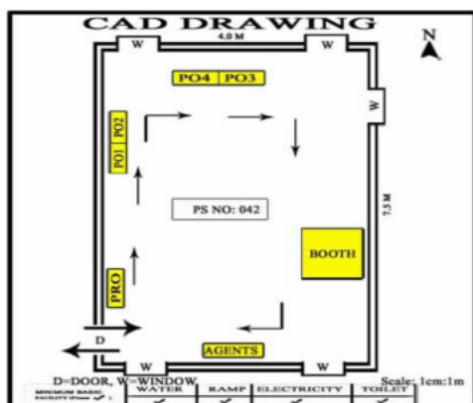

নির্বাচক নিবন্ধন আধিকারিকের স্বাক্ষর

Nazri Naksha

Google Map View

Polling Station Building Front View

Polling Station Front View

Cad View

Key MAP View

1 নাম : আজিমা বিবি স্বামীর নাম: আলাউদ্দিন মণ্ডল বাড়ির নং : n0088 বয়স : 51 লিঙ্গ : মহিলা	WB/19/089/090284	2 নাম : আনোয়ার হোসেন পিতার নাম: নুর হোসেন বাড়ির নং : n0050 বয়স : 36 লিঙ্গ : পুরুষ	TIQ0870154	3 নাম : রজনবিবি স্বামীর নাম: সবির হোসেন বাড়ির নং : n0051 বয়স : 53 লিঙ্গ : মহিলা	MGS2477750
4 নাম : মিজানুর রহমান মন্ডল পিতার নাম: মুজিবর রহমান মন্ডল বাড়ির নং : n0051 বয়স : 43 লিঙ্গ : পুরুষ	MGS2477776	5 নাম : মোঃ সাকির হোসেন পিতার নাম: সাবির হোসেন বাড়ির নং : n0051 বয়স : 39 লিঙ্গ : পুরুষ	MGS2979524	6 নাম : জাকির হোসেন পিতার নাম: সাবির হোসেন বাড়ির নং : n0051 বয়স : 38 লিঙ্গ : পুরুষ	TIQ1253210
7 নাম : কামাল হোসেন পিতার নাম: সাবির হোসেন বাড়ির নং : n0051 বয়স : 35 লিঙ্গ : পুরুষ	TIQ1253202	8 নাম : উম্মে সাহানী নাজমীন স্বামীর নাম: মিজানুর রহমান বাড়ির নং : n0051 বয়স : 36 লিঙ্গ : মহিলা	RXT0910026	9 নাম : সাবেরা বিবি স্বামীর নাম: আবুল হোসেন মন্ডল বাড়ির নং : n0052 বয়স : 55 লিঙ্গ : মহিলা	WB/19/089/090510
10 নাম : আকবর হোসেন পিতার নাম: আবুল হোসেন বাড়ির নং : n0052 বয়স : 37 লিঙ্গ : পুরুষ	MGS3083599	11 নাম : আলী হোসেন পিতার নাম: মহম্মদ খালিফা বাড়ির নং : n0053 বয়স : 66 লিঙ্গ : পুরুষ	TIQ2586444	12 নাম : দারাউল হোসেন পিতার নাম: আলী হোসেন বাড়ির নং : n0053 বয়স : 39 লিঙ্গ : পুরুষ	TIQ0870162
13 নাম : ফরিদ হোসেন পিতার নাম: আলী হোসেন বাড়ির নং : n0053 বয়স : 36 লিঙ্গ : পুরুষ	TIQ0870170	14 নাম : মোমেনা বিবি পিতার নাম: ফরিদ হোসেন বাড়ির নং : n0053 বয়স : 34 লিঙ্গ : মহিলা	TIQ1639210	15 নাম : সরিফুল মন্ডল মায়ের নাম: ছালেমা বিবি বাড়ির নং : n0054 বয়স : 31 লিঙ্গ : পুরুষ	TIQ1376086
16 নাম : মমিনুল হক মায়ের নাম: ছালেমা বিবি বাড়ির নং : n0054 বয়স : 40 লিঙ্গ : পুরুষ	MGS2979623	17 নাম : পারমিনা খাতুন স্বামীর নাম: মমিনুল হক বাড়ির নং : n0054 বয়স : 33 লিঙ্গ : মহিলা	TIQ1376268	18 নাম : মোঃ আলি হোসেন পিতার নাম: আকের মন্ডল বাড়ির নং : n0058 বয়স : 75 লিঙ্গ : পুরুষ	WB/19/089/090073
19 নাম : আনোয়ারা বিবি স্বামীর নাম: মহঃ আলি হোসেন বাড়ির নং : n0058 বয়স : 70 লিঙ্গ : মহিলা	WB/19/089/090153	20 নাম : রুপা বিবি স্বামীর নাম: রাজ উদ্দিন বাড়ির নং : n0058 বয়স : 33 লিঙ্গ : মহিলা	TIQ1376334	21 নাম : রিজিয়া বিবি স্বামীর নাম: আব্দুল হাকিম বাড়ির নং : n0070 বয়স : 61 লিঙ্গ : মহিলা	MGS1808450
22 নাম : আনুরা বিবি স্বামীর নাম: আনোয়ার আলী মন্ডল বাড়ির নং : n0096 বয়স : 56 লিঙ্গ : মহিলা	WB/19/089/090183	23 নাম : হাসান আলি মন্ডল পিতার নাম: আনোয়ার আলি মন্ডল বাড়ির নং : n0096 বয়স : 37 লিঙ্গ : পুরুষ	MGS3083268	24 নাম : হোসেন আলি মন্ডল পিতার নাম: আনোয়ার আলি মন্ডল বাড়ির নং : n0096 বয়স : 37 লিঙ্গ : পুরুষ	MGS3083276
25 নাম : রিয়াজ উদ্দিন পিতার নাম: মহঃ আলাউদ্দিন বাড়ির নং : n0088 বয়স : 31 লিঙ্গ : পুরুষ	TIQ1375807	26 নাম : রহিমা বিবি পিতার নাম: মুল্লুকচাদ মন্ডল বাড়ির নং : n0085 বয়স : 56 লিঙ্গ : মহিলা	WB/19/089/090402	27 নাম : আজিজুলহক মন্ডল পিতার নাম: মুল্লুকচাদ মন্ডল বাড়ির নং : n0085 বয়স : 53 লিঙ্গ : পুরুষ	MGS0186627
28 নাম : আজিমা বিবি স্বামীর নাম: আজিজুল হক মণ্ডল বাড়ির নং : n0085 বয়স : 46 লিঙ্গ : মহিলা	TIQ0132514	29 নাম : হাফিজা খাতুন পিতার নাম: ইসমাইল মন্ডল বাড়ির নং : n0085 বয়স : 33 লিঙ্গ : মহিলা	TIQ1497668	30 নাম : হাবিবুল্লা পিতার নাম: আজিজুল বাড়ির নং : n0085 বয়স : 30 লিঙ্গ : পুরুষ	TIQ1497502