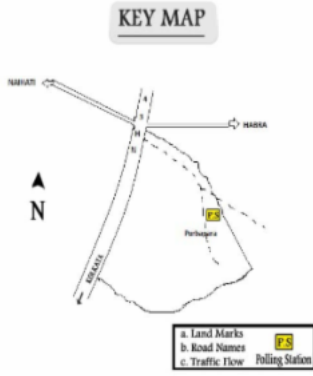

Nazri Naksha