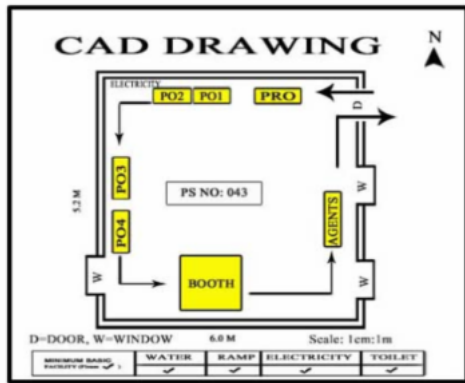

নির্বাচক নিবন্ধন আধিকারিকের স্বাক্ষর

Nazri Naksha

Google Map View

Polling Station Building Front View

Polling Station Front View

Cad View

Key MAP View

1 নাম : সেখ আকরাম আলি পিতার নাম: সেখ পিয়ার আলি বাড়ির নং : n0103 বয়স : 71 লিঙ্গ : পুরুষ	WB/19/089/093493	2 নাম : আলেক জান বিবি স্বামীর নাম: আকরাম আলি সেখ বাড়ির নং : n0103 বয়স : 63 লিঙ্গ : মহিলা	MGS0187690	3 নাম : মেকাইল মন্ডল পিতার নাম: একরামউদ্দিন বাড়ির নং : n0103 বয়স : 38 লিঙ্গ : পুরুষ	TIQ0978460
4 নাম : ইসমাইল মন্ডল পিতার নাম: একরামউদ্দিন বাড়ির নং : n0103 বয়স : 37 লিঙ্গ : পুরুষ	TIQ0978338	5 নাম : সেলিমা বিবি স্বামীর নাম: মেকাইল মন্ডল বাড়ির নং : n0103 বয়স : 32 লিঙ্গ : মহিলা	TIQ1498518	6 নাম : রবিউল মন্ডল পিতার নাম: মোঃ একরাম উদ্দিন বাড়ির নং : n0103 বয়স : 31 লিঙ্গ : পুরুষ	TIQ1376706
7 নাম : রহিমা বিবি স্বামীর নাম: কোরবান আলি বাড়ির নং : n0110 বয়স : 76 লিঙ্গ : মহিলা	WB/19/089/093210	8 নাম : সহিদুল ইসলাম মায়ের নাম: রহিমা বিবি বাড়ির নং : n0110 বয়স : 41 লিঙ্গ : পুরুষ	TIQ0977595	9 নাম : ফিরোজা বিবি স্বামীর নাম: সহিদুল ইসলাম বাড়ির নং : n0110 বয়স : 61 লিঙ্গ : মহিলা	WB/19/089/093302
10 নাম : মোহাম্মদ কাশেম আলি মন্ডল পিতার নাম: মোহাম্মদ কোরবান আলি মন্ডল বাড়ির নং : n0110 বয়স : 51 লিঙ্গ : পুরুষ	MGS1572304	11 নাম : তাজমিরা বিবি স্বামীর নাম: কাসেম আলি মন্ডল বাড়ির নং : n0110 বয়স : 42 লিঙ্গ : মহিলা	MGS2749927	12 নাম : সেখ জোহরুল হোসেন পিতার নাম: সেখ তোয়েব আলি বাড়ির নং : এন0078 বয়স : 35 লিঙ্গ : পুরুষ	TIQ0977546
13 নাম : মোঃ হোসেন পিতার নাম: সেখ তৈয়েব আলি বাড়ির নং : n0078 বয়স : 30 লিঙ্গ : পুরুষ	TIQ1639442	14 নাম : ফতেমা বিবি স্বামীর নাম: মোঃ মইদুল হক বাড়ির নং : এন9999 বয়স : 39 লিঙ্গ : মহিলা	TIQ1816503	15 নাম : মোঃ মইদুল হক পিতার নাম: মোঃ সামসুল হক বাড়ির নং : এন9999 বয়স : 42 লিঙ্গ : পুরুষ	MGS2468395
16 নাম : ফতেমা বিবি স্বামীর নাম: ফুলবারী মন্ডল বাড়ির নং : n0087 বয়স : 66 লিঙ্গ : মহিলা	WB/19/089/093233	17 নাম : ইদ্রিস আলি পিতার নাম: ফুলবারী মন্ডল বাড়ির নং : n0087 বয়স : 44 লিঙ্গ : পুরুষ	MGS2479046	18 নাম : মোমিলা বিবি স্বামীর নাম: ইদ্রিস আলি বাড়ির নং : n0087 বয়স : 38 লিঙ্গ : মহিলা	TIQ1610021
19 নাম : মীনারা বিবি স্বামীর নাম: আলাল উদ্দিন মন্ডল বাড়ির নং : n0020 বয়স : 51 লিঙ্গ : মহিলা	MGS1803741	20 নাম : নিজাম উদ্দিন মায়ের নাম: মীনারা বিবি বাড়ির নং : n0020 বয়স : 38 লিঙ্গ : পুরুষ	TIQ0977777	21 নাম : রোজিনা বিবি স্বামীর নাম: মোঃ আসরাফুল আলম গাজী বাড়ির নং : n0022 বয়স : 36 লিঙ্গ : মহিলা	MGS2979904
22 নাম : আনোয়ারা বিবি স্বামীর নাম: শাহাজামাল মন্ডল বাড়ির নং : n0029 বয়স : 61 লিঙ্গ : মহিলা	MGS2846673	23 নাম : বাকিবিল্লা মন্ডল পিতার নাম: শাহাজামাল মন্ডল বাড়ির নং : n0029 বয়স : 43 লিঙ্গ : পুরুষ	MGS2979839	24 নাম : এস্তাজ আলি মোল্লা মায়ের নাম: সেরিনা বিবি বাড়ির নং : n0095 বয়স : 34 লিঙ্গ : পুরুষ	TIQ1253582
25 নাম : সেরিনা বিবি স্বামীর নাম: মকবুল মোল্লা বাড়ির নং : n0095 বয়স : 49 লিঙ্গ : মহিলা	WB/19/089/093204	26 নাম : নুরজাহানবিবি স্বামীর নাম: বরবানী সেখ বাড়ির নং : n0003 বয়স : 66 লিঙ্গ : মহিলা	WB/19/089/093439	27 নাম : সেখ মনিরুল হক মায়ের নাম: নুরজাহান বিবি বাড়ির নং : n0003 বয়স : 37 লিঙ্গ : পুরুষ	TIQ0870253
28 নাম : সাবিনা ইয়াসমিন স্বামীর নাম: সেখ মনিরুল হক বাড়ির নং : n0003 বয়স : 32 লিঙ্গ : মহিলা	TIQ1376748	29 নাম : আবেরা বিবি স্বামীর নাম: সেখ রিয়াজুল বাড়ির নং : n0003 বয়স : 32 লিঙ্গ : মহিলা	TIQ1376904	30 নাম : আফ্রোজা বিবি স্বামীর নাম: মোঃ সাইফুল ইসলাম বাড়ির নং : n0007 বয়স : 53 লিঙ্গ : মহিলা	WB/19/089/093591