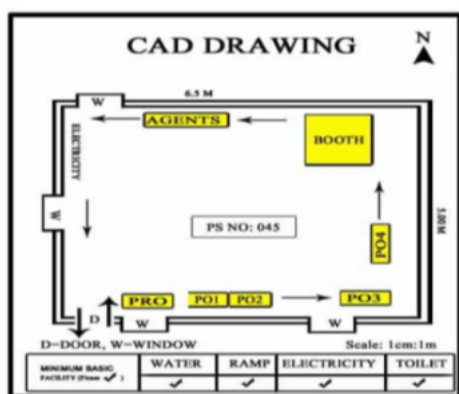

নির্বাচক নিবন্ধন আধিকারিকের স্বাক্ষর

Nazri Naksha

Google Map View

Polling Station Building Front View

Polling Station Front View

Cad View

Key MAP View

1 নাম : নূরনাহার বিবি মায়ের নাম : নূরজাহান বিবি বাড়ির নং : n0043 বয়স : 43 লিঙ্গ : মহিলা	MGS2136000 ফটো উপলব্ধ	2 নাম : স্বপ্না ঘোষ স্বামীর নাম : অভিজিৎ ঘোষ বাড়ির নং : n0250 বয়স : 37 লিঙ্গ : মহিলা	TIQ0874941 ফটো উপলব্ধ	3 নাম : মোঃ জাহাঙ্গীর আলি মন্ডল মায়ের নাম : নূর নাহার বিবি বাড়ির নং : N1000 বয়স : 24 লিঙ্গ : পুরুষ	TIQ2181808 ফটো উপলব্ধ
4 নাম : সোমা দাস প্রামাণিক স্বামীর নাম : সঞ্জু প্রামাণিক বাড়ির নং : N0076 বয়স : 28 লিঙ্গ : মহিলা	STB1944529 ফটো উপলব্ধ	5 নাম : মোঃ আদম পিতার নাম : মোঃ মসিয়ার রহমান বাড়ির নং : এন বয়স : 25 লিঙ্গ : পুরুষ	TIQ1964204 ফটো উপলব্ধ	6 নাম : মোঃ আলিবুদ্দিন পিতার নাম : মোঃ জালালউদ্দিন বাড়ির নং : এন বয়স : 25 লিঙ্গ : পুরুষ	TIQ1964261 ফটো উপলব্ধ
7 নাম : মোঃ শহীদ আলী পিতার নাম : মহঃ করিম বক্স বাড়ির নং : N0285 বয়স : 28 লিঙ্গ : পুরুষ	TIQ2182517 ফটো উপলব্ধ	8 নাম : মনজুরা খাতুন স্বামীর নাম : মহঃ মহি উদ্দিন বাড়ির নং : N0077 বয়স : 24 লিঙ্গ : মহিলা	TIQ2182558 ফটো উপলব্ধ	9 নাম : মহঃ ইউসুফ আলি পিতার নাম : মহঃ রেজাউল হক বাড়ির নং : N00248 বয়স : 24 লিঙ্গ : পুরুষ	TIQ2182681 ফটো উপলব্ধ
10 নাম : মোসা আয়েসা খাতুন স্বামীর নাম : আকের আলি বাড়ির নং : N0057 বয়স : 25 লিঙ্গ : মহিলা	TIQ2181980 ফটো উপলব্ধ	11 নাম : নাসরিন খাতুন স্বামীর নাম : মেসের আলি মন্ডল বাড়ির নং : N9999 বয়স : 26 লিঙ্গ : মহিলা	TIQ2183150 ফটো উপলব্ধ	12 নাম : তসলিমা খাতুন স্বামীর নাম : মোঃ আশাদুল রহমান বাড়ির নং : এন0291 বয়স : 27 লিঙ্গ : মহিলা	XLJ1474204 ফটো উপলব্ধ
13 নাম : রিয়া খাতুন পিতার নাম : সার্কব হোসেন বাড়ির নং : N0077 বয়স : 27 লিঙ্গ : মহিলা	TIQ2182582 ফটো উপলব্ধ	14 নাম : সাবিনা ইয়াসমিন স্বামীর নাম : মহঃ ইউসুফ আলি বাড়ির নং : এন000 বয়স : 22 লিঙ্গ : মহিলা	TIQ2430122 ফটো উপলব্ধ	15 নাম : সাথী প্রামাণিক স্বামীর নাম : সমীর প্রামাণিক বাড়ির নং : এন/এ বয়স : 22 লিঙ্গ : মহিলা	TIQ2362754 ফটো উপলব্ধ
16 নাম : সারথী গাঁতি স্বামীর নাম : গোষ্ঠ গাঁতি বাড়ির নং : এন001 বয়স : 49 লিঙ্গ : মহিলা	TIQ2395739 ফটো উপলব্ধ	17 নাম : কেতাব আলি পিতার নাম : মঃ আব্দুল সামাদ বাড়ির নং : N0004 বয়স : 26 লিঙ্গ : পুরুষ	TIQ2181915 ফটো উপলব্ধ	18 নাম : অভিজিৎ গাঁতি পিতার নাম : শ্রীকান্ত গাঁতি বাড়ির নং : n0004 বয়স : 35 লিঙ্গ : পুরুষ	TIQ0979336 ফটো উপলব্ধ
19 নাম : রঞ্জিত গাঁতি পিতার নাম : গোষ্ঠ গাঁতি বাড়ির নং : n0008 বয়স : 37 লিঙ্গ : পুরুষ	TIQ0871103 ফটো উপলব্ধ	20 নাম : সূর্ণনা গাঁতি পিতার নাম : নবীন চন্দ্র গাঁতি বাড়ির নং : এন বয়স : 26 লিঙ্গ : মহিলা	TIQ1964006 ফটো উপলব্ধ	21 নাম : পথিক গাঁতি পিতার নাম : বাদল গাঁতি বাড়ির নং : n0001 বয়স : 70 লিঙ্গ : পুরুষ	WB/19/089/114089 ফটো উপলব্ধ
22 নাম : শ্যামলী গাঁতি স্বামীর নাম : পথিক গাঁতি বাড়ির নং : n0001 বয়স : 61 লিঙ্গ : মহিলা	WB/19/089/114168 ফটো উপলব্ধ	23 নাম : কমল গাঁতি পিতার নাম : পথিক গাঁতি বাড়ির নং : n0001 বয়স : 35 লিঙ্গ : পুরুষ	TIQ0979310 ফটো উপলব্ধ	24 নাম : ময়না গাঁতি স্বামীর নাম : তরুন গাঁতি বাড়ির নং : n0002 বয়স : 57 লিঙ্গ : মহিলা	WB/19/089/114575 ফটো উপলব্ধ
25 নাম : বিজয় গাঁতি পিতার নাম : তরুন গাঁতি বাড়ির নং : n0002 বয়স : 33 লিঙ্গ : পুরুষ	TIQ1377647 ফটো উপলব্ধ	26 নাম : কেট গাঁতি পিতার নাম : বীরেন গাঁতি বাড়ির নং : n0006 বয়স : 54 লিঙ্গ : পুরুষ	WB/19/089/114018 ফটো উপলব্ধ	27 নাম : রূপালী গাঁতি স্বামীর নাম : কেট গাঁতি বাড়ির নং : n0006 বয়স : 40 লিঙ্গ : মহিলা	MGS2752475 ফটো উপলব্ধ
28 নাম : গোষ্ঠ গাঁতি পিতার নাম : ফকির গাঁতি বাড়ির নং : n0008 বয়স : 61 লিঙ্গ : পুরুষ	WB/19/089/114136 ফটো উপলব্ধ	29 নাম : পিংকী গাঁতি স্বামীর নাম : রঞ্জিত গাঁতি বাড়ির নং : n0008 বয়স : 29 লিঙ্গ : মহিলা	TIQ1639954 ফটো উপলব্ধ	30 নাম : শ্রীকান্ত গাঁতি পিতার নাম : বীরেন গাঁতি বাড়ির নং : n0004 বয়স : 73 লিঙ্গ : পুরুষ	WB/19/089/114012 ফটো উপলব্ধ