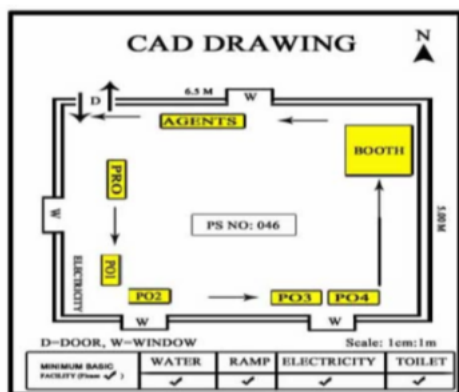

নির্বাচক নিবন্ধন আধিকারিকের স্বাক্ষর

Nazri Naksha

Google Map View

Polling Station Building Front View

Polling Station Front View

Cad View

Key MAP View

1 নাম : মসিয়ার রহমান পিতার নাম: আজিজুল হক বাড়ির নং : n0081 বয়স : 55 লিঙ্গ : পুরুষ	WB/19/089/102014	2 নাম : স্বপ্না বিবি স্বামীর নাম: মসিয়ার রহমান বাড়ির নং : n0081 বয়স : 46 লিঙ্গ : মহিলা	MGS2981660	3 নাম : ফতেমা বিবি স্বামীর নাম: নূর হোসেন বাড়ির নং : n0082 বয়স : 39 লিঙ্গ : মহিলা	MGS2981652
4 নাম : দিন মহম্মদ পিতার নাম: আমিনদী বাড়ির নং : n0083 বয়স : 67 লিঙ্গ : পুরুষ	WB/19/089/102030	5 নাম : ফুলজান বিবি স্বামীর নাম: দিন মহম্মদ বাড়ির নং : n0083 বয়স : 61 লিঙ্গ : মহিলা	WB/19/089/102031	6 নাম : সাদ্দাম হোসেন পিতার নাম: দীন মহম্মদ বাড়ির নং : n0083 বয়স : 34 লিঙ্গ : পুরুষ	TIQ1124791
7 নাম : নূরমহম্মদ মন্ডল পিতার নাম: ইসমাইল মন্ডল বাড়ির নং : n0084 বয়স : 51 লিঙ্গ : পুরুষ	WB/19/089/102386	8 নাম : আনজুরা বিবি স্বামীর নাম: নূর মহম্মদ মন্ডল বাড়ির নং : n0084 বয়স : 39 লিঙ্গ : মহিলা	TIQ0980227	9 নাম : মোঃ ইমান আলী পিতার নাম: ইসমাইল বাড়ির নং : n0084 বয়স : 36 লিঙ্গ : পুরুষ	TIQ0980375
10 নাম : মহঃ আনার আলী পিতার নাম: ইসমাইল বাড়ির নং : n0084 বয়স : 35 লিঙ্গ : পুরুষ	TIQ0980367	11 নাম : পারভিনা বিবি স্বামীর নাম: আনার আলী বাড়ির নং : n0084 বয়স : 33 লিঙ্গ : মহিলা	TIQ1378496	12 নাম : সাকিলা বিবি স্বামীর নাম: মহঃ ইমান আলী বাড়ির নং : n0084 বয়স : 31 লিঙ্গ : মহিলা	TIQ1378397
13 নাম : রূপজান বিবি স্বামীর নাম: মেকাইল মন্ডল বাড়ির নং : n0085 বয়স : 76 লিঙ্গ : মহিলা	WB/19/089/102023	14 নাম : সাবুর আলি মায়ের নাম: মর্জিনা বিবি বাড়ির নং : n0060 বয়স : 38 লিঙ্গ : পুরুষ	TIQ0871525	15 নাম : ফরিদা বিবি স্বামীর নাম: আসাবুল হক বাড়ির নং : n0021 বয়স : 56 লিঙ্গ : মহিলা	WB/19/089/102242
16 নাম : ইমরান হোসেন পিতার নাম: সাইফুল আলি বাড়ির নং : n0023 বয়স : 41 লিঙ্গ : পুরুষ	MGS2750735	17 নাম : রাকিনা বিবি স্বামীর নাম: ইমরান হোসেন বাড়ির নং : n0023 বয়স : 37 লিঙ্গ : মহিলা	TIQ0871426	18 নাম : সুপিয়া বিবি স্বামীর নাম: আবুল হোসেন বাড়ির নং : n0024 বয়স : 71 লিঙ্গ : মহিলা	WB/19/089/102246
19 নাম : এসারন বিবি স্বামীর নাম: ইয়াকুব আলী বাড়ির নং : n0025 বয়স : 81 লিঙ্গ : মহিলা	WB/19/089/102313	20 নাম : মোসগ্ন রহিমাখাতুন পিতার নাম: নেকের আলি বাড়ির নং : n0025 বয়স : 71 লিঙ্গ : মহিলা	WB/19/089/102315	21 নাম : নূর মহম্মদ পিতার নাম: ইয়াকুব আলি বাড়ির নং : n0025 বয়স : 61 লিঙ্গ : পুরুষ	WB/19/089/102367
22 নাম : আশ্কার হোসেন পিতার নাম: আব্দুল মুজিদ বাড়ির নং : n0013 বয়স : 44 লিঙ্গ : পুরুষ	WB/19/089/102500	23 নাম : মো আনছার আলি পিতার নাম: আব্দুল মুজিত বাড়ির নং : n0013 বয়স : 41 লিঙ্গ : পুরুষ	MGS2483576	24 নাম : আমেনা বিবি স্বামীর নাম: ফতে আলি বাড়ির নং : n0016 বয়স : 61 লিঙ্গ : মহিলা	WB/19/089/102091
25 নাম : মো আকবর আলি পিতার নাম: ফতে আলি বাড়ির নং : n0016 বয়স : 41 লিঙ্গ : পুরুষ	MGS2750743	26 নাম : মঃঃ জাান মহম্মদ পিতার নাম: ইয়াকুব আলি বাড়ির নং : n0025 বয়স : 59 লিঙ্গ : পুরুষ	WB/19/089/102430	27 নাম : সাইফুদ্দিন পিতার নাম: ইয়াকুব আলি বাড়ির নং : n0025 বয়স : 49 লিঙ্গ : পুরুষ	WB/19/089/102389
28 নাম : মঃঃ কুতুবুদ্দিন পিতার নাম: ইয়াকুব আলি বাড়ির নং : n0025 বয়স : 45 লিঙ্গ : পুরুষ	MGS1777804	29 নাম : আরিফা বিবি স্বামীর নাম: নূর মহম্মদ বাড়ির নং : n0025 বয়স : 41 লিঙ্গ : মহিলা	TIQ0980219	30 নাম : মোঃ কবিরুল গনী পিতার নাম: মোঃ ইয়াকুব আলি বাড়ির নং : n0025 বয়স : 37 লিঙ্গ : পুরুষ	MGS2981629