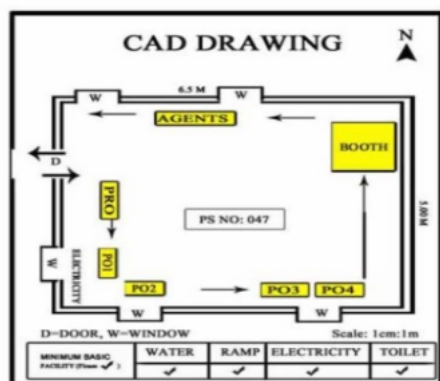

নির্বাচক নিবন্ধন আধিকারিকের স্বাক্ষর

Nazri Naksha

Google Map View

Polling Station Building Front View

Polling Station Front View

Cad View

Key MAP View

1 নাম : সাকিনা বিবি স্বামীর নাম: মোঃ ওমর আলি বাড়ির নং : n0051 বয়স : 67 লিঙ্গ : মহিলা	MGS1779230 ফটো উপলব্ধ	2 নাম : জয়নাফ খাতুন স্বামীর নাম: আকবর আলী বাড়ির নং : N0099 বয়স : 27 লিঙ্গ : মহিলা	TIQ1825553 ফটো উপলব্ধ	3 নাম : আঞ্জুয়ারা বিবি স্বামীর নাম: মোঃ আহর আলী বাড়ির নং : n0038 বয়স : 60 লিঙ্গ : মহিলা	TIQ2134898 ফটো উপলব্ধ
4 নাম : খুরশিদ আলম পিতার নাম: ফিরোজ খা বাড়ির নং : n0047 বয়স : 29 লিঙ্গ : পুরুষ	TIQ1731173 ফটো উপলব্ধ	5 নাম : সালেকিন মণ্ডল পিতার নাম: আবু বক্কার বাড়ির নং : n0107 বয়স : 65 লিঙ্গ : পুরুষ	TIQ2049971 ফটো উপলব্ধ	6 নাম : নাজিমা বিবি স্বামীর নাম: সহিদুল হক বাড়ির নং : n0125 বয়স : 41 লিঙ্গ : মহিলা	MGS2982270 ফটো উপলব্ধ
7 নাম : মো সাজ্জাক আলি পিতার নাম: আব্দুল কাদের বাড়ির নং : n0128 বয়স : 44 লিঙ্গ : পুরুষ	MGS2751345 ফটো উপলব্ধ	8 নাম : রমিচা বিবি স্বামীর নাম: আবদুর রহমান বাড়ির নং : n0128 বয়স : 76 লিঙ্গ : মহিলা	TIQ2059905 ফটো উপলব্ধ	9 নাম : আহর আলী পিতার নাম: মোঃ সওকাত আলি বাড়ির নং : n0038 বয়স : 61 লিঙ্গ : পুরুষ	TIQ2132926 ফটো উপলব্ধ
10 নাম : আলোহা বিবি স্বামীর নাম: নূর হোসেন বাড়ির নং : n0039 বয়স : 62 লিঙ্গ : মহিলা	TIQ2133080 ফটো উপলব্ধ	11 নাম : রাবিয়া বিবি স্বামীর নাম: ইয়ারআলী বাড়ির নং : n0088 বয়স : 60 লিঙ্গ : মহিলা	TIQ2195428 ফটো উপলব্ধ	12 নাম : আজিজুল হক পিতার নাম: সফি. যার রহমান বাড়ির নং : n0119 বয়স : 59 লিঙ্গ : পুরুষ	TIQ2133890 ফটো উপলব্ধ
13 নাম : সহীজান বিবি স্বামীর নাম: মুজিবাব বাড়ির নং : n0072 বয়স : 61 লিঙ্গ : মহিলা	TIQ2134211 ফটো উপলব্ধ	14 নাম : রবিউল ইসলাম পিতার নাম: মাওলা বক্স বাড়ির নং : n0072 বয়স : 44 লিঙ্গ : পুরুষ	TIQ0871996 ফটো উপলব্ধ	15 নাম : আনসার হোসেন মায়ের নাম: আবদুস ছামাদ বাড়ির নং : n0040 বয়স : 44 লিঙ্গ : পুরুষ	MGS2418622 ফটো উপলব্ধ
16 নাম : জামসের আলি পিতার নাম: নজর বাড়ির নং : n0112 বয়স : 58 লিঙ্গ : পুরুষ	TIQ2132348 ফটো উপলব্ধ	17 নাম : আনোয়ারা বেগম স্বামীর নাম: সয়েব আলী বাড়ির নং : n0116 বয়স : 53 লিঙ্গ : মহিলা	TIQ2059293 ফটো উপলব্ধ	18 নাম : মহঃ মাসাদুল রহমান পিতার নাম: জুলফিকার আলি বাড়ির নং : n0075 বয়স : 42 লিঙ্গ : পুরুষ	TIQ0981381 ফটো উপলব্ধ
19 নাম : মহঃ নাজির উদ্দিন পিতার নাম: মহঃ ওমর আলি বাড়ির নং : n0051 বয়স : 42 লিঙ্গ : পুরুষ	MGS2484368 ফটো উপলব্ধ	20 নাম : মাঝিয়া বিবি স্বামীর নাম: রফিকুল ইসলাম বাড়ির নং : n0111 বয়স : 55 লিঙ্গ : মহিলা	TIQ2132868 ফটো উপলব্ধ	21 নাম : রেহেনা বিবি স্বামীর নাম: মসিয়ার রহমান বাড়ির নং : n0067 বয়স : 57 লিঙ্গ : মহিলা	TIQ2133403 ফটো উপলব্ধ
22 নাম : মরিয়ম বিবি স্বামীর নাম: জোহর আলি বাড়ির নং : n0090 বয়স : 55 লিঙ্গ : মহিলা	TIQ2059665 ফটো উপলব্ধ	23 নাম : সারাফাৎ হোসেন পিতার নাম: আবুল হোসেন বাড়ির নং : n0076 বয়স : 51 লিঙ্গ : পুরুষ	TIQ2452548 ফটো উপলব্ধ	24 নাম : আব্দুল রজ্জাক পিতার নাম: লতিপ বাড়ির নং : n0097 বয়স : 49 লিঙ্গ : পুরুষ	WB/19/089/105500 ফটো উপলব্ধ
25 নাম : রেহেনা বিবি পিতার নাম: আশরাফ আলী বাড়ির নং : n0103 বয়স : 48 লিঙ্গ : মহিলা	MGS2982056 ফটো উপলব্ধ	26 নাম : মোঃ মনিরুল হোসেন পিতার নাম: মোঃ অহর আলি বাড়ির নং : n0038 বয়স : 29 লিঙ্গ : পুরুষ	TIQ1731249 ফটো উপলব্ধ	27 নাম : মসকুরা বিবি স্বামীর নাম: মোঃ আরিফুল ইসলাম বাড়ির নং : n0111 বয়স : 29 লিঙ্গ : মহিলা	TIQ1731223 ফটো উপলব্ধ
28 নাম : আয়ুবআলী পিতার নাম: আবদুল গনি বাড়ির নং : n0116 বয়স : 59 লিঙ্গ : পুরুষ	MGS2484004 ফটো উপলব্ধ	29 নাম : মিনা ইয়াস মিন পিতার নাম: তাইজেল হোসেন বাড়ির নং : n0094 বয়স : 29 লিঙ্গ : মহিলা	TIQ1731181 ফটো উপলব্ধ	30 নাম : খাদিজা খাতুন পিতার নাম: মোঃ আহর আলি বাড়ির নং : n0038 বয়স : 29 লিঙ্গ : মহিলা	TIQ1731231 ফটো উপলব্ধ