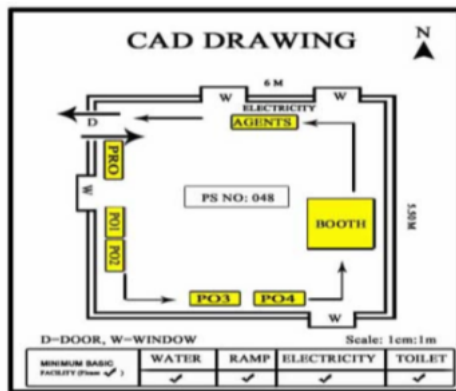

নির্বাচক নিবন্ধন আধিকারিকের স্বাক্ষর

Nazri Naksha

Google Map View

Polling Station Building Front View

Polling Station Front View

Cad View

Key MAP View

1 নাম : মিনহাজ উদ্দিন পিতার নাম: জাকির হোসেন বাড়ির নং : n0034 বয়স : 31 লিঙ্গ : পুরুষ	TIQ1379585 ফটো উপলব্ধ	2 নাম : এসমোতারা বিবি স্বামীর নাম: সহিদুল ইসলাম মন্ডল বাড়ির নং : n0035 বয়স : 45 লিঙ্গ : মহিলা	MGS2132041 ফটো উপলব্ধ	3 নাম : মোঃ খবিরুল হক পিতার নাম: আব্দুল হাকিম বাড়ির নং : n0013 বয়স : 46 লিঙ্গ : পুরুষ	MGS1780287 ফটো উপলব্ধ
4 নাম : মোহাম্মদ নজরুল ইসলাম পিতার নাম: আব্দুল ওহিদ বাড়ির নং : 110 বয়স : 52 লিঙ্গ : পুরুষ	TIQ2512424 ফটো উপলব্ধ	5 নাম : ডলি বেগম পিতার নাম: মোঃ কওসার আলি মণ্ডল বাড়ির নং : n0015 বয়স : 34 লিঙ্গ : মহিলা	TIQ1500552 ফটো উপলব্ধ	6 নাম : মহঃ কওসার আলী পিতার নাম: মোঃ কিসমত আলী বাড়ির নং : n0015 বয়স : 34 লিঙ্গ : পুরুষ	TIQ1379593 ফটো উপলব্ধ
7 নাম : মহঃ আব্বাস উদ্দিন পিতার নাম: মোঃ আবুল হাসান মন্ডল বাড়ির নং : n0069 বয়স : 40 লিঙ্গ : পুরুষ	MGS2847069 ফটো উপলব্ধ	8 নাম : মোসাঃ তাছলিমা বিবি স্বামীর নাম: মোঃ আব্বাস উদ্দিন বাড়ির নং : n0069 বয়স : 35 লিঙ্গ : মহিলা	TIQ1255496 ফটো উপলব্ধ	9 নাম : সাফিকা বিবি স্বামীর নাম: বদরোদ্দোজা মণ্ডল বাড়ির নং : n0008 বয়স : 63 লিঙ্গ : মহিলা	WB/19/089/099465 ফটো উপলব্ধ
10 নাম : ফরিদা বিবি স্বামীর নাম: মোজাফফার আলী বাড়ির নং : n0009 বয়স : 57 লিঙ্গ : মহিলা	MGS0199828 ফটো উপলব্ধ	11 নাম : মাঝিয়া খাতুন (বিবি) স্বামীর নাম: এজাজুল হক বাড়ির নং : n0009 বয়স : 47 লিঙ্গ : মহিলা	MGS2227445 ফটো উপলব্ধ	12 নাম : মোয়াজ্জেবা বিবি স্বামীর নাম: আব্দুল কাদের বাড়ির নং : n0010 বয়স : 63 লিঙ্গ : মহিলা	MGS2131845 ফটো উপলব্ধ
13 নাম : মহঃ মহিদুল ইসলাম পিতার নাম: মহঃ আব্দুল কাদের বাড়ির নং : n0010 বয়স : 42 লিঙ্গ : পুরুষ	TIQ0154575 ফটো উপলব্ধ	14 নাম : মহঃ সরিফুল ইসলাম পিতার নাম: মহঃ আব্দুল কাদের বাড়ির নং : n0010 বয়স : 36 লিঙ্গ : পুরুষ	TIQ0872309 ফটো উপলব্ধ	15 নাম : তনুজা বিবি স্বামীর নাম: মহিদুল ইসলাম বাড়ির নং : n0010 বয়স : 38 লিঙ্গ : মহিলা	TIQ0872267 ফটো উপলব্ধ
16 নাম : মহঃ আরবুল ইসলাম পিতার নাম: মহঃ আব্দুল কাদের মন্ডল বাড়ির নং : n0010 বয়স : 35 লিঙ্গ : পুরুষ	TIQ0872317 ফটো উপলব্ধ	17 নাম : আনজামান বিবি স্বামীর নাম: আব্দুল রজ্জাক বাড়ির নং : n0011 বয়স : 69 লিঙ্গ : মহিলা	WB/19/089/099307 ফটো উপলব্ধ	18 নাম : মিরাজুল হক পিতার নাম: আব্দুল রজ্জাক বাড়ির নং : n0011 বয়স : 41 লিঙ্গ : পুরুষ	MGS2481760 ফটো উপলব্ধ
19 নাম : বিলকিস নাহার স্বামীর নাম: মিরাজুল হক বাড়ির নং : n0011 বয়স : 34 লিঙ্গ : মহিলা	TIQ1255421 ফটো উপলব্ধ	20 নাম : জাহানারা বিবি স্বামীর নাম: মোঃ মজনুর ইসলাম বাড়ির নং : n0011 বয়স : 40 লিঙ্গ : মহিলা	TIQ0982108 ফটো উপলব্ধ	21 নাম : তাজুরাখাতুন পিতার নাম: ছোলামবারী বাড়ির নং : n0027 বয়স : 46 লিঙ্গ : মহিলা	MGS1629252 ফটো উপলব্ধ
22 নাম : মহঃ মফজুলার রহমান পিতার নাম: মোঃ ওবাইদুর রহমান বাড়ির নং : NO-108 বয়স : 52 লিঙ্গ : পুরুষ	TIQ2525350 ফটো উপলব্ধ	23 নাম : মোসাঃ আসমা বিবি স্বামীর নাম: মোঃ মফজুলার রহমান বাড়ির নং : n0042 বয়স : 44 লিঙ্গ : মহিলা	MGS2481653 ফটো উপলব্ধ	24 নাম : আবেদা বিবি স্বামীর নাম: মোঃ আবু হানিফ বাড়ির নং : n0045 বয়স : 77 লিঙ্গ : মহিলা	TIQ2341212 ফটো উপলব্ধ
25 নাম : রেজাউল হক পিতার নাম: আবু হানিফ বাড়ির নং : 111 বয়স : 52 লিঙ্গ : পুরুষ	WB/19/089/099391 ফটো উপলব্ধ	26 নাম : আকিনা বিবি স্বামীর নাম: মোহরজান বিবি বাড়ির নং : n0045 বয়স : 50 লিঙ্গ : মহিলা	MGS3084274 ফটো উপলব্ধ	27 নাম : খাদিজা বিবি স্বামীর নাম: রেজাউল হক বাড়ির নং : n0045 বয়স : 49 লিঙ্গ : মহিলা	MGS2980878 ফটো উপলব্ধ
28 নাম : হালিমা বিবি স্বামীর নাম: এমদাদুল বাড়ির নং : n0045 বয়স : 40 লিঙ্গ : মহিলা	TIQ1105360 ফটো উপলব্ধ	29 নাম : রেহানা বিবি স্বামীর নাম: আফ্রাম আলী বাড়ির নং : n0239 বয়স : 43 লিঙ্গ : মহিলা	YCW0841346 ফটো উপলব্ধ	30 নাম : রুমান খাতুন বিবি স্বামীর নাম: মহঃ নাসির উদ্দিন বাড়ির নং : n0242 বয়স : 31 লিঙ্গ : মহিলা	REO1623461 ফটো উপলব্ধ