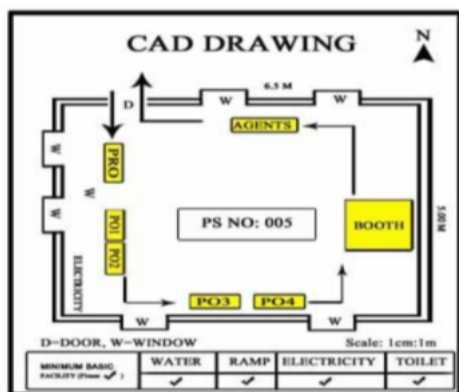

নির্বাচক নিবন্ধন আধিকারিকের স্বাক্ষর

Nazri Naksha

Google Map View

Polling Station Building Front View

Polling Station Front View

Cad View

Key MAP View

1 নাম : সামিরুন বিবি স্বামীর নাম: মাজিত আলি মন্ডল বাড়ির নং : n0179 বয়স : 58 লিঙ্গ : মহিলা	TIQ1107150 ফটো উপলব্ধ	2 নাম : মহম্মদ রজ্জাক মন্ডল পিতার নাম: মহম্মদ মাজেদ মন্ডল বাড়ির নং : n0179 বয়স : 41 লিঙ্গ : পুরুষ	TIQ1107549 ফটো উপলব্ধ	3 নাম : জেসমিনা বিবি স্বামীর নাম: সেখ সাহাঙ্গীর হোসেন বাড়ির নং : n0227 বয়স : 34 লিঙ্গ : মহিলা	TIQ1360015 ফটো উপলব্ধ
4 নাম : সেখ সাহাঙ্গীর হোসেন মায়ের নাম: জরিলা সেখ বাড়ির নং : n0228 বয়স : 38 লিঙ্গ : পুরুষ	TIQ1107929 ফটো উপলব্ধ	5 নাম : জেসমিন বিবি স্বামীর নাম: পিন্টু মন্ডল বাড়ির নং : n0205 বয়স : 39 লিঙ্গ : মহিলা	MGS3074887 ফটো উপলব্ধ	6 নাম : ফিরোজা বিবি স্বামীর নাম: বাবুর আলি মন্ডল বাড়ির নং : n0211 বয়স : 58 লিঙ্গ : মহিলা	WB/19/089/009580 ফটো উপলব্ধ
7 নাম : সহিদা বিবি স্বামীর নাম: আব্দুল ওহিদ বাড়ির নং : n0133 বয়স : 61 লিঙ্গ : মহিলা	WB/19/089/006112 ফটো উপলব্ধ	8 নাম : নূর নবী মন্ডল পিতার নাম: বাবুর আলী মন্ডল বাড়ির নং : n0214 বয়স : 34 লিঙ্গ : পুরুষ	TIQ1484112 ফটো উপলব্ধ	9 নাম : আসপিয়ারা বিবি স্বামীর নাম: নূর নবী মন্ডল বাড়ির নং : n0213 বয়স : 30 লিঙ্গ : মহিলা	TIQ1484104 ফটো উপলব্ধ
10 নাম : রসোবা বিবি স্বামীর নাম: আব্দুল সহিদ বাড়ির নং : n0206 বয়স : 59 লিঙ্গ : মহিলা	WB/19/089/009308 ফটো উপলব্ধ	11 নাম : আবেদা বিবি স্বামীর নাম: আনোয়ার মণ্ডল বাড়ির নং : n0203 বয়স : 72 লিঙ্গ : মহিলা	TIQ1482116 ফটো উপলব্ধ	12 নাম : রবিউল গাজি পিতার নাম: গোলাম গাজী বাড়ির নং : n0201 বয়স : 31 লিঙ্গ : পুরুষ	TIQ1482090 ফটো উপলব্ধ
13 নাম : ইয়াকুব হোসেন পিতার নাম: আনোয়ার আলী মণ্ডল বাড়ির নং : n0196 বয়স : 31 লিঙ্গ : পুরুষ	TIQ1482041 ফটো উপলব্ধ	14 নাম : কোহিনুর বিবি স্বামীর নাম: আবদুল লতিফ মন্ডল বাড়ির নং : n0187 বয়স : 55 লিঙ্গ : মহিলা	WB/13/089/060410 ফটো উপলব্ধ	15 নাম : রজিনা বিবি স্বামীর নাম: আক্তার আলি বাড়ির নং : n0173 বয়স : 36 লিঙ্গ : মহিলা	TIQ0854950 ফটো উপলব্ধ
16 নাম : আরজিনা বিবি স্বামীর নাম: নিয়াজুল মন্ডল বাড়ির নং : n0136 বয়স : 36 লিঙ্গ : মহিলা	TIQ0855106 ফটো উপলব্ধ	17 নাম : মজনু মন্ডল পিতার নাম: সেখ আব্দুল আহাদ বাড়ির নং : n0136 বয়স : 39 লিঙ্গ : পুরুষ	MGS2448710 ফটো উপলব্ধ	18 নাম : নিয়াজুল মণ্ডল পিতার নাম: সেখ আব্দুল আহাদ বাড়ির নং : n0136 বয়স : 44 লিঙ্গ : পুরুষ	MGS2448009 ফটো উপলব্ধ
19 নাম : সেখ আব্দুল আহাদ পিতার নাম: সেখ আব্দুল রব বাড়ির নং : n0136 বয়স : 66 লিঙ্গ : পুরুষ	WB/19/089/009648 ফটো উপলব্ধ	20 নাম : আব্দুল সাবির পিতার নাম: সেখ আবদুল ওহীদ বাড়ির নং : n0133 বয়স : 37 লিঙ্গ : পুরুষ	MGS2968741 ফটো উপলব্ধ	21 নাম : আব্দুল ওহিদ পিতার নাম: সেখ আব্দুল অজিজ বাড়ির নং : n0133 বয়স : 69 লিঙ্গ : পুরুষ	WB/19/089/006433 ফটো উপলব্ধ
22 নাম : আলাউদ্দিন মন্ডল পিতার নাম: করিম মন্ডল বাড়ির নং : n0137 বয়স : 61 লিঙ্গ : পুরুষ	WB/19/089/006083 ফটো উপলব্ধ	23 নাম : মফিজুল মন্ডল পিতার নাম: আলাউদ্দিন মন্ডল বাড়ির নং : n0137 বয়স : 35 লিঙ্গ : পুরুষ	TIQ1107366 ফটো উপলব্ধ	24 নাম : হাফিজুল মন্ডল পিতার নাম: আলাউদ্দিন মন্ডল বাড়ির নং : n0137 বয়স : 32 লিঙ্গ : পুরুষ	TIQ1242635 ফটো উপলব্ধ
25 নাম : শাকিলা বিবি স্বামীর নাম: আলাউদ্দিন বিবি বাড়ির নং : n0137 বয়স : 54 লিঙ্গ : মহিলা	WB/19/089/006376 ফটো উপলব্ধ	26 নাম : জয়নাল আবেদিন পিতার নাম: আজিবর রহমান বাড়ির নং : n0169 বয়স : 54 লিঙ্গ : পুরুষ	FKY3350618 ফটো উপলব্ধ	27 নাম : ইসমাইল মন্ডল পিতার নাম: মহাসীন মন্ডল বাড়ির নং : n0176 বয়স : 38 লিঙ্গ : পুরুষ	TIQ1107374 ফটো উপলব্ধ
28 নাম : ইব্রাহিম মন্ডল পিতার নাম: মহাসীন মন্ডল বাড়ির নং : n0176 বয়স : 32 লিঙ্গ : মহিলা	TIQ1481852 ফটো উপলব্ধ	29 নাম : আবেদা বিবি স্বামীর নাম: মোঃ মহাসীন বাড়ির নং : n0176 বয়স : 64 লিঙ্গ : মহিলা	TIQ1717180 ফটো উপলব্ধ	30 নাম : কুমার পিতার নাম: শোলে হেমব্রম বাড়ির নং : n0098 বয়স : 62 লিঙ্গ : পুরুষ	MGS0058511 ফটো উপলব্ধ