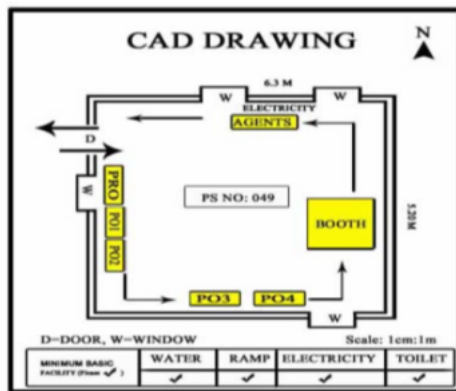

নির্বাচক নিবন্ধন আধিকারিকের স্বাক্ষর

Nazri Naksha

Google Map View

Polling Station Building Front View

Polling Station Front View

Cad View

Key MAP View

1 নাম : তাজমিরা বিবি স্বামীর নাম: আবু সুপিয়ান গাজী বাড়ির নং : n0157 বয়স : 48 লিঙ্গ : মহিলা	WB/19/089/096223	2 নাম : রাবিয়া খাতুন বিবি স্বামীর নাম: মোঃ রফিক গাজী বাড়ির নং : n0050 বয়স : 49 লিঙ্গ : মহিলা	TIQ1501048	3 নাম : মো রফিক গাজী পিতার নাম: আব্দুল ওহিদ গাজী বাড়ির নং : n0050 বয়স : 46 লিঙ্গ : পুরুষ	MGS2847085
4 নাম : হালিমা বিবি স্বামীর নাম: মোঃ রফিক গাজী বাড়ির নং : n0060 বয়স : 43 লিঙ্গ : মহিলা	TIQ1125970	5 নাম : হাসিবুল গাজী পিতার নাম: সাইফুদ্দিন গাজী বাড়ির নং : n0110 বয়স : 26 লিঙ্গ : পুরুষ	TIQ1897669	6 নাম : সেখ সুরাজউদ্দিন পিতার নাম: মাওলা বক্স সেখ বাড়ির নং : n0091 বয়স : 25 লিঙ্গ : পুরুষ	TIQ1965599
7 নাম : সাবিনা ইয়াসমিন স্বামীর নাম: আসিফ আলি গাজী বাড়ির নং : n0158 বয়স : 41 লিঙ্গ : মহিলা	MGS2481646	8 নাম : সাবিনা বিবি স্বামীর নাম: মহঃ রিয়াজুল হক বাড়ির নং : n0156 বয়স : 37 লিঙ্গ : মহিলা	TIQ1378546	9 নাম : গিয়াস উদ্দিন গাজী পিতার নাম: কুতুবউদ্দিন গাজী বাড়ির নং : এন0110 বয়স : 22 লিঙ্গ : পুরুষ	TIQ2428563
10 নাম : আমিনুর গাজী পিতার নাম: মোঃ রফিক গাজী বাড়ির নং : এন0050 বয়স : 25 লিঙ্গ : পুরুষ	TIQ2350379	11 নাম : রুবিনা খাতুন স্বামীর নাম: জাহির উদ্দিন গোলদার বাড়ির নং : N0118 বয়স : 28 লিঙ্গ : মহিলা	TIQ1849447	12 নাম : আফরুজা খাতুন পিতার নাম: আবু সুপিয়ান বিশ্বাস বাড়ির নং : এন0083 বয়স : 26 লিঙ্গ : মহিলা	TIQ1965482
13 নাম : আসমা খাতুন পিতার নাম: জাফর আলি মন্ডল বাড়ির নং : এন00132 বয়স : 25 লিঙ্গ : মহিলা	TIQ1965516	14 নাম : সবিনা খাতুন পিতার নাম: জোহর আলি গাজী বাড়ির নং : এন00115 বয়স : 26 লিঙ্গ : মহিলা	TIQ1965508	15 নাম : শুকতারী খাতুন পিতার নাম: নজরুল বিশ্বাস বাড়ির নং : n0085 বয়স : 25 লিঙ্গ : মহিলা	TIQ1950450
16 নাম : জসিমউদ্দিন গাজী পিতার নাম: আবু সিদ্দিক গাজী বাড়ির নং : n0108 বয়স : 25 লিঙ্গ : পুরুষ	TIQ1950484	17 নাম : সাহির হোসেন গাজী পিতার নাম: আজিজুল গাজী বাড়ির নং : n0105 বয়স : 25 লিঙ্গ : পুরুষ	TIQ1965607	18 নাম : মোঃ সাহা রাজ গাজী পিতার নাম: মেহের আলী গাজী বাড়ির নং : গাজী পাড়া বয়স : 23 লিঙ্গ : পুরুষ	TIQ2294866
19 নাম : সেলিমা খাতুন স্বামীর নাম: সারুক গোলদার বাড়ির নং : এন0097 বয়স : 23 লিঙ্গ : মহিলা	TIQ2294700	20 নাম : সারুক গোলদার পিতার নাম: আব্দুল গফর গোলদার বাড়ির নং : n0097 বয়স : 26 লিঙ্গ : পুরুষ	TIQ1950492	21 নাম : সওকাত গোলদার পিতার নাম: আলতাফ হোসেন গোলদার বাড়ির নং : n0116 বয়স : 25 লিঙ্গ : পুরুষ	TIQ1965573
22 নাম : রেখা ঘোষ স্বামীর নাম: প্রহলাদ ঘোষ বাড়ির নং : 0020 বয়স : 29 লিঙ্গ : মহিলা	TIQ1948702	23 নাম : জয়দেব ঘোষ পিতার নাম: রামপদ ঘোষ বাড়ির নং : n0027 বয়স : 61 লিঙ্গ : পুরুষ	TIQ2061752	24 নাম : রামপদ ঘোষ পিতার নাম: যুধিষ্ঠির ঘোষ বাড়ির নং : n0027 বয়স : 91 লিঙ্গ : পুরুষ	TIQ2061745
25 নাম : সরস্বতী ঘোষ স্বামীর নাম: সঞ্জয় কুমার ঘোষ বাড়ির নং : n0046 বয়স : 41 লিঙ্গ : মহিলা	MGS2418135	26 নাম : কৃষ্ণ চন্দ্র ঘোষ পিতার নাম: জীতেন্দ্রনাথ ঘোষ বাড়ির নং : n0015 বয়স : 55 লিঙ্গ : পুরুষ	MGS0192724	27 নাম : সুনীল কুমার ঘোষ পিতার নাম: গুরুচরন ঘোষ বাড়ির নং : n0045 বয়স : 53 লিঙ্গ : পুরুষ	WB/19/089/096837
28 নাম : অপিতা ঘোষ পিতার নাম: অনুপ কুমার ঘোষ বাড়ির নং : n0046 বয়স : 25 লিঙ্গ : মহিলা	TIQ1965623	29 নাম : মৌমিতা ঘোষ পিতার নাম: সুকুমার ঘোষ বাড়ির নং : n0046 বয়স : 25 লিঙ্গ : মহিলা	TIQ1965631	30 নাম : পলি ঘোষ পিতার নাম: পূর্ণ ঘোষ বাড়ির নং : n0015 বয়স : 25 লিঙ্গ : মহিলা	TIQ1949916